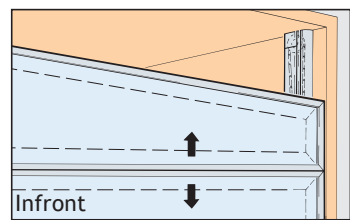

EKU-LIBRA 20 model GR (IS) (FS) & Synchro - Alu glaskaderdeuren

Garnituur Libra 20 GRS (IS) (FS)
1 deur bestaat uit:

5667-4210

2x	2x	1x	1x
2x	2x	1x	1x
2x	2x	2x	2x
2x	4x	4x	
4x	12x	4x	

Garnituur Libra 20 GRS (IS) (FS)
2 deuren bestaat uit:

5667-4220

4x	4x	1x	1x
4x	4x	1x	1x
4x	2x	4x	4x
4x	4x	4x	4x
8x	24x	4x	

Garnituur Libra 20 GRS- Synchro (IF) (FS)
2 deuren bestaat uit:

5667-4320

4x	4x	1x	1x
2x	4x	2x	4x
2x	2x	4x	4x
2x	2x	8x	24x
1x	1x	8x	24x

	OMSCHRIJVING	LENGTE	UITV.	CODE
16 x 42 mm	looprail	2500 mm	alu	5667-5250
15.5 x 21.5 mm	afdeklijst voor looprail en geleiding tegengewicht	2500 mm	alu	5667-6250
60 x 26 mm	glaskaderprofiel	2500 mm	alu	5668-1360
13 x 16 mm	geleidingsrail voor tegengewicht per 2,5/3/6 m	2500 mm 3500 mm 6000 mm	alu alu alu	5665-7607 5665-7608 5665-7601
13 x 16 mm	Extra geleider tegengewicht breder dan 500 mm			5667-9000
	Greep voor alu-kader	l=45 mm l=100 mm	alu alu	5667-9045 5667-9100