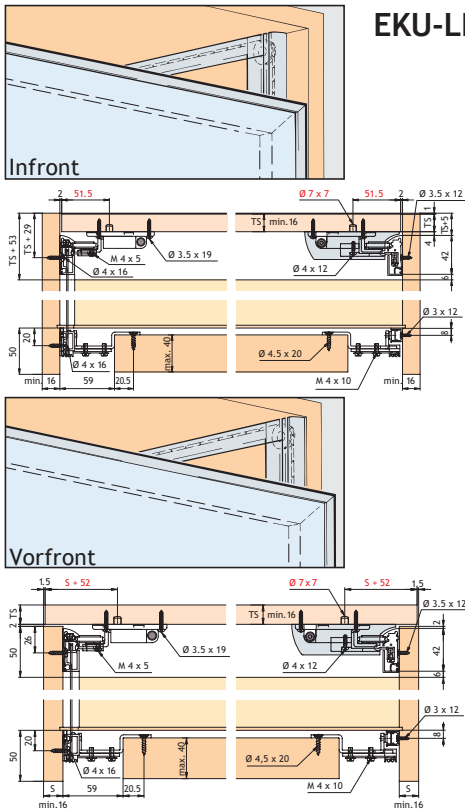

EKU-LIBRA 20 model GR (IS) (FS) & Synchro - Alu glaskaderdeuren

Garnituur Libra 20 GRS (IS) (FS)
1 deur bestaat uit:

5667-4210

2x	2x	1x	1x
2x	2x	1x	1x
2x	2x	2x	2x
2x	4x	4x	
4x	12x	4x	

Garnituur Libra 20 GRS (IS) (FS)
2 deuren bestaat uit:

5667-4220

4x	4x	1x	1x
4x	4x	1x	1x
4x	2x	4x	4x
4x	4x	4x	4x
8x	24x	4x	

Garnituur Libra 20 GRS- Synchro (IF) (FS)
2 deuren bestaat uit:

5667-4320

4x	4x	1x	1x
2x	4x	2x	4x
2x	2x	4x	4x
2x	2x	8x	24x
1x	1x	8x	24x

	OMSCHRIJVING	LENGTE	UITV.	CODE
16 x 42 mm	looprail	2500 mm	alu	5667-5250
15.5 x 21.5 mm	afdeklijst voor looprail en geleiding tegengewicht	2500 mm	alu	5667-6250
60 x 26 mm	glaskaderprofiel	2500 mm	alu	5668-1360
13 x 16 mm	geleidingsrail voor tegengewicht per 2,5/3/6 m	2500 mm 3500 mm 6000 mm	alu alu alu	5665-7607 5665-7608 5665-7601
13 x 16 mm	Extra geleider tegengewicht breder dan 500 mm			5667-9000
	Greep voor alu-kader	l=45 mm l=100 mm	alu alu	5667-9045 5667-9100