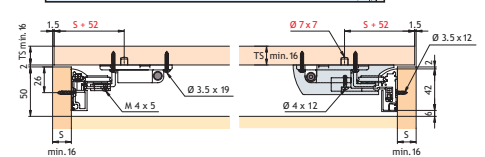

EKU-LIBRA 20 model GR (IS) (FS) & Synchro - Alu glaskaderdeuren

Garnituur Libra 20 GRS (IS) (FS)
1 deur bestaat uit:

5667-4210

2x	2x	1x	1x
2x	2x	1x	1x
2x	2x	2x	2x
2x	4x	4x	
4x	12x	4x	

Garnituur Libra 20 GRS (IS) (FS)
2 deuren bestaat uit:

5667-4220

4x	4x	1x	1x
4x	4x	1x	1x
4x	2x	4x	4x
4x	4x	4x	4x
8x	24x	4x	

Garnituur Libra 20 GRS- Synchro (IF) (FS)
2 deuren bestaat uit:

5667-4320

4x	4x	1x	1x
2x	4x	2x	4x
2x	2x	4x	4x
2x	2x	8x	24x
1x	1x	8x	24x

	OMSCHRIJVING	LENGTE	UITV.	CODE
16 x 42 mm	looprail	2500 mm	alu	5667-5250
15.5 x 21.5 mm	afdeklijst voor looprail en geleiding tegengewicht	2500 mm	alu	5667-6250
60 x 26 mm	glaskaderprofiel	2500 mm	alu	5668-1360
13 x 16 mm	geleidingsrail voor tegengewicht per 2,5/3/6 m	2500 mm 3500 mm 6000 mm	alu alu alu	5665-7607 5665-7608 5665-7601
13 x 16 mm	Extra geleider tegengewicht breder dan 500 mm			5667-9000
	Greep voor alu-kader	l=45 mm l=100 mm	alu alu	5667-9045 5667-9100