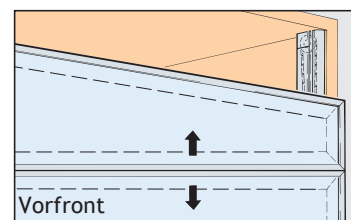

EKU-LIBRA 20 model GR (IS) (FS) & Synchro - Alu glaskaderdeuren

Garnituur Libra 20 GRS (IS) (FS)
1 deur bestaat uit:

5667-4210

2x	2x	1x	1x
2x	2x	1x	1x
2x	2x	2x	2x
2x	4x	4x	
4x	12x	4x	

Garnituur Libra 20 GRS (IS) (FS)
2 deuren bestaat uit:

5667-4220

4x	4x	1x	1x
4x	4x	1x	1x
4x	2x	4x	4x
4x	4x	4x	4x
8x	24x	4x	

Garnituur Libra 20 GRS- Synchro (IF) (FS)
2 deuren bestaat uit:

5667-4320

4x	4x	1x	1x
2x	4x	2x	4x
2x	2x	4x	4x
2x	2x	8x	24x
1x	1x	8x	24x

	OMSCHRIJVING	LENGTE	UITV.	CODE
16 x 42 mm	looprail	2500 mm	alu	5667-5250
15.5 x 21.5 mm	afdeklijst voor looprail en geleiding tegengewicht	2500 mm	alu	5667-6250
60 x 26 mm	glaskaderprofiel	2500 mm	alu	5668-1360
13 x 16 mm	geleidingsrail voor tegengewicht per 2,5/3/6 m	2500 mm 3500 mm 6000 mm	alu alu alu	5665-7607 5665-7608 5665-7601
13 x 16 mm	Extra geleider tegengewicht breder dan 500 mm			5667-9000
	Greep voor alu-kader	l=45 mm l=100 mm	alu alu	5667-9045 5667-9100