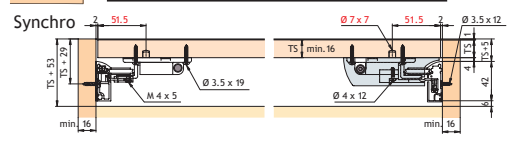

EKU-LIBRA 20 model GR (IS) (FS) & Synchro - Alu glaskaderdeuren

Garnituur Libra 20 GRS (IS) (FS)
1 deur bestaat uit:

5667-4210

2x	2x	1x	1x
2x	2x	1x	1x
2x	2x	2x	2x
2x	4x	4x	
4x	12x	4x	

Garnituur Libra 20 GRS (IS) (FS)
2 deuren bestaat uit:

5667-4220

4x	4x	1x	1x
4x	4x	1x	1x
4x	2x	4x	4x
4x	4x	4x	4x
8x	24x	4x	

Garnituur Libra 20 GRS- Synchro (IF) (FS)
2 deuren bestaat uit:

5667-4320

4x	4x	1x	1x
2x	4x	2x	4x
2x	2x	4x	4x
2x	2x	8x	24x
1x	1x	8x	24x

	OMSCHRIJVING	LENGTE	UITV.	CODE
16 x 42 mm	looprail	2500 mm	alu	5667-5250
15.5 x 21.5 mm	afdeklijst voor looprail en geleiding tegengewicht	2500 mm	alu	5667-6250
60 x 26 mm	glaskaderprofiel	2500 mm	alu	5668-1360
13 x 16 mm	geleidingsrail voor tegengewicht per 2,5/3/6 m	2500 mm 3500 mm 6000 mm	alu alu alu	5665-7607 5665-7608 5665-7601
13 x 16 mm	Extra geleider tegengewicht breder dan 500 mm			5667-9000
	Greep voor alu-kader	l=45 mm l=100 mm	alu alu	5667-9045 5667-9100