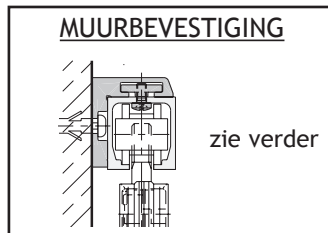

HAWA-JUNIOR 120/GP

- Schuifdeurbeslag met puntophanging voor glazen deuren tot 120 kg
- geruisloze loop
 - regelbare hoogte
 - verplaatsbare en in kracht regelbare stopper
 - spelingsvrije bodemgeleider
 - eenvoudige montage
 - afdekkappen in verschillende kleuren en modellen verkrijgbaar

Garnituur Junior 120/GP 1 deur bestaat uit:	
5641-4075 Min. 1 gnt. (10)	
2x	2x
2x	2x
1x	1x
1x	

Looprail, afdekkappen en ondergeleiding apart te bestellen.

HAWA-JUNIOR 120/GP LOOPRAIL EN TOEBEHOREN

	OMSCHRIJVING	LENGTE	UITV.	CODE	A	OMSCHRIJVING	LENGTE	UITV.	CODE
	looprail	4000 mm 6000 mm	alu alu	5640-9004 5640-9000		bodemgeleider voor glasdikte 8-10-12,7 mm		chromm mat rvs-look	5641-4072 5641-4077
	Min. 1 lengte (5)								
	afdekkap rond (set: 4 stuks)		chromm mat rvs-look messing	5641-4280 5641-4980 5641-4580	B 	garnituur voor ondergeleiding glazen deur.			5641-5111
	Min. 1 set (5)					Min. 1 gnt.			
	afdekkap hoekig (set: 4 stuks)		chromm mat rvs-look	5641-4281 5641-4981	B 	onderrail (enkel)	2500 mm 3500 mm 6000 mm	alu alu alu	5641-5525 5641-5535 5641-5560
	Min. 1 set (5)					Min. 1 lengte			
	bodemstopper met ingewerkte centreerdeel		zwart/ alu zwart/ rvs-look	5670-9030 5670-9031	B 	bevestiging voor onderrail (set= 5 stuks) Voorzie 2 stuks per meter.			5641-5699
						Min. 1 set			