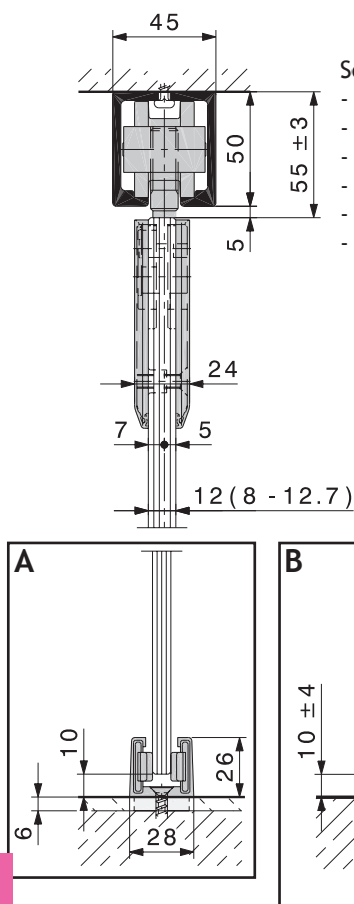

HAWA-JUNIOR 120/GP

- Schuifdeurbeslag met puntophanging voor glazen deuren tot 120 kg
- geruisloze loop
 - regelbare hoogte
 - verplaatsbare en in kracht regelbare stopper
 - spelingsvrije bodemgeleider
 - eenvoudige montage
 - afdekkappen in verschillende kleuren en modellen verkrijgbaar

Garnituur Junior 120/GP 1 deur bestaat uit:	
5641-4075 Min. 1 gnt. (10)	
2x	2x
2x	2x
1x	1x
1x	

Looprail, afdekkappen en ondergeleiding apart te bestellen.

HAWA-JUNIOR 120/GP LOOPRAIL EN TOEBEHOREN

	OMSCHRIJVING	LENGTE	UITV.	CODE	A	OMSCHRIJVING	LENGTE	UITV.	CODE
	looprail	4000 mm 6000 mm	alu alu	5640-9004 5640-9000		bodemgeleider voor glasdikte 8-10-12,7 mm		chromm mat rvs-look	5641-4072 5641-4077
	Min. 1 lengte (5)								
	afdekkap rond (set: 4 stuks)		chromm mat rvs-look messing	5641-4280 5641-4980 5641-4580	B 	garnituur voor ondergeleiding glazen deur.			5641-5111
	Min. 1 set (5)					Min. 1 gnt.			
	afdekkap hoekig (set: 4 stuks)		chromm mat rvs-look	5641-4281 5641-4981	B 	onderrail (enkel)	2500 mm 3500 mm 6000 mm	alu alu alu	5641-5525 5641-5535 5641-5560
	Min. 1 set (5)					Min. 1 lengte			
	bodemstopper met ingewerkte centreerdeel		zwart/ alu zwart/ rvs-look	5670-9030 5670-9031	B 	bevestiging voor onderrail (set= 5 stuks) Voorzie 2 stuks per meter.			5641-5699
						Min. 1 set			