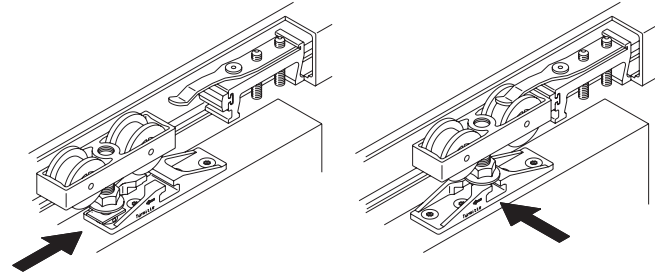

HAWA-JUNIOR 80/Z

- Schuifdeurbeslag voor houten deuren tot 80 kg
- ophanging in 2 richtingen
 - geruisloze loop
 - regelbare hoogte
 - verplaatsbare en in kracht regelbare stopper
 - spelingsvrije bodemgeleider
 - OPTIE: SoftMove demper, ingebouwd in looprail

zonder geleidingsprofiel met geleidingsprofiel

Garnituur Junior 80/Z 1 deur bestaat uit:	
5641-1000 Min. 1 gnt. (10)	
 2x	 2x
 1x	 1x
 1x	 1x

SoftMove Garnituur Junior 80/Z met 1 demper SoftMove - 1 deur bestaat uit:	
5641-1001* Min. 1 gnt. (10)	
 2x	 2x
 2x	 1x
 1x	 1x

SoftMove Garnituur Junior 80/Z met 2 dempers SoftMove - 1 deur bestaat uit:	
5641-1002** Min. 1 gnt. (10)	
 2x	 2x
 2x	 1x
 1x	 2x

Looprail extra te bestellen

- * Min. deurbreedte 1 demper = 680 mm
- ** Min. deurbreedte 2 dempers = 1030 mm

HAWA-JUNIOR 80 LOOPRAIL EN TOEBEHOREN

	OMSCHRIJVING	LENGTE	UITV.	CODE		OMSCHRIJVING	CODE
	looprail	1400 mm	alu	5641-0141		eindkap voor looprail (zwart)	5641-3006
		1600 mm	alu	5641-0161			
		1800 mm	alu	5641-0181			
		2000 mm	alu	5641-0201			
		2200 mm	alu	5641-0221		bodemstopper	5670-9030
		2500 mm	alu	5641-0251			
		3000 mm	alu	5641-0301			
		4000 mm	alu	5641-0401			
	Min. 1 lengte	4000 mm	rvs-look	5641-1440		extra stopper	5641-2000
		6000 mm	rvs-look	5641-1460			
	geleidingsprofiel	1300 mm	zwart	5642-0130		demper SoftMove	5641-1100
	Min. 1 lengte (10)						