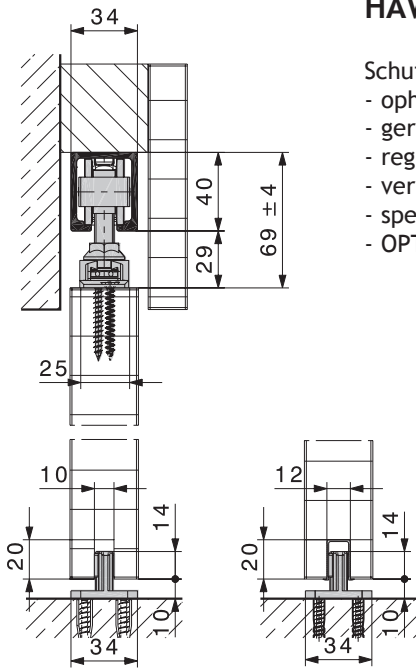

HAWA-JUNIOR 80/Z

- Schuifdeurbeslag voor houten deuren tot 80 kg
- ophanging in 2 richtingen
 - geruisloze loop
 - regelbare hoogte
 - verplaatsbare en in kracht regelbare stopper
 - spelingsvrije bodemgeleider
 - OPTIE: SoftMove demper, ingebouwd in looprail

zonder geleidingsprofiel met geleidingsprofiel

Garnituur Junior 80/Z 1 deur bestaat uit:	
5641-1000 Min. 1 gnt. (10)	
 2x	 2x
 1x	 1x
 1x	 1x

SoftMove Garnituur Junior 80/Z met 1 demper SoftMove - 1 deur bestaat uit:	
5641-1001* Min. 1 gnt. (10)	
 2x	 2x
 2x	 1x
 1x	 1x

SoftMove Garnituur Junior 80/Z met 2 dempers SoftMove - 1 deur bestaat uit:	
5641-1002** Min. 1 gnt. (10)	
 2x	 2x
 2x	 1x
 1x	 2x

Looprail extra te bestellen

- * Min. deurbreedte 1 demper = 680 mm
- ** Min. deurbreedte 2 dempers = 1030 mm

HAWA-JUNIOR 80 LOOPRAIL EN TOEBEHOREN

	OMSCHRIJVING	LENGTE	UITV.	CODE		OMSCHRIJVING	CODE
	looprail	1400 mm	alu	5641-0141		eindkap voor looprail (zwart)	5641-3006
		1600 mm	alu	5641-0161			
		1800 mm	alu	5641-0181			
		2000 mm	alu	5641-0201			
		2200 mm	alu	5641-0221		bodemstopper	5670-9030
		2500 mm	alu	5641-0251			
		3000 mm	alu	5641-0301			
		4000 mm	alu	5641-0401			
	Min. 1 lengte	4000 mm	rvs-look	5641-1440		extra stopper	5641-2000
		6000 mm	rvs-look	5641-1460			
	geleidingsprofiel	1300 mm	zwart	5642-0130		demper SoftMove	5641-1100
	Min. 1 lengte (10)						