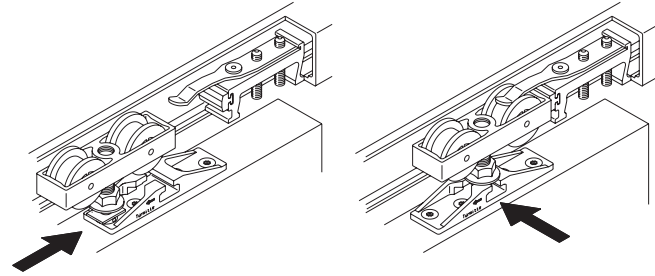

HAWA-JUNIOR 80/Z

- Schuifdeurbeslag voor houten deuren tot 80 kg
- ophanging in 2 richtingen
 - geruisloze loop
 - regelbare hoogte
 - verplaatsbare en in kracht regelbare stopper
 - spelingsvrije bodemgeleider
 - OPTIE: SoftMove demper, ingebouwd in looprail

zonder geleidingsprofiel met geleidingsprofiel

5b

Garnituur Junior 80/Z 1 deur bestaat uit:	
5641-1000 Min. 1 gnt. (10)	
 2x	 2x
 1x	 1x
 1x	 1x

Looprail extra te bestellen

OPTIE

* Min. deurbreedte 1 demper = 680 mm

** Min. deurbreedte 2 dempers = 1030 mm

HAWA-JUNIOR 80 LOOPRAIL EN TOEBEHOREN

	OMSCHRIJVING	LENGTE	UITV.	CODE		OMSCHRIJVING	CODE
	looprail	1400 mm	alu	5641-0141		eindkap voor looprail (zwart)	5641-3006
		1600 mm	alu	5641-0161			
		1800 mm	alu	5641-0181			
		2000 mm	alu	5641-0201			
		2200 mm	alu	5641-0221		bodemstopper	5670-9030
		2500 mm	alu	5641-0251			
		3000 mm	alu	5641-0301			
		4000 mm	alu	5641-0401			
	Min. 1 lengte	2500 mm	rvs-look	5641-1425		extra stopper	HW-24497
		4000 mm	rvs-look	5641-1440			
		6000 mm	rvs-look	5641-1460			
	geleidingsprofiel	1300 mm	zwart	5642-0130		demper SoftMove	5641-1100
	Min. 1 lengte (10)						