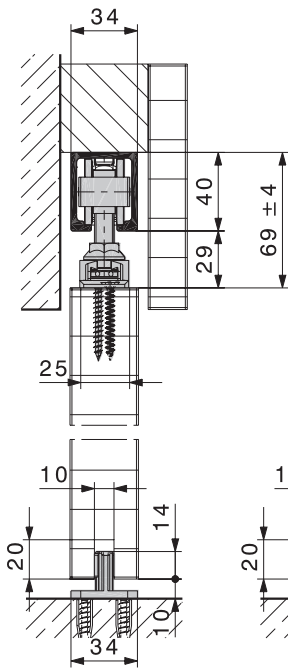

HAWA-JUNIOR 80/Z

- Schuifdeurbeslag voor houten deuren tot 80 kg
- ophanging in 2 richtingen
 - geruisloze loop
 - regelbare hoogte
 - verplaatsbare en in kracht regelbare stopper
 - spelingsvrije bodemgeleider
 - OPTIE: SoftMove demper, ingebouwd in looprail

zonder geleidingsprofiel met geleidingsprofiel

5b

Garnituur Junior 80/Z 1 deur bestaat uit:	
5641-1000 Min. 1 gnt. (10)	
 2x	 2x
 1x	 1x
 1x	 1x

Looprail extra te bestellen

OPTIE

* Min. deurbreedte 1 demper = 680 mm

** Min. deurbreedte 2 dempers = 1030 mm

HAWA-JUNIOR 80 LOOPRAIL EN TOEBEHOREN

	OMSCHRIJVING	LENGTE	UITV.	CODE		OMSCHRIJVING	CODE
	looprail	1400 mm	alu	5641-0141		eindkap voor looprail (zwart)	5641-3006
		1600 mm	alu	5641-0161			
		1800 mm	alu	5641-0181			
		2000 mm	alu	5641-0201			
		2200 mm	alu	5641-0221		bodemstopper	5670-9030
		2500 mm	alu	5641-0251			
		3000 mm	alu	5641-0301			
		4000 mm	alu	5641-0401			
	Min. 1 lengte	2500 mm	rvs-look	5641-1425		extra stopper	HW-24497
		4000 mm	rvs-look	5641-1440			
		6000 mm	rvs-look	5641-1460			
	geleidingsprofiel	1300 mm	zwart	5642-0130		demper SoftMove	5641-1100
	Min. 1 lengte (10)						