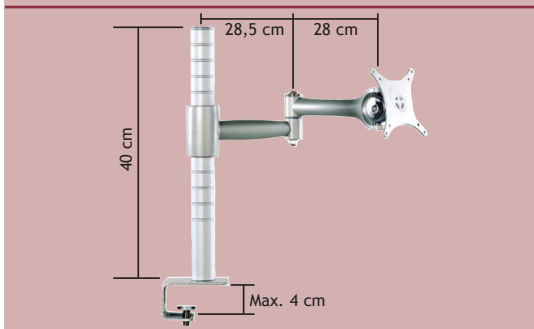

OMSCHRIJVING		CODE
<p>Klavierhouder met muishouder</p> <ul style="list-style-type: none"> - met pennenhouder en polssteun - met terugloopblokkering - houder in kunststof grijs - de muishouder kan links of rechts gemonteerd worden - geleverd in afzonderlijke box met sjabloon en schroeven 		5149-0500

<p>terugloopstop</p>	
----------------------	--

OMSCHRIJVING		CODE
<p>Quadro uitschuifblad 25</p> <p>inbouwdiepte: 388 mm Draagkracht: 25 kg.</p>		5264-3941
<p>Min. 1 paar</p>		

OMSCHRIJVING	UITVOERING	CODE
<p>PC-houder</p> <p>Geschikt voor alle gangbare rechtstaande pc's</p> <p>2 bevestigingsmogelijkheden:</p> <ul style="list-style-type: none"> - onder het tafelblad - zijdelingse bevestiging (op effen vlak) <p>hoogte regelbaar van 370-630 mm breedte regelbaar van 85-230 mm</p>	<p>zwart</p> <p>alu-look (RAL 9006)</p>	<p>7600-0300</p> <p>7600-0600</p>
<p><u>SLOT-SET voor PC-houder</u></p> <p>hangslot inbegrepen (PC-houder apart te bestellen)</p> <p>ideaal voor scholen, bibliotheken, e.d.</p>	<p>zwart</p> <p>alu-look (RAL 9006)</p>	<p>7600-0399</p> <p>7600-0699</p>
<p>Min. 1 set</p>		

<p>Steun voor TFT schermen</p> <p>Hoogte regelbaar. Afstand regelbaar d.m.v. 3 scharnierpunten.</p>	<p>zilver</p>	<p>5469-1600</p>
---	---------------	------------------