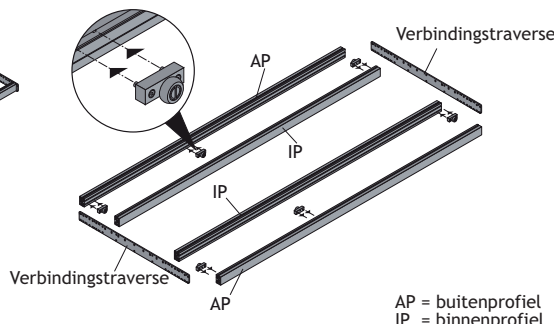

1 systeem bestaat uit:

- 4 aluminium profielen
- 2 alu dwarsverbindingen, min. 1 set (2 stuks)
- 6 rollen met klemadapter

OMSCHRIJVING	LENGTE	CODE
Aluminium profielen inkortbaar	1500 mm	5400-4015
	2000 mm	5400-4020
	2500 mm	5400-4025
	3000 mm	5400-4030
4 stuks per systeem		
Alu dwarsverbinding inkortbaar Min. 1 set	1100 mm	5400-4050
Rollen		5400-4060
6 stuks per systeem		

FUNCTIEPRINCIPE

PLANNINGSMATEN MAX.

DOORSNEETEKENING

INBOUWMATEN MIN.

INBOUWMATEN MAX.

AP = buitenprofiel
IP = binnenprofiel

Onder voorbehoud van maatafwijkingen en technische veranderingen.