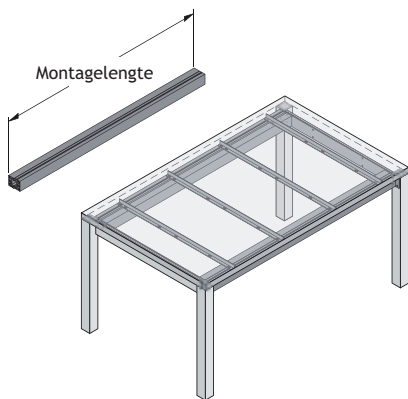

UNIVERSAL 55

- Geleiders voor uittrekbare tafels voor 800 mm tot 4000 mm lange tafels.
- Met eenzijdige kopgeleiding voor individuele afmetingen.
- Kan tot een individuele tafellengte worden ingekort.
- Voor tabelbreedtes van 700 tot 1100 mm in 100 mm stappen.
- Inlegbladen max. 2 x 500 mm of 1 x 1050 mm.
- Belastingsklasse 115 kg.
- Aluminium geëloxeerd.

1 systeem bestaat uit:

- 4 aluminium profielen
- 2 alu dwarsverbindingen, min. 1 set (2 stuks)
- 6 rollen met klemadapter

OMSCHRIJVING	LENGTE	CODE
Aluminium profielen inkortbaar	1500 mm	5400-4015
	2000 mm	5400-4020
	2500 mm	5400-4025
	3000 mm	5400-4030
4 stuks per systeem		
Alu dwarsverbinding inkortbaar Min. 1 set	1100 mm	5400-4050
Rollen		5400-4060
6 stuks per systeem		

FUNCTIEPRINCIPE

PLANNINGSMATEN MAX.

DOORSNEETEKENING

INBOUWMATEN MIN.

INBOUWMATEN MAX.

AP = buitenprofiel
IP = binnenprofiel

Onder voorbehoud van maatafwijkingen en technische veranderingen.