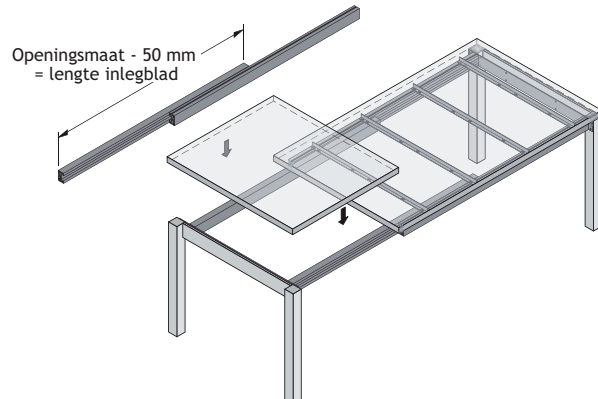

UNIVERSAL 55

- Geleiders voor uittrekbare tafels voor 800 mm tot 4000 mm lange tafels.
- Met eenzijdige kopgeleiding voor individuele afmetingen.
- Kan tot een individuele tafellengte worden ingekort.
- Voor tabelbreedtes van 700 tot 1100 mm in 100 mm stappen.
- Inlegbladen max. 2 x 500 mm of 1 x 1050 mm.
- Belastingsklasse 115 kg.
- Aluminium geëloxeerd.

1 systeem bestaat uit:

- 4 aluminium profielen
- 2 alu dwarsverbindingen, min. 1 set (2 stuks)
- 6 rollen met klemadapter

OMSCHRIJVING	LENGTE	CODE
Aluminium profielen inkortbaar	1500 mm	5400-4015
	2000 mm	5400-4020
	2500 mm	5400-4025
	3000 mm	5400-4030
4 stuks per systeem		
Alu dwarsverbinding inkortbaar Min. 1 set	1100 mm	5400-4050
Rollen		5400-4060
6 stuks per systeem		

FUNCTIEPRINCIPE

PLANNINGSMATEN MAX.

DOORSNEETEKENING

INBOUWMATEN MIN.

INBOUWMATEN MAX.

AP = buitenprofiel
IP = binnenprofiel

Onder voorbehoud van maatafwijkingen en technische veranderingen.