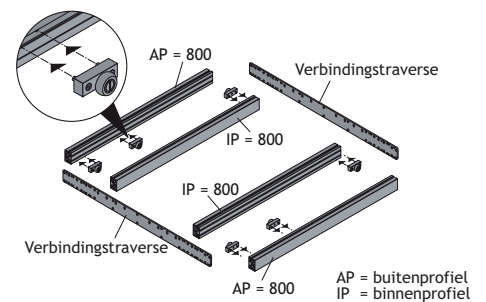

1 systeem bestaat uit:

- 4 aluminium profielen
- 2 alu dwarsverbindingen, min. 1 set (2 stuks)
- 6 rollen met klemadapter

OMSCHRIJVING	LENGTE	CODE
Aluminium profielen inkortbaar	1500 mm	5400-4015
	2000 mm	5400-4020
	2500 mm	5400-4025
	3000 mm	5400-4030
4 stuks per systeem		
Alu dwarsverbinding inkortbaar Min. 1 set	1100 mm	5400-4050
Rollen		5400-4060
6 stuks per systeem		

FUNCTIEPRINCIPE

PLANNINGSMATEN MAX.

DOORSNEETEKENING

INBOUWMATEN MIN.

INBOUWMATEN MAX.

AP = buitenprofiel
IP = binnenprofiel

Onder voorbehoud van maatafwijkingen en technische veranderingen.