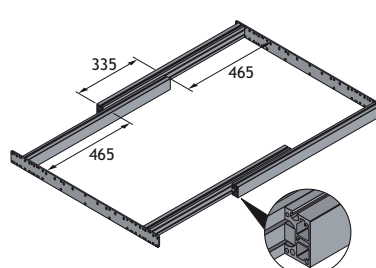

1 systeem bestaat uit:

- 4 aluminium profielen
- 2 alu dwarsverbindingen, min. 1 set (2 stuks)
- 6 rollen met klemadapter

OMSCHRIJVING	LENGTE	CODE
Aluminium profielen inkortbaar	1500 mm	5400-4015
	2000 mm	5400-4020
	2500 mm	5400-4025
	3000 mm	5400-4030
4 stuks per systeem		
Alu dwarsverbinding inkortbaar Min. 1 set	1100 mm	5400-4050
Rollen		5400-4060
6 stuks per systeem		

FUNCTIEPRINCIPE

PLANNINGSMATEN MAX.

DOORSNEETEKENING

INBOUWMATEN MIN.

INBOUWMATEN MAX.

AP = buitenprofiel
IP = binnenprofiel

Onder voorbehoud van maatafwijkingen en technische veranderingen.