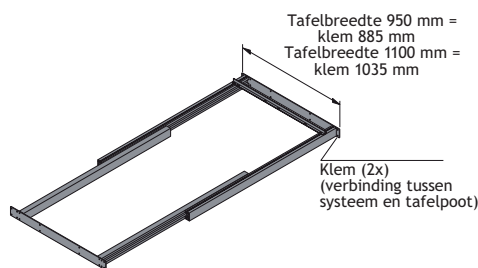

UNIVERSAL 55

- Geleiders voor uittrekbare tafels voor 800 mm tot 4000 mm lange tafels.
- Met eenzijdige kopgeleiding voor individuele afmetingen.
- Kan tot een individuele tafellengte worden ingekort.
- Voor tabelbreedtes van 700 tot 1100 mm in 100 mm stappen.
- Inlegbladen max. 2 x 500 mm of 1 x 1050 mm.
- Belastingsklasse 115 kg.
- Aluminium geëloxeerd.

1 systeem bestaat uit:

- 4 aluminium profielen
- 2 alu dwarsverbindingen, min. 1 set (2 stuks)
- 6 rollen met klemadapter

OMSCHRIJVING	LENGTE	CODE
Aluminium profielen inkortbaar	1500 mm	5400-4015
	2000 mm	5400-4020
	2500 mm	5400-4025
	3000 mm	5400-4030
4 stuks per systeem		
Alu dwarsverbinding inkortbaar Min. 1 set	1100 mm	5400-4050
Rollen		5400-4060
6 stuks per systeem		

FUNCTIEPRINCIPE

PLANNINGSMATEN MAX.

DOORSNEETEKENING

INBOUWMATEN MIN.

INBOUWMATEN MAX.

AP = buitenprofiel
IP = binnenprofiel

Onder voorbehoud van maatafwijkingen en technische veranderingen.