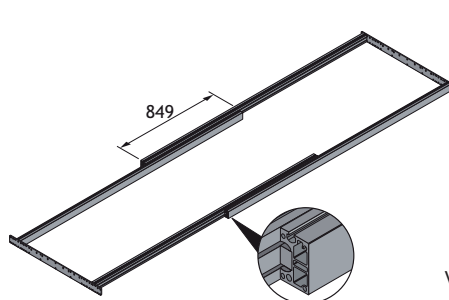

UNIVERSAL 55

- Geleiders voor uittrekbare tafels voor 800 mm tot 4000 mm lange tafels.
- Met eenzijdige kopgeleiding voor individuele afmetingen.
- Kan tot een individuele tafellengte worden ingekort.
- Voor tabelbreedtes van 700 tot 1100 mm in 100 mm stappen.
- Inlegbladen max. 2 x 500 mm of 1 x 1050 mm.
- Belastingsklasse 115 kg.
- Aluminium geëloxeerd.

1 systeem bestaat uit:

- 4 aluminium profielen
- 2 alu dwarsverbindingen, min. 1 set (2 stuks)
- 6 rollen met klemadapter

OMSCHRIJVING	LENGTE	CODE
Aluminium profielen inkortbaar	1500 mm	5400-4015
	2000 mm	5400-4020
	2500 mm	5400-4025
	3000 mm	5400-4030
4 stuks per systeem		
Alu dwarsverbinding inkortbaar Min. 1 set	1100 mm	5400-4050
Rollen		5400-4060
6 stuks per systeem		

FUNCTIEPRINCIPE

PLANNINGSMATEN MAX.

DOORSNEETEKENING

INBOUWMATEN MIN.

INBOUWMATEN MAX.

AP = buitenprofiel
IP = binnenprofiel

Onder voorbehoud van maatafwijkingen en technische veranderingen.