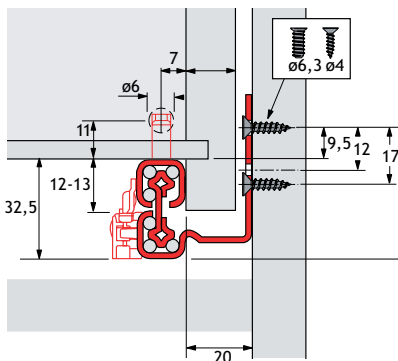

QUADRO V6+/50KG, VOLLEDIG UITTREKBARE GELEIDER

Silent System

Extra te bestellen:

koppeling LI: 5263-7910
RE: 5263-7911

DRAAGKRACHT: 50 kg

NOM. LGT	MIN. INBOUWDIEPTE	CODE	CODE	CODE
350 mm	363 mm	HT-9135998		5263-2235
380 mm	393 mm	HT-9135999		5263-2238
400 mm	413 mm	HT-9136000		5263-2240
420 mm	433 mm	HT-9136001		5263-2242
450 mm	463 mm	HT-9136002		5263-2245
480 mm	493 mm	HT-9136003	5263-2248	
500 mm	513 mm	HT-9136004	5263-2250	
520 mm	533 mm	HT-9136005	5263-2252	
550 mm	563 mm	HT-9136006	5263-2255	
580 mm	593 mm	HT-9136007	5263-2258	
600 mm	613 mm	HT-9136008	5263-2260	
		Min. 1 paar	Min. 4 paar	Min. 8 paar

5

QUADRO V8/70KG, VOLLEDIG UITTREKBARE GELEIDER

met gefelste zijwand

Silent System

EB: 12,5 mm

Extra te bestellen:

koppeling LI: 5263-7910
RE: 5263-7911

DRAAGKRACHT: 70 kg

NOM. LGT	MIN. INBOUWDIEPTE	CODE
470 mm	505 mm	5094-3147
520 mm	535 mm	5094-3152
620 mm	635 mm	5094-3162
		Min. 1 paar