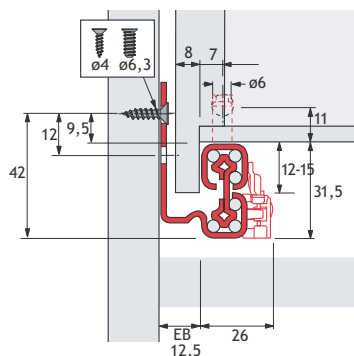

QUADRO V6+/50KG, VOLLEDIG UITTREKBARE GELEIDER

Silent System

Extra te bestellen:

koppeling LI: 5263-7910
RE: 5263-7911

DRAAGKRACHT: 50 kg

NOM. LGT	MIN. INBOUWDIEPTE	CODE	CODE	CODE
350 mm	363 mm	HT-9135998		5263-2235
380 mm	393 mm	HT-9135999		5263-2238
400 mm	413 mm	HT-9136000		5263-2240
420 mm	433 mm	HT-9136001		5263-2242
450 mm	463 mm	HT-9136002		5263-2245
480 mm	493 mm	HT-9136003	5263-2248	
500 mm	513 mm	HT-9136004	5263-2250	
520 mm	533 mm	HT-9136005	5263-2252	
550 mm	563 mm	HT-9136006	5263-2255	
580 mm	593 mm	HT-9136007	5263-2258	
600 mm	613 mm	HT-9136008	5263-2260	
		Min. 1 paar	Min. 4 paar	Min. 8 paar

5

QUADRO V8/70KG, VOLLEDIG UITTREKBARE GELEIDER

met gefelste zijwand

Silent System

EB: 12,5 mm

Extra te bestellen:

koppeling LI: 5263-7910
RE: 5263-7911

DRAAGKRACHT: 70 kg

NOM. LGT	MIN. INBOUWDIEPTE	CODE
470 mm	505 mm	5094-3147
520 mm	535 mm	5094-3152
620 mm	635 mm	5094-3162
		Min. 1 paar