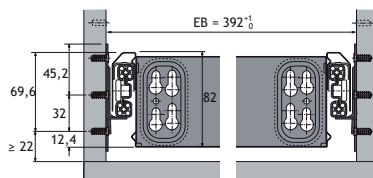

OMSCHRIJVING

CODE

Metalen bureelschuif, zwart
inbouwbreedte: 392 mm

diepte: 530 mm

5140-5300

Metalen bureelschuif, alu-look

diepte: 530 mm

5140-5900

5143-1900
5143-1901

Min. 1 paar

5

Uittrekbare geleider Quadro Duplex 25

Inbouwbreedte 392 mm / rijboring 32 mm

- Volledig uittrekbare geleider met differentiaalrol
- 25 kg belastbaarheid
- Max. frontplaathoogte 3 HE (192 mm)
- Verzinkt staal

diepte: 530 mm
diepte: 730 mm

5143-3900
HT-41085

Min. 1 paar

Uittrekbare geleider Quadro Duplex 45

Inbouwbreedte 392 mm / rijboring 32 mm

- Meer dan volledig uittrekbare geleider (ca. 45 mm), met differentiaalrol
- 45 kg belastbaarheid volgens EN 15338 level 2
- Max. frontplaathoogte 5 HE (320 mm)
- Verzinkt staal

diepte: 530 mm
diepte: 730 mm

5143-2900
5143-2901

Min. 1 paar