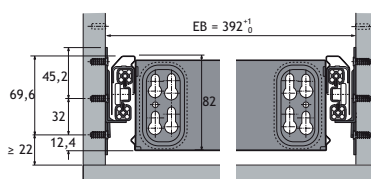

OMSCHRIJVING

CODE

Metalen bureelschuif, zwart
inbouwbreedte: 392 mm

diepte: 530 mm

5140-5300

Metalen bureelschuif, alu-look

diepte: 530 mm

5140-5900

5143-1900
5143-1901

Min. 1 paar

5

Uittrekbare geleider Quadro Duplex 25

Inbouwbreedte 392 mm / rijboring 32 mm

- Volledig uittrekbare geleider met differentiaalrol
- 25 kg belastbaarheid
- Max. frontplaathoogte 3 HE (192 mm)
- Verzinkt staal

diepte: 530 mm
diepte: 730 mm

5143-3900
HT-41085

Min. 1 paar

Uittrekbare geleider Quadro Duplex 45

Inbouwbreedte 392 mm / rijboring 32 mm

- Meer dan volledig uittrekbare geleider (ca. 45 mm), met differentiaalrol
- 45 kg belastbaarheid volgens EN 15338 level 2
- Max. frontplaathoogte 5 HE (320 mm)
- Verzinkt staal

diepte: 530 mm
diepte: 730 mm

5143-2900
5143-2901

Min. 1 paar