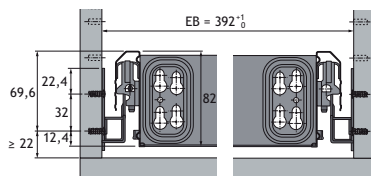

OMSCHRIJVING

CODE

Metalen bureelschuif, zwart
inbouwbreedte: 392 mm

diepte: 530 mm

5140-5300

Metalen bureelschuif, alu-look

diepte: 530 mm

5140-5900

Uittrekbare kogelgeleider KA 270

Inbouwbreedte 392 mm / rijboring 32 mm

- Gedeeltelijk uittrekbare geleider
- 25 kg belastbaarheid
- Max. frontplaathoogte 3 HE (192 mm)
- Verzinkt staal

diepte: 530 mm
diepte: 730 mm

5143-1900
5143-1901

Min. 1 paar

5

Uittrekbare geleider Quadro Duplex 25

Inbouwbreedte 392 mm / rijboring 32 mm

- Volledig uittrekbare geleider met differentiaalrol
- 25 kg belastbaarheid
- Max. frontplaathoogte 3 HE (192 mm)
- Verzinkt staal

diepte: 530 mm
diepte: 730 mm

5143-3900
HT-41085

Min. 1 paar

Uittrekbare geleider Quadro Duplex 45

Inbouwbreedte 392 mm / rijboring 32 mm

- Meer dan volledig uittrekbare geleider (ca. 45 mm), met differentiaalrol
- 45 kg belastbaarheid volgens EN 15338 level 2
- Max. frontplaathoogte 5 HE (320 mm)
- Verzinkt staal