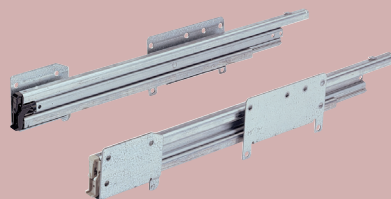

Uittrekbare kogelgeleider KA 270

Inbouwbreedte 392 mm / rijboring 32 mm

- Gedeeltelijk uittrekbare geleider
- 25 kg belastbaarheid
- Max. frontplaathoogte 3 HE (192 mm)
- Verzinkt staal

diepte: 530 mm
diepte: 730 mm

5143-1900
5143-1901

Min. 1 paar

5

Uittrekbare geleider Quadro Duplex 25

Inbouwbreedte 392 mm / rijboring 32 mm

- Volledig uittrekbare geleider met differentiaalrol
- 25 kg belastbaarheid
- Max. frontplaathoogte 3 HE (192 mm)
- Verzinkt staal

diepte: 530 mm
diepte: 730 mm

5143-3900
HT-41085

Min. 1 paar

Uittrekbare geleider Quadro Duplex 45

Inbouwbreedte 392 mm / rijboring 32 mm

- Meer dan volledig uittrekbare geleider (ca. 45 mm), met differentiaalrol
- 45 kg belastbaarheid volgens EN 15338 level 2
- Max. frontplaathoogte 5 HE (320 mm)
- Verzinkt staal

diepte: 530 mm
diepte: 730 mm

5143-2900
5143-2901

Min. 1 paar