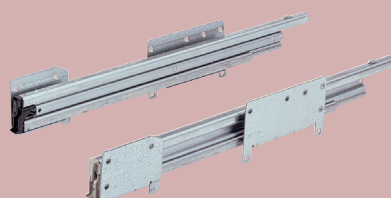

OMSCHRIJVING

CODE

Metalen bureelschuif, zwart
inbouwbreedte: 392 mm

diepte: 530 mm

5140-5300

Metalen bureelschuif, alu-look

diepte: 530 mm

5140-5900

Uittrekbare kogelgeleider KA 270

Inbouwbreedte 392 mm / rijboring 32 mm

- Gedeeltelijk uittrekbare geleider
- 25 kg belastbaarheid
- Max. frontplaathoogte 3 HE (192 mm)
- Verzinkt staal

diepte: 530 mm
diepte: 730 mm

5143-1900
5143-1901

Min. 1 paar

5

Uittrekbare geleider Quadro Duplex 25

Inbouwbreedte 392 mm / rijboring 32 mm

- Volledig uittrekbare geleider met differentiaalrol
- 25 kg belastbaarheid
- Max. frontplaathoogte 3 HE (192 mm)
- Verzinkt staal

diepte: 530 mm
diepte: 730 mm

5143-3900
HT-41085

Min. 1 paar

Uittrekbare geleider Quadro Duplex 45

Inbouwbreedte 392 mm / rijboring 32 mm

- Meer dan volledig uittrekbare geleider (ca. 45 mm), met differentiaalrol
- 45 kg belastbaarheid volgens EN 15338 level 2
- Max. frontplaathoogte 5 HE (320 mm)
- Verzinkt staal