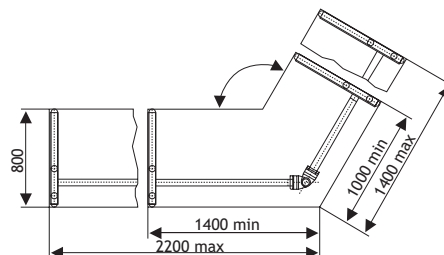

<p>PROFIEL 360 IN ALU</p> 	<p>OMSCHRIJVING</p> <p>Hangklassement op steunprofielen Doorboorde staven van 3,60 m</p> <p>BEVESTIGING : Houtschroef of pneumatische nieten Doorboorde staven ongeveer 120 mm</p>	<p>UITVOERING</p> <p>wit</p> <p>zwart</p>	<p>CODE</p> <p>7047-8700</p> <p>7047-8300</p>
<p>PROFIEL 120 IN GEANODISEERD ALU</p> 	<p>Hangklassement op steunprofielen Doorboorde staven van 1 m</p> <p>BEVESTIGING: Met houtschroeven Doorboord om de 192 mm</p>	<p>gesatineerd zilver</p>	<p>7047-8010</p>
<p>HANGMAPPEN</p> 	<p>Hangmap B x H= 330 x 250 mm</p> <p>Wordt verkocht per doos van 25 stuks.</p>	<p>TYPE</p> <p>V-bodem</p> <p>bodem: 15 mm</p>	<p>5104-0900</p> <p>5104-0915</p>

BUREAU-ONDERSTELLEN

101 opstellingen met slechts 2 verpakkingen.

<p>OMSCHRIJVING</p>	<p>UITVOERING</p>	<p>CODE</p>
<p>Bureau-onderstel, met telescopisch kabelkanaal. Wordt geleverd in setverpakking, zonder tablet, niet gemonteerd.</p> <p>Trade Pack I basisset 1200-2000 mm</p> <p>Trade Pack II uitbreidingsset 1000-1400 mm</p> <p>Min. 1 set (5)</p> <p>Raadpleeg ons voor andere uitvoeringen of opstellingen.</p>	<p>alu-look (RAL 9006)</p> <p>alu-look (RAL 9006)</p>	<p>7600-2610</p> <p>7600-2620</p>