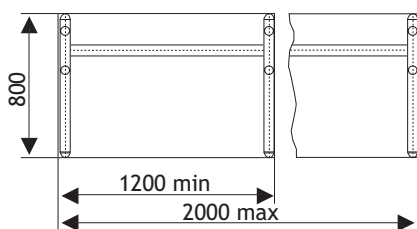

<p>PROFIEL 360 IN ALU</p> 	<p>OMSCHRIJVING</p> <p>Hangklassement op steunprofielen Doorboorde staven van 3,60 m</p> <p>BEVESTIGING : Houtschroef of pneumatische nieten Doorboorde staven ongeveer 120 mm</p>	<p>UITVOERING</p> <p>wit</p> <p>zwart</p>	<p>CODE</p> <p>7047-8700</p> <p>7047-8300</p>
<p>PROFIEL 120 IN GEANODISEERD ALU</p> 	<p>Hangklassement op steunprofielen Doorboorde staven van 1 m</p> <p>BEVESTIGING: Met houtschroeven Doorboord om de 192 mm</p>	<p>gesatineerd zilver</p>	<p>7047-8010</p>
<p>HANGMAPPEN</p> 	<p>Hangmap B x H= 330 x 250 mm</p> <p>Wordt verkocht per doos van 25 stuks.</p>	<p>TYPE</p> <p>V-bodem</p> <p>bodem: 15 mm</p>	<p>5104-0900</p> <p>5104-0915</p>

BUREAU-ONDERSTELLEN

101 opstellingen met slechts 2 verpakkingen.

<p>OMSCHRIJVING</p>	<p>UITVOERING</p>	<p>CODE</p>
<p>Bureau-onderstel, met telescopisch kabelkanaal. Wordt geleverd in setverpakking, zonder tablet, niet gemonteerd.</p> <p>Trade Pack I basisset 1200-2000 mm</p> <p>Trade Pack II uitbreidingsset 1000-1400 mm</p> <p>Min. 1 set (5)</p> <p>Raadpleeg ons voor andere uitvoeringen of opstellingen.</p>	<p>alu-look (RAL 9006)</p> <p>alu-look (RAL 9006)</p>	<p>7600-2610</p> <p>7600-2620</p>