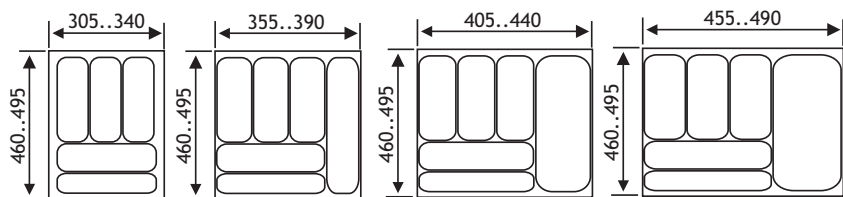

205

OMSCHRIJVING	BREEDTE	KORPUS	CODE
FLEXYTRAY	<i>Flexytray Classic</i>		
Deze bestekindeling kan rondom ingekort worden met een cirkelzaag.	305..340 mm	40 cm	5102-2040
	355..390 mm	45 cm	5102-2045
	405..440 mm	50 cm	5102-2050
	455..490 mm	55 cm	5102-2055
	505..540 mm	60 cm	5102-2060
	705..750 mm	80 cm	5102-2080
	805..850 mm	90 cm	5102-2090
	905..921 mm	100 cm	5102-2098
Uitvoering: kunststof Antraciet	1105..1150 mm	120 cm	5102-2099
	<i>Flexytray</i>		
	505..540 mm	60 cm	5102-2160
	805..850 mm	90 cm	5102-2190
	905..921 mm	100 cm	5102-2199

FLEXYTRAY CLASSIC

Extra te bestellen
 Vakverdeler Flexytray Classic 5102-2000
 Vakverdeler Flexytray set 5102-2100
 1 set= 1 x 160 mm + 1 x 245 mm

FLEXYTRAY