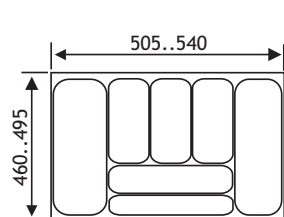

205

OMSCHRIJVING	BREEDTE	KORPUS	CODE
FLEXYTRAY	<i>Flexytray Classic</i>		
Deze bestekindeling kan rondom ingekort worden met een cirkelzaag.	305..340 mm	40 cm	5102-2040
	355..390 mm	45 cm	5102-2045
	405..440 mm	50 cm	5102-2050
	455..490 mm	55 cm	5102-2055
	505..540 mm	60 cm	5102-2060
	705..750 mm	80 cm	5102-2080
	805..850 mm	90 cm	5102-2090
	905..921 mm	100 cm	5102-2098
Uitvoering: kunststof Antraciet	1105..1150 mm	120 cm	5102-2099
	<i>Flexytray</i>		
	505..540 mm	60 cm	5102-2160
	805..850 mm	90 cm	5102-2190
	905..921 mm	100 cm	5102-2199

FLEXYTRAY CLASSIC

Extra te bestellen
 Vakverdeler Flexytray Classic 5102-2000
 Vakverdeler Flexytray set 5102-2100
 1 set= 1 x 160 mm + 1 x 245 mm

FLEXYTRAY