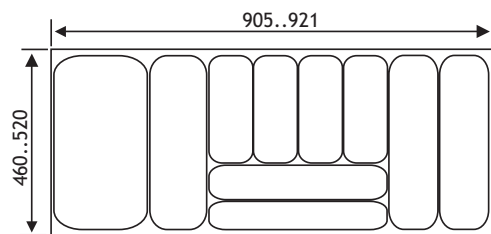

205

OMSCHRIJVING	BREEDTE	KORPUS	CODE
FLEXYTRAY	<i>Flexytray Classic</i>		
Deze bestekindeling kan rondom ingekort worden met een cirkelzaag.	305..340 mm	40 cm	5102-2040
	355..390 mm	45 cm	5102-2045
	405..440 mm	50 cm	5102-2050
	455..490 mm	55 cm	5102-2055
	505..540 mm	60 cm	5102-2060
	705..750 mm	80 cm	5102-2080
	805..850 mm	90 cm	5102-2090
	905..921 mm	100 cm	5102-2098
Uitvoering: kunststof Antraciet	1105..1150 mm	120 cm	5102-2099
	<i>Flexytray</i>		
	505..540 mm	60 cm	5102-2160
	805..850 mm	90 cm	5102-2190
	905..921 mm	100 cm	5102-2199

FLEXYTRAY CLASSIC

Extra te bestellen
 Vakverdeler Flexytray Classic 5102-2000
 Vakverdeler Flexytray set 5102-2100
 1 set= 1 x 160 mm + 1 x 245 mm

FLEXYTRAY