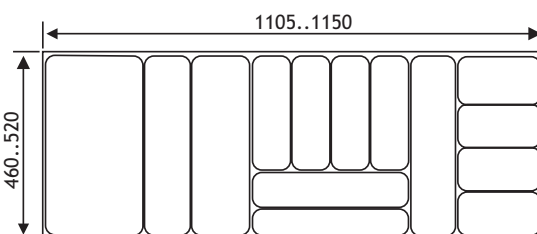

205

OMSCHRIJVING	BREEDTE	KORPUS	CODE
FLEXYTRAY	<i>Flexytray Classic</i>		
Deze bestekindeling kan rondom ingekort worden met een cirkelzaag.	305..340 mm	40 cm	5102-2040
	355..390 mm	45 cm	5102-2045
	405..440 mm	50 cm	5102-2050
	455..490 mm	55 cm	5102-2055
	505..540 mm	60 cm	5102-2060
	705..750 mm	80 cm	5102-2080
	805..850 mm	90 cm	5102-2090
	905..921 mm	100 cm	5102-2098
Uitvoering: kunststof Antraciet	1105..1150 mm	120 cm	5102-2099
	<i>Flexytray</i>		
	505..540 mm	60 cm	5102-2160
	805..850 mm	90 cm	5102-2190
	905..921 mm	100 cm	5102-2199

FLEXYTRAY CLASSIC

Extra te bestellen
 Vakverdeler Flexytray Classic 5102-2000
 Vakverdeler Flexytray set 5102-2100
 1 set= 1 x 160 mm + 1 x 245 mm

FLEXYTRAY