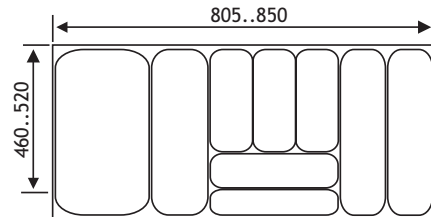

205

OMSCHRIJVING	BREEDTE	KORPUS	CODE
FLEXYTRAY	<i>Flexytray Classic</i>		
Deze bestekindeling kan rondom ingekort worden met een cirkelzaag.	305..340 mm	40 cm	5102-2040
	355..390 mm	45 cm	5102-2045
	405..440 mm	50 cm	5102-2050
	455..490 mm	55 cm	5102-2055
	505..540 mm	60 cm	5102-2060
	705..750 mm	80 cm	5102-2080
	805..850 mm	90 cm	5102-2090
	905..921 mm	100 cm	5102-2098
Uitvoering: kunststof Antraciet	1105..1150 mm	120 cm	5102-2099
	<i>Flexytray</i>		
	505..540 mm	60 cm	5102-2160
	805..850 mm	90 cm	5102-2190
	905..921 mm	100 cm	5102-2199

FLEXYTRAY CLASSIC

Extra te bestellen
 Vakverdeler Flexytray Classic 5102-2000
 Vakverdeler Flexytray set 5102-2100
 1 set= 1 x 160 mm + 1 x 245 mm

FLEXYTRAY