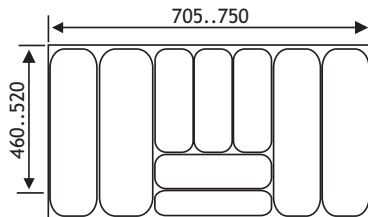

205

OMSCHRIJVING	BREEDTE	KORPUS	CODE
FLEXYTRAY	<i>Flexytray Classic</i>		
Deze bestekindeling kan rondom ingekort worden met een cirkelzaag.	305..340 mm	40 cm	5102-2040
	355..390 mm	45 cm	5102-2045
	405..440 mm	50 cm	5102-2050
	455..490 mm	55 cm	5102-2055
	505..540 mm	60 cm	5102-2060
	705..750 mm	80 cm	5102-2080
	805..850 mm	90 cm	5102-2090
	905..921 mm	100 cm	5102-2098
Uitvoering: kunststof Antraciet	1105..1150 mm	120 cm	5102-2099
	<i>Flexytray</i>		
	505..540 mm	60 cm	5102-2160
	805..850 mm	90 cm	5102-2190
	905..921 mm	100 cm	5102-2199

FLEXYTRAY CLASSIC

Extra te bestellen
 Vakverdeler Flexytray Classic 5102-2000
 Vakverdeler Flexytray set 5102-2100
 1 set= 1 x 160 mm + 1 x 245 mm

FLEXYTRAY