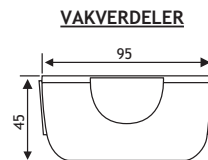

205

OMSCHRIJVING	BREEDTE	KORPUS	CODE
FLEXYTRAY	<i>Flexytray Classic</i>		
Deze bestekindeling kan rondom ingekort worden met een cirkelzaag.	305..340 mm	40 cm	5102-2040
	355..390 mm	45 cm	5102-2045
	405..440 mm	50 cm	5102-2050
	455..490 mm	55 cm	5102-2055
	505..540 mm	60 cm	5102-2060
	705..750 mm	80 cm	5102-2080
	805..850 mm	90 cm	5102-2090
	905..921 mm	100 cm	5102-2098
Uitvoering: kunststof Antraciet	1105..1150 mm	120 cm	5102-2099
	<i>Flexytray</i>		
	505..540 mm	60 cm	5102-2160
	805..850 mm	90 cm	5102-2190
	905..921 mm	100 cm	5102-2199

FLEXYTRAY CLASSIC

Extra te bestellen
 Vakverdeler Flexytray Classic 5102-2000
 Vakverdeler Flexytray set 5102-2100
 1 set= 1 x 160 mm + 1 x 245 mm

FLEXYTRAY