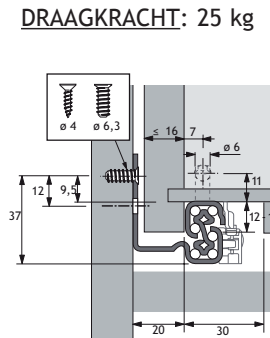

QUADRO 25/25 KG, GEDEELTELIJK UITTREKBARE GELEIDER VOOR OPSCHUIFMONTAGE

NOM. LGT	MIN. INBOUWDIEPTE	CODE	CODE
250 mm	263 mm	HT-9135957	5095-1125
300 mm	313 mm	HT-9135958	5095-1130
320 mm	333 mm	HT-9135959	5095-1132
350 mm	363 mm	HT-9135960	5095-1135
380 mm	393 mm	HT-9135961	5095-1138
400 mm	413 mm	HT-9135962	5095-1140
420 mm	433 mm	HT-9135963	5095-1142
450 mm	463 mm	HT-9135964	5095-1145
480 mm	493 mm	HT-9135965	5095-1148
500 mm	513 mm	HT-9135966	5095-1150
520 mm	533 mm	HT-9135967	5095-1152
550 mm	563 mm	HT-9135968	5095-1155

Extra te bestellen:
 koppeling LI: 5263-7900
 RE: 5263-7901

Min. 1 paar Min. 12 paar

QUADRO V6/30KG, VOLLEDIG UITTREKBARE GELEIDER VOOR OPSCHUIFMONTAGE

NOM. LGT	MIN. INBOUWDIEPTE	CODE	CODE
250 mm	263 mm	HT-9135984	5095-1025
300 mm	313 mm	HT-9135985	5095-1030
320 mm	333 mm	HT-9135986	5095-1032
350 mm	363 mm	HT-9135987	5095-1035
380 mm	393 mm	HT-9135988	5095-1038
400 mm	413 mm	HT-9135989	5095-1040
420 mm	433 mm	HT-9135990	5095-1042
450 mm	463 mm	HT-9135991	5095-1045
480 mm	493 mm	HT-9135992	5095-1048
500 mm	513 mm	HT-9135993	5095-1050
520 mm	533 mm	HT-9135994	5095-1052
550 mm	563 mm	HT-9135995	5095-1055

Extra te bestellen:
 koppeling LI: 5263-7900
 RE: 5263-7901

Min. 1 paar Min. 10 paar

QUADRO V6+/50KG, VOLLEDIG UITTREKBARE GELEIDER VOOR OPSCHUIFMONTAGE

NOM. LGT	MIN. INBOUWDIEPTE	CODE	CODE	CODE
350 mm	363 mm	HT-9136009		5094-2435
380 mm	393 mm	HT-9136010		5094-2438
400 mm	413 mm	HT-9136011		5094-2440
420 mm	433 mm	HT-9136012		5094-2442
450 mm	463 mm	HT-9136013		5094-2445
480 mm	493 mm	HT-9136014		5094-2448
500 mm	513 mm	HT-9136015	5094-2450	
520 mm	533 mm	HT-9136016	5094-2452	
550 mm	563 mm	HT-9136017	5094-2455	
580 mm	593 mm	HT-9136018	5094-2458	
600 mm	613 mm	HT-9136019	5094-2460	