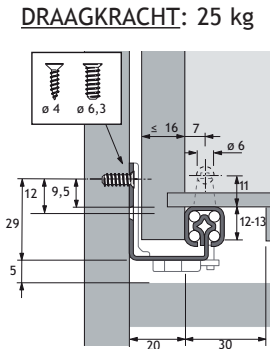

QUADRO 25/25 KG, GEDEELTELIJK UITTREKBARE GELEIDER VOOR OPSCHUIFMONTAGE

NOM. LGT	MIN. INBOUWDIEPTE	CODE	CODE
250 mm	263 mm	HT-9135957	5095-1125
300 mm	313 mm	HT-9135958	5095-1130
320 mm	333 mm	HT-9135959	5095-1132
350 mm	363 mm	HT-9135960	5095-1135
380 mm	393 mm	HT-9135961	5095-1138
400 mm	413 mm	HT-9135962	5095-1140
420 mm	433 mm	HT-9135963	5095-1142
450 mm	463 mm	HT-9135964	5095-1145
480 mm	493 mm	HT-9135965	5095-1148
500 mm	513 mm	HT-9135966	5095-1150
520 mm	533 mm	HT-9135967	5095-1152
550 mm	563 mm	HT-9135968	5095-1155

Extra te bestellen:
 koppeling LI: 5263-7900
 RE: 5263-7901

Min. 1 paar Min. 12 paar

QUADRO V6/30KG, VOLLEDIG UITTREKBARE GELEIDER VOOR OPSCHUIFMONTAGE

NOM. LGT	MIN. INBOUWDIEPTE	CODE	CODE
250 mm	263 mm	HT-9135984	5095-1025
300 mm	313 mm	HT-9135985	5095-1030
320 mm	333 mm	HT-9135986	5095-1032
350 mm	363 mm	HT-9135987	5095-1035
380 mm	393 mm	HT-9135988	5095-1038
400 mm	413 mm	HT-9135989	5095-1040
420 mm	433 mm	HT-9135990	5095-1042
450 mm	463 mm	HT-9135991	5095-1045
480 mm	493 mm	HT-9135992	5095-1048
500 mm	513 mm	HT-9135993	5095-1050
520 mm	533 mm	HT-9135994	5095-1052
550 mm	563 mm	HT-9135995	5095-1055

Extra te bestellen:
 koppeling LI: 5263-7900
 RE: 5263-7901

Min. 1 paar Min. 10 paar

QUADRO V6+/50KG, VOLLEDIG UITTREKBARE GELEIDER VOOR OPSCHUIFMONTAGE

NOM. LGT	MIN. INBOUWDIEPTE	CODE	CODE	CODE
350 mm	363 mm	HT-9136009		5094-2435
380 mm	393 mm	HT-9136010		5094-2438
400 mm	413 mm	HT-9136011		5094-2440
420 mm	433 mm	HT-9136012		5094-2442
450 mm	463 mm	HT-9136013		5094-2445
480 mm	493 mm	HT-9136014		5094-2448
500 mm	513 mm	HT-9136015	5094-2450	
520 mm	533 mm	HT-9136016	5094-2452	
550 mm	563 mm	HT-9136017	5094-2455	
580 mm	593 mm	HT-9136018	5094-2458	
600 mm	613 mm	HT-9136019	5094-2460	