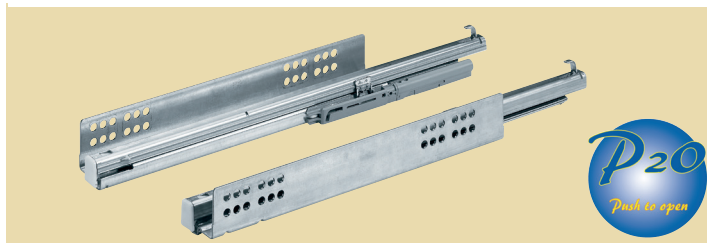

QUADRO 25/25 KG, GEDEELTELIJK UITTREKBARE GELEIDER VOOR OPSCHUIFMONTAGE

NOM. LGT	MIN. INBOUWDIEPTE	CODE	CODE
250 mm	263 mm	HT-9135957	5095-1125
300 mm	313 mm	HT-9135958	5095-1130
320 mm	333 mm	HT-9135959	5095-1132
350 mm	363 mm	HT-9135960	5095-1135
380 mm	393 mm	HT-9135961	5095-1138
400 mm	413 mm	HT-9135962	5095-1140
420 mm	433 mm	HT-9135963	5095-1142
450 mm	463 mm	HT-9135964	5095-1145
480 mm	493 mm	HT-9135965	5095-1148
500 mm	513 mm	HT-9135966	5095-1150
520 mm	533 mm	HT-9135967	5095-1152
550 mm	563 mm	HT-9135968	5095-1155

Extra te bestellen:
 koppeling LI: 5263-7900
 RE: 5263-7901

Min. 1 paar Min. 12 paar

QUADRO V6/30KG, VOLLEDIG UITTREKBARE GELEIDER VOOR OPSCHUIFMONTAGE

NOM. LGT	MIN. INBOUWDIEPTE	CODE	CODE
250 mm	263 mm	HT-9135984	5095-1025
300 mm	313 mm	HT-9135985	5095-1030
320 mm	333 mm	HT-9135986	5095-1032
350 mm	363 mm	HT-9135987	5095-1035
380 mm	393 mm	HT-9135988	5095-1038
400 mm	413 mm	HT-9135989	5095-1040
420 mm	433 mm	HT-9135990	5095-1042
450 mm	463 mm	HT-9135991	5095-1045
480 mm	493 mm	HT-9135992	5095-1048
500 mm	513 mm	HT-9135993	5095-1050
520 mm	533 mm	HT-9135994	5095-1052
550 mm	563 mm	HT-9135995	5095-1055

Extra te bestellen:
 koppeling LI: 5263-7900
 RE: 5263-7901

Min. 1 paar Min. 10 paar

QUADRO V6+/50KG, VOLLEDIG UITTREKBARE GELEIDER VOOR OPSCHUIFMONTAGE

NOM. LGT	MIN. INBOUWDIEPTE	CODE	CODE	CODE
350 mm	363 mm	HT-9136009		5094-2435
380 mm	393 mm	HT-9136010		5094-2438
400 mm	413 mm	HT-9136011		5094-2440
420 mm	433 mm	HT-9136012		5094-2442
450 mm	463 mm	HT-9136013		5094-2445
480 mm	493 mm	HT-9136014		5094-2448
500 mm	513 mm	HT-9136015	5094-2450	
520 mm	533 mm	HT-9136016	5094-2452	
550 mm	563 mm	HT-9136017	5094-2455	
580 mm	593 mm	HT-9136018	5094-2458	
600 mm	613 mm	HT-9136019	5094-2460	