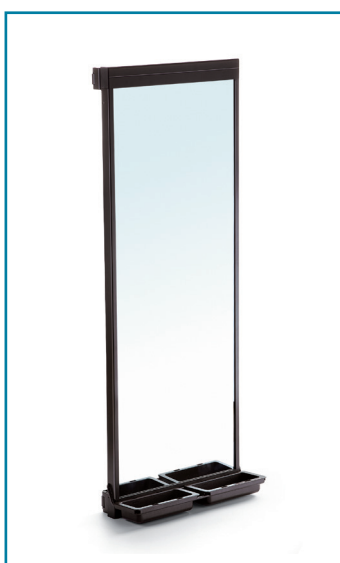

DRESSINGINRICHTING MOKA

DRESSINGINRICHTING MOKA

KASTBAAR

L	Code	Prijs,€
4 m	4505-2990	30,00

Extra te bestellen	Code	Prijs,€
Steunen	4505-2991	1,95

Uitvoering: aluminium

DRESSINGINRICHTING MOKA

SCHOENENREK

Zijdelingse montage.
Geleverd met soft-close geleiders.

Uitvoering	Code	Prijs,€
Links	4505-2900	189,00
Rechts	4505-2901	189,00

Optie	Code	Prijs,€
Zijdelingse afstandhouder	4505-2999	5,00

OPTIE 1

OPTIE 2

Uitvoering: staal

DRESSINGINRICHTING MOKA

BROEKENREK

Uitvoering	Code	Prijs,€
Links	4505-2925	75,00
Rechts	4505-2926	75,00

Uitvoering: staal en kunststof

DRESSINGINRICHTING MOKA

UITREKBARE SPIEGEL

Code	Prijs,€
4505-2930	269,00

Uitvoering: aluminium