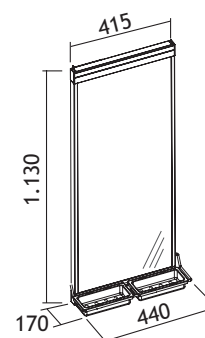

DRESSINGINRICHTING MOKA

BROEKENREK

Uitvoering	Code	Prijs,€
Links	4505-2925	75,00
Rechts	4505-2926	75,00

Uitvoering: staal en kunststof

DRESSINGINRICHTING MOKA

UITREKBARE SPIEGEL

Code	Prijs,€
4505-2930	269,00

Uitvoering: aluminium