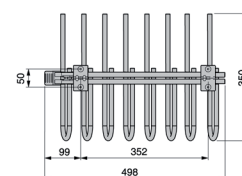

Zijdelingse montage.
Geleverd met soft-close geleiders.

Uitvoering	Code	Prijs,€
Links	4505-2900	189,00
Rechts	4505-2901	189,00

Optie	Code	Prijs,€
Zijdelingse afstandhouder	4505-2999	5,00

OPTIE 1

OPTIE 2

Uitvoering: staal

DRESSINGINRICHTING MOKA

BROEKENREK

Uitvoering	Code	Prijs,€
Links	4505-2925	75,00
Rechts	4505-2926	75,00

Uitvoering: staal en kunststof

DRESSINGINRICHTING MOKA

UITREKBARE SPIEGEL

Code	Prijs,€
4505-2930	269,00

Uitvoering: aluminium