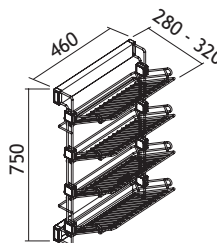

DRESSINGINRICHTING MOKA

DRESSINGINRICHTING MOKA

KASTBAAR

L	Code	Prijs,€
4 m	4505-2990	30,00

Extra te bestellen	Code	Prijs,€
Steunen	4505-2991	1,95

Uitvoering: aluminium

DRESSINGINRICHTING MOKA

SCHOENENREK

Zijdelingse montage.
Geleverd met soft-close geleiders.

Uitvoering	Code	Prijs,€
Links	4505-2900	189,00
Rechts	4505-2901	189,00

Optie	Code	Prijs,€
Zijdelingse afstandhouder	4505-2999	5,00

OPTIE 1

OPTIE 2

Uitvoering: staal

DRESSINGINRICHTING MOKA

BROEKENREK

Uitvoering	Code	Prijs,€
Links	4505-2925	75,00
Rechts	4505-2926	75,00

Uitvoering: staal en kunststof

DRESSINGINRICHTING MOKA

UITREKBARE SPIEGEL

Code	Prijs,€
4505-2930	269,00

Uitvoering: aluminium