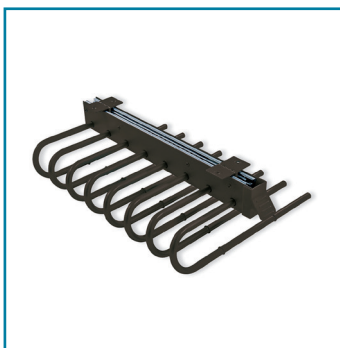

DRESSINGINRICHTING MOKA

DRESSINGINRICHTING MOKA

KASTBAAR

L	Code	Prijs,€
4 m	4505-2990	30,00

Extra te bestellen	Code	Prijs,€
Steunen	4505-2991	1,95

Uitvoering: aluminium

DRESSINGINRICHTING MOKA

SCHOENENREK

Zijdelingse montage.
Geleverd met soft-close geleiders.

Uitvoering	Code	Prijs,€
Links	4505-2900	189,00
Rechts	4505-2901	189,00

Optie	Code	Prijs,€
Zijdelingse afstandhouder	4505-2999	5,00

OPTIE 1

OPTIE 2

Uitvoering: staal

DRESSINGINRICHTING MOKA

BROEKENREK

Uitvoering	Code	Prijs,€
Links	4505-2925	75,00
Rechts	4505-2926	75,00

Uitvoering: staal en kunststof

DRESSINGINRICHTING MOKA

UITREKBARE SPIEGEL

Code	Prijs,€
4505-2930	269,00

Uitvoering: aluminium