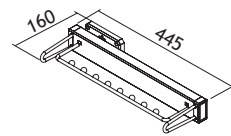

DRESSINGINRICHTING MOKA

DRESSINGINRICHTING MOKA

SET VAN 7 BROEKENHOUDERS

Code Prijs,_€

4505-2600 39,00 G1

Optie
Afstandhouders
Haak voor broekenhouders
(10 stuks)

Code Prijs,_€

4505-2601 0,50 G1

Uitvoering: aluminium/kunststof

DRESSINGINRICHTING MOKA

OPBERGBAKJE

B Code Prijs,_€

99 mm 4505-2510 29,00 G1

Uitvoering: aluminium/kunststof

DRESSINGINRICHTING MOKA

SCHOENENREK

inclusief kader met soft-close geleider

A min-max Code Prijs,_€

564-594 mm 4505-2860 195,00 G1

764-794 mm 4505-2880 235,00 G1

864-894 mm 4505-2890 255,00

Uitvoering: staal

DRESSINGINRICHTING MOKA

KLEDINGLIFT

L min-max Code Prijs,_€

450-600 mm 4505-2945 70,00 G1

600-830 mm 4505-2960 72,00 G1

830-1150 mm 4505-2983 74,00

Uitvoering: staal en kunststof

DRESSINGINRICHTING MOKA

UITREKBARE KLEERHANGER

Code Prijs,_€

4505-2910 69,00 G1

Uitvoering: aluminium en kunststof

DRESSINGINRICHTING MOKA

UITREKBAAR DASSENREK

Code Prijs,_€

4505-2920 75,00 G1

Optie
Zijdelingse afstandhouder

Code Prijs,_€

4505-2999 5,00 G1

Uitvoering: aluminium