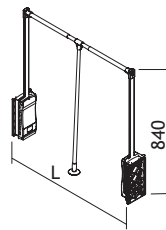

#### SCHOENENREK

inclusief kader met soft-close geleider

A min-max Code Prijs,<sub>€</sub>

564-594 mm 4505-2860 195,00 G1

764-794 mm 4505-2880 235,00 G1

864-894 mm 4505-2890 255,00

Uitvoering: staal

### DRESSINGINRICHTING MOKA

#### KLEDINGLIFT

L min-max Code Prijs,<sub>€</sub>

450-600 mm 4505-2945 70,00 G1

600-830 mm 4505-2960 72,00 G1

830-1150 mm 4505-2983 74,00

Uitvoering: staal en kunststof