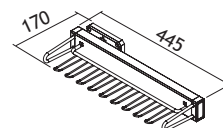

#### UITREKBAAR DASSENREK

Code Prijs,<sub>€</sub>

4505-2920 75,00 G1

**Optie**  
**Zijdelingse afstandhouder**

Code Prijs,<sub>€</sub>

4505-2999 5,00 G1

Uitvoering: aluminium