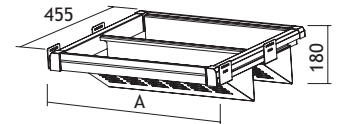

#### SCHOENENREK

inclusief kader met soft-close geleider

A min-max Code Prijs,<sub>€</sub>

564-594 mm 4505-2860 195,00 G1

764-794 mm 4505-2880 235,00 G1

864-894 mm 4505-2890 255,00

Uitvoering: staal