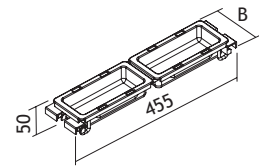

DRESSINGINRICHTING MOKA

DRESSINGINRICHTING MOKA

SET VAN 7 BROEKENHOUDERS

Code Prijs,_€

4505-2600 39,00 G1

Optie
Afstandhouders
Haak voor broekenhouders
(10 stuks)

Code Prijs,_€

4505-2601 0,50 G1

Uitvoering: aluminium/kunststof

DRESSINGINRICHTING MOKA

OPBERGBAKJE

B Code Prijs,_€

99 mm 4505-2510 29,00 G1

Uitvoering: aluminium/kunststof

DRESSINGINRICHTING MOKA

SCHOENENREK

inclusief kader met soft-close geleider

A min-max Code Prijs,_€

564-594 mm 4505-2860 195,00 G1

764-794 mm 4505-2880 235,00 G1

864-894 mm 4505-2890 255,00

Uitvoering: staal

DRESSINGINRICHTING MOKA

KLEDINGLIFT

L min-max Code Prijs,_€

450-600 mm 4505-2945 70,00 G1

600-830 mm 4505-2960 72,00 G1

830-1150 mm 4505-2983 74,00

Uitvoering: staal en kunststof

DRESSINGINRICHTING MOKA

UITREKBARE KLEERHANGER

Code Prijs,_€

4505-2910 69,00 G1

Uitvoering: aluminium en kunststof

DRESSINGINRICHTING MOKA

UITREKBAAR DASSENREK

Code Prijs,_€

4505-2920 75,00 G1

Optie
Zijdelingse afstandhouder

Code Prijs,_€

4505-2999 5,00 G1

Uitvoering: aluminium