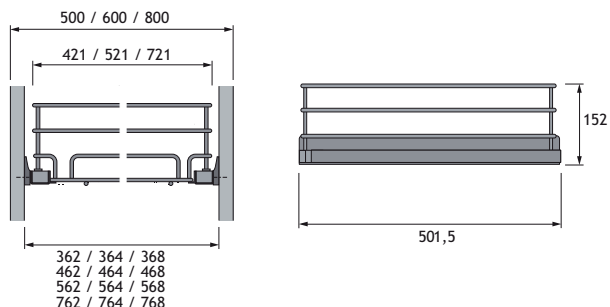

#### MAND EXCLUSIV

Soft Close, volledig uittrekbaar

Korpus (mm)	Afmetingen zonder geleider (mm)	Afmetingen met geleider (mm)
500	421 x 501,5 x 152	421 x 501,5 x 155,5
600	521 x 501,5 x 152	521 x 501,5 x 155,5
800	721 x 501,5 x 152	721 x 501,5 x 155,5

Korpus	Code	Prijs,€
500 mm	4502-0050	89,00
600 mm	4502-0060	91,00
800 mm	4502-0080	109,00

G1

Draagkracht: 16 kg  
Uitvoering: wit

#### UITTREKBARE DASSENHOUDER EXCLUSIV

Code Prijs,€

4502-2000 39,00

G1

Afmetingen: 87 x 450 x 58 mm  
Draagkracht: 16 kg  
Uitvoering: wit

G1

Aantal stangen	Afmetingen b x d x h (mm)
9	567 x 504 x 80
13	767 x 504 x 80
17	959 x 504 x 80

Draagkracht: 15 kg  
Uitvoering: wit