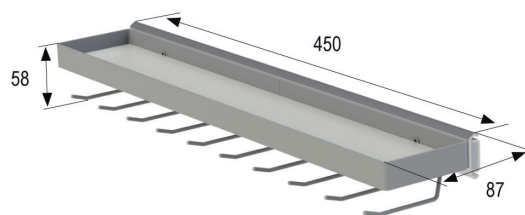

#### MAND EXCLUSIV

Soft Close, volledig uittrekbaar

Korpus (mm)	Afmetingen zonder geleider (mm)	Afmetingen met geleider (mm)
500	421 x 501,5 x 152	421 x 501,5 x 155,5
600	521 x 501,5 x 152	521 x 501,5 x 155,5
800	721 x 501,5 x 152	721 x 501,5 x 155,5

Korpus	Code	Prijs,€
500 mm	4502-0050	89,00
600 mm	4502-0060	91,00
800 mm	4502-0080	109,00

G1

Draagkracht: 16 kg  
Uitvoering: wit

#### UITTREKBARE DASSENHOUDER EXCLUSIV

Code Prijs,€

4502-2000 39,00

G1

Afmetingen: 87 x 450 x 58 mm  
Draagkracht: 16 kg  
Uitvoering: wit