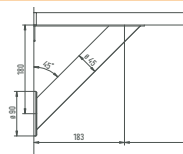

G1

Afmeting: hxø = 195 x 45 mm

RONDE BARSTEUNEN

BARI

Voor houten of glazen tabletten.

Uitvoering	Code	Prijs,€
chrom	4405-5200	65,00
chrom mat	4405-5600	65,00
rvs	4405-5900	75,00

G1

OPTIE:

Glasadapter ø 90 mm	Uitvoering	Code	Prijs,€
chrom	4405-4200	25,00	
chrom mat	4405-4600	25,00	
rvs	4405-4900	30,00	

G1

Afmeting: hxø = 210 x 45 mm

RONDE BARSTEUNEN

BRINDISI

Voor houten of glazen tabletten.

Uitvoering	Code	Prijs,€
chrom	4405-6200	60,00
chrom mat	4405-6600	60,00
rvs	4405-6900	80,00

G1

OPTIE:

Glasadapter ø 90 mm	Uitvoering	Code	Prijs,€
chrom	4405-4200	25,00	
chrom mat	4405-4600	25,00	
rvs	4405-4900	30,00	

G1

Afmeting: hxø = 180 x 45 mm

RONDE BARSTEUNEN

BRINDISI PLUS

Voor houten tabletten.

Uitvoering	Code	Prijs,€
rvs	4405-6910	85,00

G1

Afmeting: hxø = 180 x 45 mm