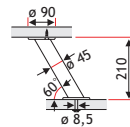

G1

Afmeting: hxø = 195 x 45 mm

RONDE BARSTEUNEN

BARI

Voor houten of glazen tabletten.

Uitvoering	Code	Prijs,€
chrom	4405-5200	65,00
chrom mat	4405-5600	65,00
rvs	4405-5900	75,00

G1

OPTIE:

Glasadapter ø 90 mm	Uitvoering	Code	Prijs,€
chrom	4405-4200	25,00	
chrom mat	4405-4600	25,00	
rvs	4405-4900	30,00	

G1

Afmeting: hxø = 210 x 45 mm

RONDE BARSTEUNEN

BRINDISI

Voor houten of glazen tabletten.

Uitvoering	Code	Prijs,€
chrom	4405-6200	60,00
chrom mat	4405-6600	60,00
rvs	4405-6900	80,00

G1

OPTIE:

Glasadapter ø 90 mm	Uitvoering	Code	Prijs,€
chrom	4405-4200	25,00	
chrom mat	4405-4600	25,00	
rvs	4405-4900	30,00	

G1

Afmeting: hxø = 180 x 45 mm

RONDE BARSTEUNEN

BRINDISI PLUS

Voor houten tabletten.

Uitvoering	Code	Prijs,€
rvs	4405-6910	85,00

G1

Afmeting: hxø = 180 x 45 mm