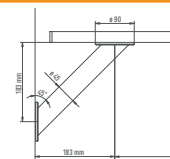

G1

Afmeting: hxø = 195 x 45 mm

RONDE BARSTEUNEN

BARI

Voor houten of glazen tabletten.

Uitvoering	Code	Prijs,€
chrom	4405-5200	65,00
chrom mat	4405-5600	65,00
rvs	4405-5900	75,00

G1

OPTIE:

Glasadapter ø 90 mm	Uitvoering	Code	Prijs,€
chrom	4405-4200	25,00	
chrom mat	4405-4600	25,00	
rvs	4405-4900	30,00	

G1

Afmeting: hxø = 210 x 45 mm

RONDE BARSTEUNEN

BRINDISI

Voor houten of glazen tabletten.

Uitvoering	Code	Prijs,€
chrom	4405-6200	60,00
chrom mat	4405-6600	60,00
rvs	4405-6900	80,00

G1

OPTIE:

Glasadapter ø 90 mm	Uitvoering	Code	Prijs,€
chrom	4405-4200	25,00	
chrom mat	4405-4600	25,00	
rvs	4405-4900	30,00	

G1

Afmeting: hxø = 180 x 45 mm

RONDE BARSTEUNEN

BRINDISI PLUS

Voor houten tabletten.

Uitvoering	Code	Prijs,€
rvs	4405-6910	85,00

G1

Afmeting: hxø = 180 x 45 mm