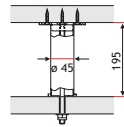

Uitvoering	Code	Prijs,€
chrom	4405-1200	59,00
chrom mat	4405-1600	59,00
rvs	4405-1900	65,00

G1

OPTIE:

Glasadapter ø 90 mm	Uitvoering	Code	Prijs,€
chrom	4405-4200	25,00	
chrom mat	4405-4600	25,00	
rvs	4405-4900	30,00	

G1

Afmeting: hxø = 195 x 45 mm