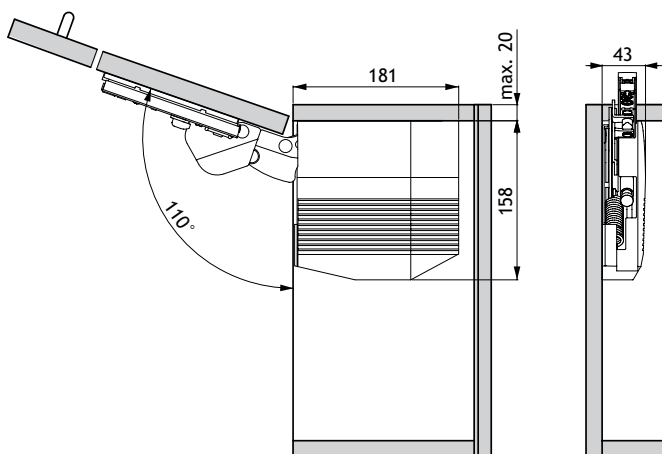

## KINVARO T-76

1  
b

- Voor houten fronten.
- Werktuigloze klikmontage.
- 3 dimensioneel regelbaar.
- Geïntegreerde regelbare demping.
- Variabele openingshoek, kastdeur stopt tussen 45° en 100°.
- Binnenmaten kast:
  - Breedte: tot 1200 mm
  - Hoogte: 400- 600 mm

## Set bestaat uit:

- 1 Beslag rechts zonder en links met demping.
- 2 Afdekkappen rechts en links in grijs RAL 7040.
- 3 Montageplaat (2x)

OMSCHRIJVING	CODE
Kinvaro T-76 set	4217-0760
Rechts zonder en links met demping, voorgemonteerde 2 standaard veren incl. afdekkappen grijs RAL 7040.	

## Technische tekening

KASTHOOGTE	DEURGEWICHT
400 mm	7,0 - 11,0 kg.
450 mm	6,7 - 9,6 kg.
500 mm	5,8 - 8,5 kg.
550 mm	5,6 - 7,6 kg.
600 mm	5,2 - 7,0 kg.