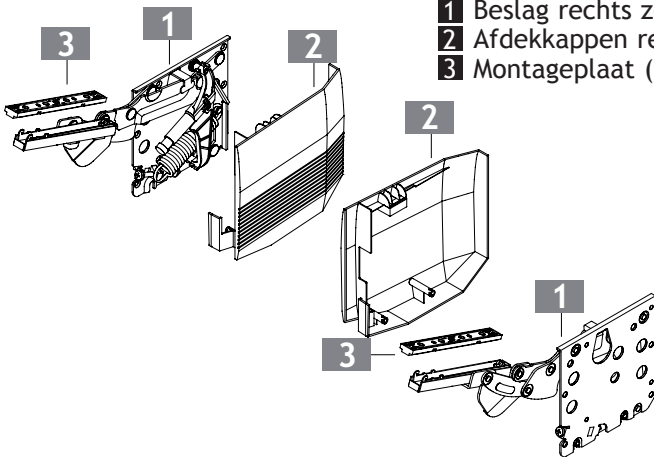

## KINVARO T-76

1  
b

- Voor houten fronten.
- Werktuigloze klikmontage.
- 3 dimensioneel regelbaar.
- Geïntegreerde regelbare demping.
- Variabele openingshoek, kastdeur stopt tussen 45° en 100°.
- Binnenmaten kast:
  - Breedte: tot 1200 mm
  - Hoogte: 400- 600 mm

## Set bestaat uit:

- 1 Beslag rechts zonder en links met demping.
- 2 Afdekkappen rechts en links in grijs RAL 7040.
- 3 Montageplaat (2x)

OMSCHRIJVING	CODE
Kinvaro T-76 set	4217-0760
Rechts zonder en links met demping, voorgemonteerde 2 standaard veren incl. afdekkappen grijs RAL 7040.	

## Technische tekening

KASTHOOGTE	DEURGEWICHT
400 mm	7,0 - 11,0 kg.
450 mm	6,7 - 9,6 kg.
500 mm	5,8 - 8,5 kg.
550 mm	5,6 - 7,6 kg.
600 mm	5,2 - 7,0 kg.