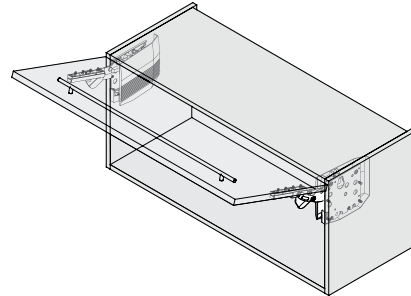

## KINVARO T-76

1  
b

- Voor houten fronten.
- Werktuigloze klikmontage.
- 3 dimensioneel regelbaar.
- Geïntegreerde regelbare demping.
- Variabele openingshoek, kastdeur stopt tussen 45° en 100°.
- Binnenmaten kast:
  - Breedte: tot 1200 mm
  - Hoogte: 400- 600 mm

## Set bestaat uit:

- 1 Beslag rechts zonder en links met demping.
- 2 Afdekkappen rechts en links in grijs RAL 7040.
- 3 Montageplaat (2x)

OMSCHRIJVING	CODE
Kinvaro T-76 set	4217-0760
Rechts zonder en links met demping, voorgemonteerde 2 standaard veren incl. afdekkappen grijs RAL 7040.	

## Technische tekening

KASTHOOGTE	DEURGEWICHT
400 mm	7,0 - 11,0 kg.
450 mm	6,7 - 9,6 kg.
500 mm	5,8 - 8,5 kg.
550 mm	5,6 - 7,6 kg.
600 mm	5,2 - 7,0 kg.