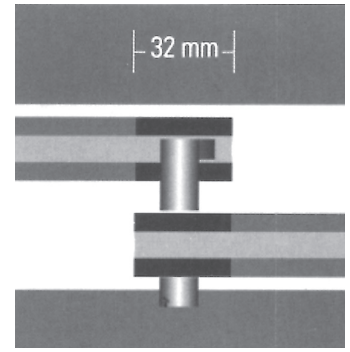

SLOTEN VOOR SCHUIFGLASPROFIELEN

Het nieuwe geconstrueerde draai-drukcilinderslot SUPRA SECURA vergrendeld slot en adaptor onwrikbaar met elkaar!

Slot en adaptor zijn door schroeven in de loopschoenen geïntegreerd.

Slot alleen te gebruiken in combinatie met adaptor  
Het slot wordt geleverd met 2 sleutels

	OMSCHRIJVING	UITV.	CODE	
	Slot SECURA met wisselcilinder - verschillend sluitend	chrom	5521-5020	
	Slot SECURA met wisselcilinder - verschillend sluitend	goud	5521-5820	
	Slot SECURA met wisselcilinder - gelijksluitend	chrom	5521-5021	
	Slot SECURA met wisselcilinder - gelijksluitend	goud	5521-5821	
	Adapter voor SECURA slot	chrom	5521-5900	
		goud	5521-5980	
	Demontagesleutel voor wisselcilinder		5521-5990	
	<p>Cilinderslot voor glazen schuifdeuren van 6-8 mm met 2 sleutels.</p>	verschillend sluitend	vernikkeld	2452-5200
		gelijksluitend	vernikkeld	2452-5201
	<p>Sleutelplaat voor cilinderslot</p>	verschillend sluitend	verchromd	2452-5220
		gelijksluitend	alu-look	2452-5620
	Afstandsring voor cilinderslot, voor glasdikten onder 6 mm	pvc	2452-5900	

5b

GLASPROFIEL IN KUNSTSTOF

	bovenrail	zwart	5511-2300
	lengte: 2,60 meter	wit	5511-2700
	onderrail	zwart	5511-3300
	lengte: 2,60 meter	wit	5511-3700
glasdikte: 6 mm Min. 1 lengte			

Onder voorbehoud van maatafwijkingen en technische veranderingen.