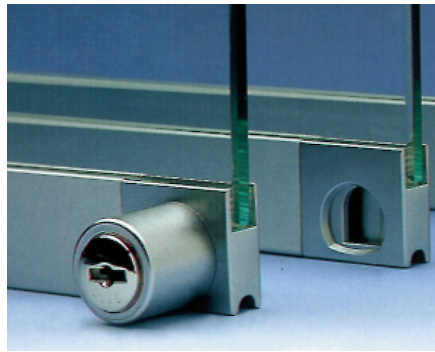

SLOTEN VOOR SCHUIFGLASPROFIELEN

Het nieuwe geconstrueerde draai-drukcilinderslot SUPRA SECURA vergrendeld slot en adaptor onwrikbaar met elkaar!

Slot en adaptor zijn door schroeven in de loopschoenen geïntegreerd.

Slot alleen te gebruiken in combinatie met adaptor  
Het slot wordt geleverd met 2 sleutels

	OMSCHRIJVING	UITV.	CODE	
	Slot SECURA met wisselcilinder - verschillend sluitend	chrom	5521-5020	
	Slot SECURA met wisselcilinder - verschillend sluitend	goud	5521-5820	
	Slot SECURA met wisselcilinder - gelijksluitend	chrom	5521-5021	
	Slot SECURA met wisselcilinder - gelijksluitend	goud	5521-5821	
	Adapter voor SECURA slot	chrom	5521-5900	
		goud	5521-5980	
	Demontagesleutel voor wisselcilinder		5521-5990	
	<p>Cilinderslot voor glazen schuifdeuren van 6-8 mm met 2 sleutels.</p>	verschillend sluitend	vernikkeld	2452-5200
		gelijksluitend	vernikkeld	2452-5201
	<p>Sleutelplaat voor cilinderslot</p>	verschillend sluitend	verchromd	2452-5220
		gelijksluitend	alu-look	2452-5620
	Afstandsring voor cilinderslot, voor glasdikten onder 6 mm	pvc	2452-5900	

5b

GLASPROFIEL IN KUNSTSTOF

	bovenrail	zwart	5511-2300
	lengte: 2,60 meter	wit	5511-2700
	onderrail	zwart	5511-3300
	lengte: 2,60 meter	wit	5511-3700
glasdikte: 6 mm Min. 1 lengte			

Onder voorbehoud van maatafwijkingen en technische veranderingen.