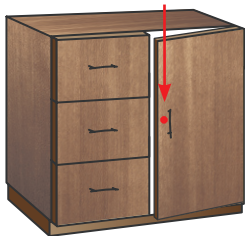

DOORN	CODE	
	VERNIKKELD	BRONS
	<u>links</u>	<u>links</u>
15 mm	2040-2715	2040-2115
20 mm	2040-2720	2040-2120
25 mm	2040-2725	2040-2125
30 mm	2040-2730	2040-2130
	<u>rechts</u>	<u>rechts</u>
15 mm	2040-2716	2040-2116
20 mm	2040-2721	2040-2121
25 mm	2040-2726	2040-2126
30 mm	2040-2731	2040-2131
	<u>links</u>	<u>links</u>
15 mm	2040-3715	2040-3115
20 mm	2040-3720	2040-3120
25 mm	2040-3725	2040-3125
30 mm	2040-3730	2040-3130
	<u>rechts</u>	<u>rechts</u>
15 mm	2040-3716	2040-3116
20 mm	2040-3721	2040-3121
25 mm	2040-3726	2040-3126
30 mm	2040-3731	2040-3131

Toepassingsvoorbeeld

Boormaat

Technische tekening om te schroeven

Technische tekening met drevels