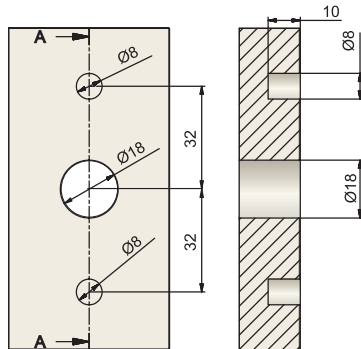

DOORN	CODE	
	VERNIKKELD	BRONS
	<u>links</u>	<u>links</u>
15 mm	2040-2715	2040-2115
20 mm	2040-2720	2040-2120
25 mm	2040-2725	2040-2125
30 mm	2040-2730	2040-2130
	<u>rechts</u>	<u>rechts</u>
15 mm	2040-2716	2040-2116
20 mm	2040-2721	2040-2121
25 mm	2040-2726	2040-2126
30 mm	2040-2731	2040-2131
	<u>links</u>	<u>links</u>
15 mm	2040-3715	2040-3115
20 mm	2040-3720	2040-3120
25 mm	2040-3725	2040-3125
30 mm	2040-3730	2040-3130
	<u>rechts</u>	<u>rechts</u>
15 mm	2040-3716	2040-3116
20 mm	2040-3721	2040-3121
25 mm	2040-3726	2040-3126
30 mm	2040-3731	2040-3131

Toepassingsvoorbeeld

Boormaat

Technische tekening om te schroeven

Technische tekening met drevels