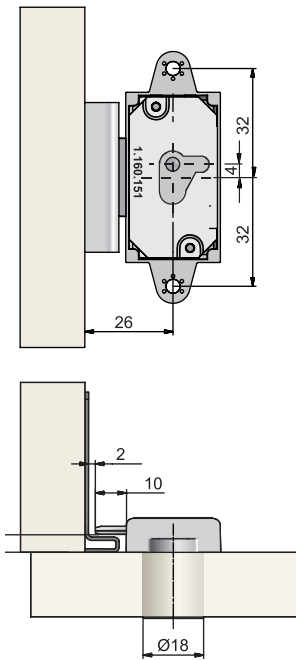

DOORN	CODE	
	VERNIKKELD	BRONS
	<u>links</u>	<u>links</u>
15 mm	2040-2715	2040-2115
20 mm	2040-2720	2040-2120
25 mm	2040-2725	2040-2125
30 mm	2040-2730	2040-2130
	<u>rechts</u>	<u>rechts</u>
15 mm	2040-2716	2040-2116
20 mm	2040-2721	2040-2121
25 mm	2040-2726	2040-2126
30 mm	2040-2731	2040-2131
	<u>links</u>	<u>links</u>
15 mm	2040-3715	2040-3115
20 mm	2040-3720	2040-3120
25 mm	2040-3725	2040-3125
30 mm	2040-3730	2040-3130
	<u>rechts</u>	<u>rechts</u>
15 mm	2040-3716	2040-3116
20 mm	2040-3721	2040-3121
25 mm	2040-3726	2040-3126
30 mm	2040-3731	2040-3131

Toepassingsvoorbeeld

Boormaat

Technische tekening om te schroeven

Technische tekening met drevels