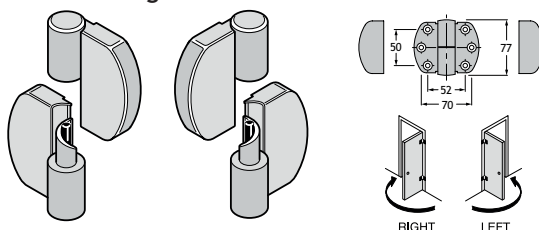

Regelbare voet (135-165 mm) voor glas.

500-NY	GLASDIKTE	UITVOERING	CODE
	13 mm	nylon wit	1850-0312

Scharnier voor glazen deur.

500-NY	SCHARNIER	UITVOERING	CODE
	rechts links	nylon wit nylon wit	1850-0322 1850-0324

Regelbare voet (55-85 mm) voor glas.

500-NY	GLASDIKTE	UITVOERING	CODE
	13 mm	nylon wit	1850-0314

Scharnier voor glazen deur met automatische opening.

500-NY	SCHARNIER	UITVOERING	CODE
	rechts links	nylon wit nylon wit	1850-0330 1850-0332

Bevestigingsklem voor bovenpaneel.

500-NY	GLASDIKTE	UITVOERING	CODE
	13 mm	nylon wit	1850-0318

Scharnier voor glazen deur met automatische sluiting.

500-NY	SCHARNIER	UITVOERING	CODE
	rechts links	nylon wit nylon wit	1850-0334 1850-0336

Aanpassingsstuk voor voet en klem.

500-NY	GLASDIKTE	UITVOERING	CODE
	13 - 10 mm	nylon wit	1850-0316

Verdikingsplaatje voor scharnier.

500-NY	DIKTE	UITVOERING	CODE
	10 mm 13 mm	nylon wit nylon wit	1850-0326 1850-0328