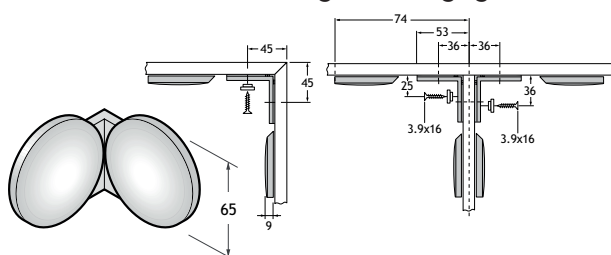

Regelbare voet (55-85 mm) voor glas.

500-NY	GLASDIKTE	UITVOERING	CODE
	13 mm	nylon wit	1850-0314

Scharnier voor glazen deur met automatische opening.

500-NY	SCHARNIER	UITVOERING	CODE
	rechts links	nylon wit nylon wit	1850-0330 1850-0332

Bevestigingsklem voor bovenpaneel.

500-NY	GLASDIKTE	UITVOERING	CODE
	13 mm	nylon wit	1850-0318

Scharnier voor glazen deur met automatische sluiting.

500-NY	SCHARNIER	UITVOERING	CODE
	rechts links	nylon wit nylon wit	1850-0334 1850-0336

Aanpassingsstuk voor voet en klem.

500-NY	GLASDIKTE	UITVOERING	CODE
	13 - 10 mm	nylon wit	1850-0316

Verdikingsplaatje voor scharnier.

500-NY	DIKTE	UITVOERING	CODE
	10 mm 13 mm	nylon wit nylon wit	1850-0326 1850-0328

Winkelhaak voor glasbevestiging.

500-NY	UITVOERING	CODE
	nylon wit	1850-0320

Onder voorbehoud van maatafwijkingen en technische veranderingen.