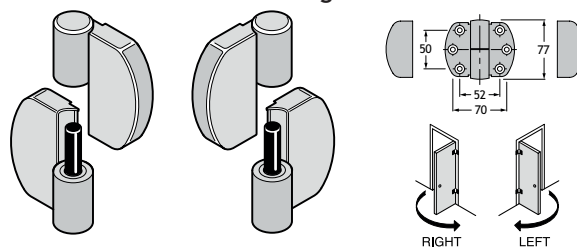

Regelbare voet (135-165 mm) voor glas.

500-NY	GLASDIKTE	UITVOERING	CODE
	13 mm	nylon wit	1850-0312

Scharnier voor glazen deur.

500-NY	SCHARNIER	UITVOERING	CODE
	rechts links	nylon wit nylon wit	1850-0322 1850-0324

Regelbare voet (55-85 mm) voor glas.

500-NY	GLASDIKTE	UITVOERING	CODE
	13 mm	nylon wit	1850-0314

Scharnier voor glazen deur met automatische opening.

500-NY	SCHARNIER	UITVOERING	CODE
	rechts links	nylon wit nylon wit	1850-0330 1850-0332

Bevestigingsklem voor bovenpaneel.

500-NY	GLASDIKTE	UITVOERING	CODE
	13 mm	nylon wit	1850-0318

Scharnier voor glazen deur met automatische sluiting.

500-NY	SCHARNIER	UITVOERING	CODE
	rechts links	nylon wit nylon wit	1850-0334 1850-0336

Aanpassingsstuk voor voet en klem.

500-NY	GLASDIKTE	UITVOERING	CODE
	13 - 10 mm	nylon wit	1850-0316

Verdikingsplaatje voor scharnier.

500-NY	DIKTE	UITVOERING	CODE
	10 mm 13 mm	nylon wit nylon wit	1850-0326 1850-0328