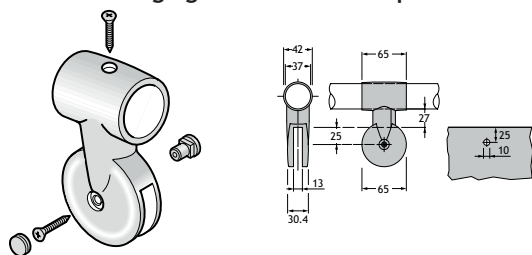

Regelbare voet (135-165 mm) voor glas.

500-NY	GLASDIKTE	UITVOERING	CODE
	13 mm	nylon wit	1850-0312

Scharnier voor glazen deur.

500-NY	SCHARNIER	UITVOERING	CODE
	rechts links	nylon wit nylon wit	1850-0322 1850-0324

Regelbare voet (55-85 mm) voor glas.

500-NY	GLASDIKTE	UITVOERING	CODE
	13 mm	nylon wit	1850-0314

Scharnier voor glazen deur met automatische opening.

500-NY	SCHARNIER	UITVOERING	CODE
	rechts links	nylon wit nylon wit	1850-0330 1850-0332

Bevestigingsklem voor bovenpaneel.

500-NY	GLASDIKTE	UITVOERING	CODE
	13 mm	nylon wit	1850-0318

Scharnier voor glazen deur met automatische sluiting.

500-NY	SCHARNIER	UITVOERING	CODE
	rechts links	nylon wit nylon wit	1850-0334 1850-0336

Aanpassingsstuk voor voet en klem.

500-NY	GLASDIKTE	UITVOERING	CODE
	13 - 10 mm	nylon wit	1850-0316

Verdikingsplaatje voor scharnier.

500-NY	DIKTE	UITVOERING	CODE
	10 mm 13 mm	nylon wit nylon wit	1850-0326 1850-0328