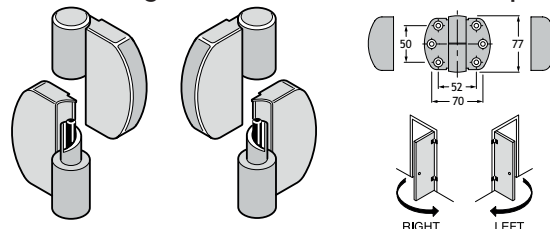

Regelbare voet (135-165 mm) voor glas.

500-NY	GLASDIKTE	UITVOERING	CODE
	13 mm	nylon wit	1850-0312

Scharnier voor glazen deur.

500-NY	SCHARNIER	UITVOERING	CODE
	rechts links	nylon wit nylon wit	1850-0322 1850-0324

Regelbare voet (55-85 mm) voor glas.

500-NY	GLASDIKTE	UITVOERING	CODE
	13 mm	nylon wit	1850-0314

Scharnier voor glazen deur met automatische opening.

500-NY	SCHARNIER	UITVOERING	CODE
	rechts links	nylon wit nylon wit	1850-0330 1850-0332

Bevestigingsklem voor bovenpaneel.

500-NY	GLASDIKTE	UITVOERING	CODE
	13 mm	nylon wit	1850-0318

Scharnier voor glazen deur met automatische sluiting.

500-NY	SCHARNIER	UITVOERING	CODE
	rechts links	nylon wit nylon wit	1850-0334 1850-0336

Aanpassingsstuk voor voet en klem.

500-NY	GLASDIKTE	UITVOERING	CODE
	13 - 10 mm	nylon wit	1850-0316

Verdikingsplaatje voor scharnier.

500-NY	DIKTE	UITVOERING	CODE
	10 mm 13 mm	nylon wit nylon wit	1850-0326 1850-0328