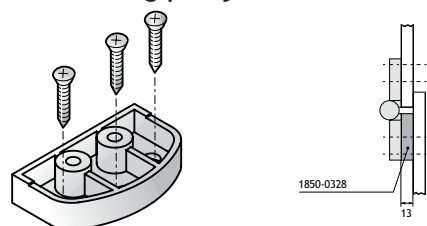

Regelbare voet (135-165 mm) voor glas.

500-NY	GLASDIKTE	UITVOERING	CODE
	13 mm	nylon wit	1850-0312

Scharnier voor glazen deur.

500-NY	SCHARNIER	UITVOERING	CODE
	rechts links	nylon wit nylon wit	1850-0322 1850-0324

Regelbare voet (55-85 mm) voor glas.

500-NY	GLASDIKTE	UITVOERING	CODE
	13 mm	nylon wit	1850-0314

Scharnier voor glazen deur met automatische opening.

500-NY	SCHARNIER	UITVOERING	CODE
	rechts links	nylon wit nylon wit	1850-0330 1850-0332

Bevestigingsklem voor bovenpaneel.

500-NY	GLASDIKTE	UITVOERING	CODE
	13 mm	nylon wit	1850-0318

Scharnier voor glazen deur met automatische sluiting.

500-NY	SCHARNIER	UITVOERING	CODE
	rechts links	nylon wit nylon wit	1850-0334 1850-0336

Aanpassingsstuk voor voet en klem.

500-NY	GLASDIKTE	UITVOERING	CODE
	13 - 10 mm	nylon wit	1850-0316

Verdikingsplaatje voor scharnier.

500-NY	DIKTE	UITVOERING	CODE
	10 mm 13 mm	nylon wit nylon wit	1850-0326 1850-0328