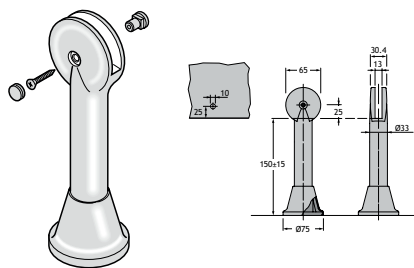

Regelbare voet (135-165 mm) voor glas.

500-NY	GLASDIKTE	UITVOERING	CODE
	13 mm	nylon wit	1850-0312

Scharnier voor glazen deur.

500-NY	SCHARNIER	UITVOERING	CODE
	rechts links	nylon wit nylon wit	1850-0322 1850-0324

Regelbare voet (55-85 mm) voor glas.

500-NY	GLASDIKTE	UITVOERING	CODE
	13 mm	nylon wit	1850-0314

Scharnier voor glazen deur met automatische opening.

500-NY	SCHARNIER	UITVOERING	CODE
	rechts links	nylon wit nylon wit	1850-0330 1850-0332

Bevestigingsklem voor bovenpaneel.

500-NY	GLASDIKTE	UITVOERING	CODE
	13 mm	nylon wit	1850-0318

Scharnier voor glazen deur met automatische sluiting.

500-NY	SCHARNIER	UITVOERING	CODE
	rechts links	nylon wit nylon wit	1850-0334 1850-0336

Aanpassingsstuk voor voet en klem.

500-NY	GLASDIKTE	UITVOERING	CODE
	13 - 10 mm	nylon wit	1850-0316

Verdikingsplaatje voor scharnier.

500-NY	DIKTE	UITVOERING	CODE
	10 mm 13 mm	nylon wit nylon wit	1850-0326 1850-0328