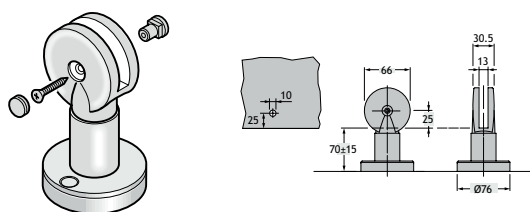

Regelbare voet (135-165 mm) voor glas.

500-NY	GLASDIKTE	UITVOERING	CODE
	13 mm	nylon wit	1850-0312

Scharnier voor glazen deur.

500-NY	SCHARNIER	UITVOERING	CODE
	rechts links	nylon wit nylon wit	1850-0322 1850-0324

Regelbare voet (55-85 mm) voor glas.

500-NY	GLASDIKTE	UITVOERING	CODE
	13 mm	nylon wit	1850-0314

Scharnier voor glazen deur met automatische opening.

500-NY	SCHARNIER	UITVOERING	CODE
	rechts links	nylon wit nylon wit	1850-0330 1850-0332

Bevestigingsklem voor bovenpaneel.

500-NY	GLASDIKTE	UITVOERING	CODE
	13 mm	nylon wit	1850-0318

Scharnier voor glazen deur met automatische sluiting.

500-NY	SCHARNIER	UITVOERING	CODE
	rechts links	nylon wit nylon wit	1850-0334 1850-0336

Aanpassingsstuk voor voet en klem.

500-NY	GLASDIKTE	UITVOERING	CODE
	13 - 10 mm	nylon wit	1850-0316

Verdikingsplaatje voor scharnier.

500-NY	DIKTE	UITVOERING	CODE
	10 mm 13 mm	nylon wit nylon wit	1850-0326 1850-0328