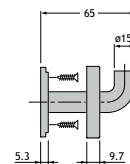

Rechte verbinding voor buizen.

500-NY	UITVOERING	CODE
	nylon wit	1850-0372

Kleerhanger enkel.

500-NY	UITVOERING	CODE
	nylon wit	1850-0300

Rozet voor muurbevestiging buis.

500-NY	UITVOERING	CODE
	nylon wit	1850-0338

Kleerhanger dubbel.

500-NY	UITVOERING	CODE
	nylon wit	1850-0302

Regelbare rozet voor muurbevestiging buis.

500-NY	UITVOERING	CODE
	nylon wit	1850-0340

Pictogram vrouw.

500-NY	UITVOERING	CODE
	nylon wit	1850-0306

Deurstop/kleerhanger.

500-NY	UITVOERING	CODE
	nylon wit	1850-0370

Pictogram man.

500-NY	UITVOERING	CODE
	nylon wit	1850-0308

Kleine kleerhanger enkel.

500-NY	UITVOERING	CODE
	nylon wit	1850-0304

Pictogram anders valide.