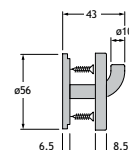

Rechte verbinding voor buizen.

500-NY	UITVOERING	CODE
	nylon wit	1850-0372

Kleerhanger enkel.

500-NY	UITVOERING	CODE
	nylon wit	1850-0300

Rozet voor muurbevestiging buis.

500-NY	UITVOERING	CODE
	nylon wit	1850-0338

Kleerhanger dubbel.

500-NY	UITVOERING	CODE
	nylon wit	1850-0302

Regelbare rozet voor muurbevestiging buis.

500-NY	UITVOERING	CODE
	nylon wit	1850-0340

Pictogram vrouw.

500-NY	UITVOERING	CODE
	nylon wit	1850-0306

Deurstop/kleerhanger.

500-NY	UITVOERING	CODE
	nylon wit	1850-0370

Pictogram man.

500-NY	UITVOERING	CODE
	nylon wit	1850-0308

Kleine kleerhanger enkel.

500-NY	UITVOERING	CODE
	nylon wit	1850-0304

Pictogram anders valide.