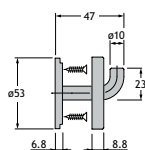

Kleerhanger dubbel.

500-NY	UITVOERING	CODE
	nylon wit	1850-0302

Regelbare rozet voor muurbevestiging buis.

500-NY	UITVOERING	CODE
	nylon wit	1850-0340

Pictogram vrouw.

500-NY	UITVOERING	CODE
	nylon wit	1850-0306

Deurstop/kleerhanger.

500-NY	UITVOERING	CODE
	nylon wit	1850-0370

Pictogram man.

500-NY	UITVOERING	CODE
	nylon wit	1850-0308

Kleine kleerhanger enkel.

500-NY	UITVOERING	CODE
	nylon wit	1850-0304

Pictogram anders valide.