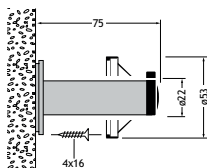

Rechte verbinding voor buizen.

500-NY	UITVOERING	CODE
	nylon wit	1850-0372

Kleerhanger enkel.

500-NY	UITVOERING	CODE
	nylon wit	1850-0300

Rozet voor muurbevestiging buis.

500-NY	UITVOERING	CODE
	nylon wit	1850-0338

Kleerhanger dubbel.

500-NY	UITVOERING	CODE
	nylon wit	1850-0302

Regelbare rozet voor muurbevestiging buis.

500-NY	UITVOERING	CODE
	nylon wit	1850-0340

Pictogram vrouw.

500-NY	UITVOERING	CODE
	nylon wit	1850-0306

Deurstop/kleerhanger.

500-NY	UITVOERING	CODE
	nylon wit	1850-0370

Pictogram man.

500-NY	UITVOERING	CODE
	nylon wit	1850-0308

Kleine kleerhanger enkel.

500-NY	UITVOERING	CODE
	nylon wit	1850-0304

Pictogram anders valide.