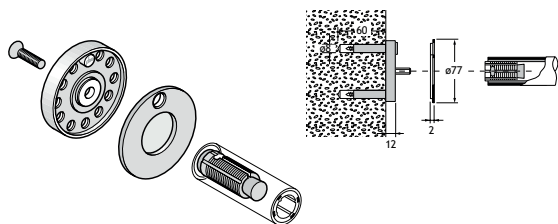

Rechte verbinding voor buizen.

500-NY	UITVOERING	CODE
	nylon wit	1850-0372

Kleerhanger enkel.

500-NY	UITVOERING	CODE
	nylon wit	1850-0300

Rozet voor muurbevestiging buis.

500-NY	UITVOERING	CODE
	nylon wit	1850-0338

Kleerhanger dubbel.

500-NY	UITVOERING	CODE
	nylon wit	1850-0302

Regelbare rozet voor muurbevestiging buis.

500-NY	UITVOERING	CODE
	nylon wit	1850-0340

Pictogram vrouw.

500-NY	UITVOERING	CODE
	nylon wit	1850-0306

Deurstop/kleerhanger.

500-NY	UITVOERING	CODE
	nylon wit	1850-0370

Pictogram man.

500-NY	UITVOERING	CODE
	nylon wit	1850-0308

Kleine kleerhanger enkel.

500-NY	UITVOERING	CODE
	nylon wit	1850-0304

Pictogram anders valide.