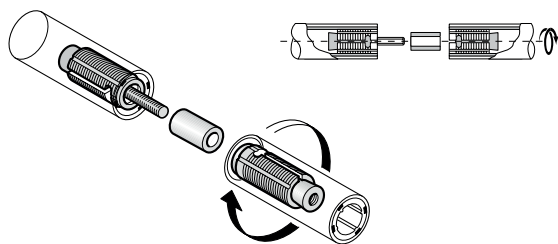

Rechte verbinding voor buizen.

500-NY	UITVOERING	CODE
	nylon wit	1850-0372

Kleerhanger enkel.

500-NY	UITVOERING	CODE
	nylon wit	1850-0300

Rozet voor muurbevestiging buis.

500-NY	UITVOERING	CODE
	nylon wit	1850-0338

Kleerhanger dubbel.

500-NY	UITVOERING	CODE
	nylon wit	1850-0302

Regelbare rozet voor muurbevestiging buis.

500-NY	UITVOERING	CODE
	nylon wit	1850-0340

Pictogram vrouw.

500-NY	UITVOERING	CODE
	nylon wit	1850-0306

Deurstop/kleerhanger.

500-NY	UITVOERING	CODE
	nylon wit	1850-0370

Pictogram man.

500-NY	UITVOERING	CODE
	nylon wit	1850-0308

Kleine kleerhanger enkel.

500-NY	UITVOERING	CODE
	nylon wit	1850-0304

Pictogram anders valide.