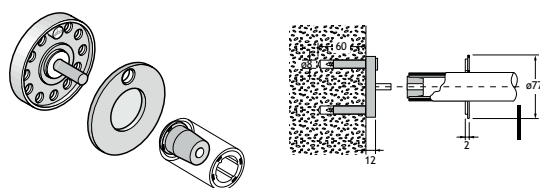

Rechte verbinding voor buizen.

500-NY	UITVOERING	CODE
	nylon wit	1850-0372

Kleerhanger enkel.

500-NY	UITVOERING	CODE
	nylon wit	1850-0300

Rozet voor muurbevestiging buis.

500-NY	UITVOERING	CODE
	nylon wit	1850-0338

Kleerhanger dubbel.

500-NY	UITVOERING	CODE
	nylon wit	1850-0302

Regelbare rozet voor muurbevestiging buis.

500-NY	UITVOERING	CODE
	nylon wit	1850-0340

Pictogram vrouw.

500-NY	UITVOERING	CODE
	nylon wit	1850-0306

Deurstop/kleerhanger.

500-NY	UITVOERING	CODE
	nylon wit	1850-0370

Pictogram man.

500-NY	UITVOERING	CODE
	nylon wit	1850-0308

Kleine kleerhanger enkel.

500-NY	UITVOERING	CODE
	nylon wit	1850-0304

Pictogram anders valide.