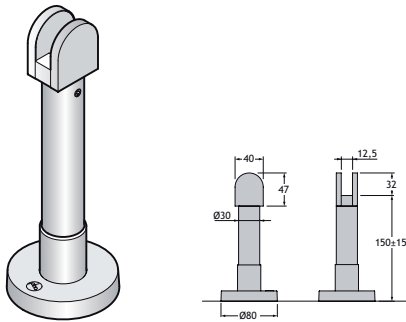

Regelbare voet (130-165 mm) voor glas.

500-GSS

GLASDIKTE	UITVOERING	CODE
10-13 mm	rvs	1850-0100

Bevestigingset muur-glas voor winkelhaak.

500-GSS

UITVOERING	CODE
rvs	1850-0112

Bovenklem voor glas.

500-GSS

GLASDIKTE	UITVOERING	CODE
10-13 mm	rvs	1850-0103

Bevestigingset glas-glas voor winkelhaak.

500-GSS

UITVOERING	CODE
rvs	1850-0115

Bovenklem 90° voor glas.

500-GSS

GLASDIKTE	UITVOERING	CODE
10-13 mm	rvs	1850-0106

Bevestigingset hoek glas-glas voor winkelhaak.

500-GSS

UITVOERING	CODE
rvs	1850-0118

Winkelhaak voor glasbevestiging.

500-GSS

UITVOERING	CODE
rvs	1850-0109

Scharnier voor glazen deur.

500-GSS