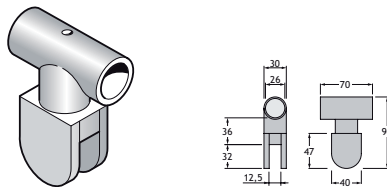

Regelbare voet (130-165 mm) voor glas.

500-GSS

GLASDIKTE	UITVOERING	CODE
10-13 mm	rvs	1850-0100

Bevestigingset muur-glas voor winkelhaak.

500-GSS

UITVOERING	CODE
rvs	1850-0112

Bovenklem voor glas.

500-GSS

GLASDIKTE	UITVOERING	CODE
10-13 mm	rvs	1850-0103

Bevestigingset glas-glas voor winkelhaak.

500-GSS

UITVOERING	CODE
rvs	1850-0115

Bovenklem 90° voor glas.

500-GSS

GLASDIKTE	UITVOERING	CODE
10-13 mm	rvs	1850-0106

Bevestigingset hoek glas-glas voor winkelhaak.

500-GSS

UITVOERING	CODE
rvs	1850-0118

Winkelhaak voor glasbevestiging.

500-GSS

UITVOERING	CODE
rvs	1850-0109

Scharnier voor glazen deur.

500-GSS