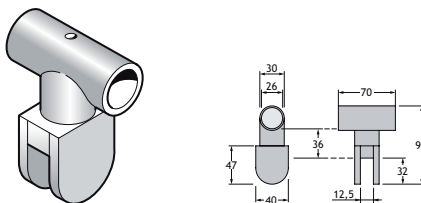

Regelbare voet (130-165 mm) voor glas.

500-GSS

GLASDIKTE	UITVOERING	CODE
10-13 mm	rvs	1850-0100

Bevestigingset muur-glas voor winkelhaak.

500-GSS

UITVOERING	CODE
rvs	1850-0112

Bovenklem voor glas.

500-GSS

GLASDIKTE	UITVOERING	CODE
10-13 mm	rvs	1850-0103

Bevestigingset glas-glas voor winkelhaak.

500-GSS

UITVOERING	CODE
rvs	1850-0115

Bovenklem 90° voor glas.

500-GSS

GLASDIKTE	UITVOERING	CODE
10-13 mm	rvs	1850-0106

Bevestigingset hoek glas-glas voor winkelhaak.

500-GSS

UITVOERING	CODE
rvs	1850-0118

Winkelhaak voor glasbevestiging.

500-GSS

UITVOERING	CODE
rvs	1850-0109

Scharnier voor glazen deur.

500-GSS