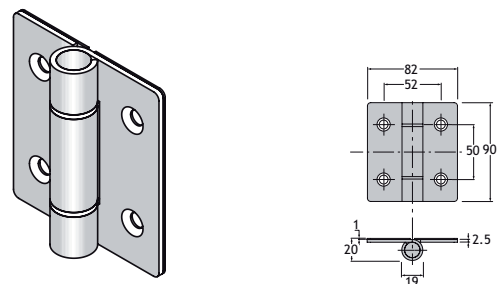

Bevestigingset hoek glas-glas voor winkelhaak.

500-GSS

UITVOERING	CODE
rvs	1850-0118

Winkelhaak voor glasbevestiging.

500-GSS

UITVOERING	CODE
rvs	1850-0109

Scharnier voor glazen deur.

500-GSS