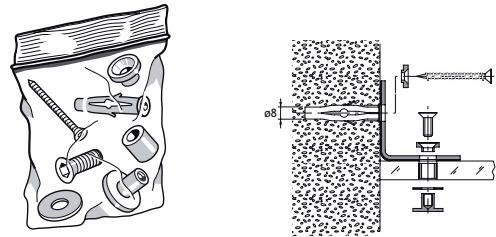

Regelbare voet (130-165 mm) voor glas.

500-GSS

GLASDIKTE	UITVOERING	CODE
10-13 mm	rvs	1850-0100

Bevestigingset muur-glas voor winkelhaak.

500-GSS

UITVOERING	CODE
rvs	1850-0112

Bovenklem voor glas.

500-GSS

GLASDIKTE	UITVOERING	CODE
10-13 mm	rvs	1850-0103

Bevestigingset glas-glas voor winkelhaak.

500-GSS

UITVOERING	CODE
rvs	1850-0115

Bovenklem 90° voor glas.

500-GSS

GLASDIKTE	UITVOERING	CODE
10-13 mm	rvs	1850-0106

Bevestigingset hoek glas-glas voor winkelhaak.

500-GSS

UITVOERING	CODE
rvs	1850-0118

Winkelhaak voor glasbevestiging.

500-GSS

UITVOERING	CODE
rvs	1850-0109

Scharnier voor glazen deur.

500-GSS