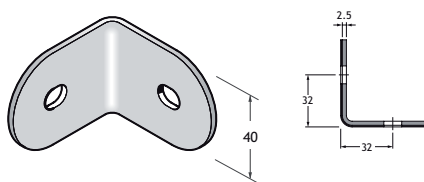

Regelbare voet (130-165 mm) voor glas.

500-GSS

GLASDIKTE	UITVOERING	CODE
10-13 mm	rvs	1850-0100

Bevestigingset muur-glas voor winkelhaak.

500-GSS

UITVOERING	CODE
rvs	1850-0112

Bovenklem voor glas.

500-GSS

GLASDIKTE	UITVOERING	CODE
10-13 mm	rvs	1850-0103

Bevestigingset glas-glas voor winkelhaak.

500-GSS

UITVOERING	CODE
rvs	1850-0115

Bovenklem 90° voor glas.

500-GSS

GLASDIKTE	UITVOERING	CODE
10-13 mm	rvs	1850-0106

Bevestigingset hoek glas-glas voor winkelhaak.

500-GSS

UITVOERING	CODE
rvs	1850-0118

Winkelhaak voor glasbevestiging.

500-GSS

UITVOERING	CODE
rvs	1850-0109

Scharnier voor glazen deur.

500-GSS