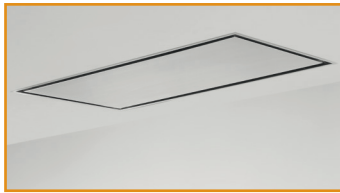

HOTTES

HOTTES

PURE'LINE PLAFONNIER - SILENCIEUSE, QUASI INVISIBLE ET ULTRA PERFORMANTE

- Sans éclairage
- Groupe encastrable avec finition inox
- Rappel de nettoyage du filtre à graisse
- Auto-Stop : arrêt automatique de la hotte après 3 heures
- Affichage des 3 vitesses + fonction Power par diodes
- Arrêt différé
- Moteur intégré ou dissocié intérieur
- Aspiration périphérique
- Télécommande incluse
- À encastrer dans un faux plafond
- Hauteur d'encastrement max. : 160 cm
- Système de montage Click & Fix: montage facile grâce au système d'encliquetage de la hotte dans le faux plafond, le temps de visser les quatre clips de fixation
- Moteur Cubic: dissociable de la hotte, ce bloc turbine s'installe facilement à distance (combles, cave,...). Il est orientable pour s'adapter à chaque configuration d'évacuation.

Exécution	EEL	Largeur	Débit power (m³/h)	Niveau sonore position 3 dB(A) re 1pW/dB(A)	Code	Prix <sub>€</sub>
inox	A+	900 mm	688	55/42	NO-6833	1499,00
blanc	A+	900 mm	688	55/42	NO-6834	1499,00
inox	A+	1200 mm	689	55/42	NO-6843	1699,00
blanc	A+	1200 mm	689	55/42	NO-6844	1699,00

HOTTES

MINI PURE'LINE GROUPE ENCASTRABLE - PERFORMANCE MÊME DANS LES ESPACES RESTREINTS

- Éclairage LED dimmable
- Groupe encastrable avec finition inox
- Rappel de nettoyage du filtre à graisse
- Auto-Stop: arrêt automatique de la hotte après 3 heures
- Affichage des 3 vitesses + fonction Power par diodes
- Arrêt différé
- Moteur intégré ou dissocié intérieur
- Aspiration périphérique et amortisseur de bruit
- Kit télécommande inclus
- À encastrer dans des cheminées décoratives ou des armoires profondes (60 cm)
- Système de montage Click & Fix: montage facile grâce au système d'encliquetage de la hotte dans le faux plafond, le temps de visser les quatre clips de fixation
- Moteur Cubic: dissociable de la hotte, ce bloc turbine s'installe facilement à distance (combles, cave,...). Il est orientable pour s'adapter à chaque configuration d'évacuation.