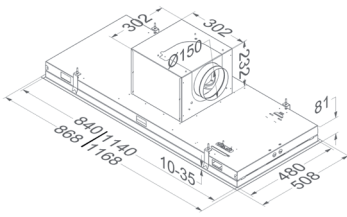

- Sans éclairage
- Groupe encastrable avec finition inox
- Rappel de nettoyage du filtre à graisse
- Auto-Stop : arrêt automatique de la hotte après 3 heures
- Affichage des 3 vitesses + fonction Power par diodes
- Arrêt différé
- Moteur intégré ou dissocié intérieur
- Aspiration périphérique
- Télécommande incluse
- À encastrer dans un faux plafond
- Hauteur d'encastrement max. : 160 cm
- Système de montage Click & Fix: montage facile grâce au système d'encliquetage de la hotte dans le faux plafond, le temps de visser les quatre clips de fixation
- Moteur Cubic: dissociable de la hotte, ce bloc turbine s'installe facilement à distance (combles, cave,...). Il est orientable pour s'adapter à chaque configuration d'évacuation.

Exécution	EEL	Largeur	Débit power (m³/h)	Niveau sonore position 3 dB(A) re 1pW/dB(A)	Code	Prix_€
inox	A+	900 mm	688	55/42	NO-6833	1499,00
blanc	A+	900 mm	688	55/42	NO-6834	1499,00
inox	A+	1200 mm	689	55/42	NO-6843	1699,00
blanc	A+	1200 mm	689	55/42	NO-6844	1699,00