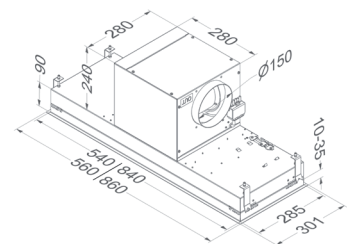

Exécution	EEL	Largeur	Débit power (m³/h)	Niveau sonore position 3 dB(A) re 1pW/dB(A)	Code	Prix <sub>€</sub>
inox	A+	900 mm	688	55/42	NO-6833	1499,00
blanc	A+	900 mm	688	55/42	NO-6834	1499,00
inox	A+	1200 mm	689	55/42	NO-6843	1699,00
blanc	A+	1200 mm	689	55/42	NO-6844	1699,00

HOTTES

MINI PURE'LINE GROUPE ENCASTRABLE - PERFORMANCE MÊME DANS LES ESPACES RESTREINTS

- Éclairage LED dimmable
- Groupe encastrable avec finition inox
- Rappel de nettoyage du filtre à graisse
- Auto-Stop: arrêt automatique de la hotte après 3 heures
- Affichage des 3 vitesses + fonction Power par diodes
- Arrêt différé
- Moteur intégré ou dissocié intérieur
- Aspiration périphérique et amortisseur de bruit
- Kit télécommande inclus
- À encastrer dans des cheminées décoratives ou des armoires profondes (60 cm)
- Système de montage Click & Fix: montage facile grâce au système d'encliquetage de la hotte dans le faux plafond, le temps de visser les quatre clips de fixation
- Moteur Cubic: dissociable de la hotte, ce bloc turbine s'installe facilement à distance (combles, cave,...). Il est orientable pour s'adapter à chaque configuration d'évacuation.

Exécution	EEL	Largeur	Débit power (m³/h)	Niveau sonore position 3 dB(A) re 1pW/dB(A)	Code	Prix <sub>€</sub>
inox	A	600 mm	576	57/46	NO-810	1069,00
blanc	A	600 mm	576	57/46	NO-811	1069,00
inox	A+	900 mm	655	57/46	NO-820	1199,00
blanc	A+	900 mm	655	57/46	NO-821	1199,00