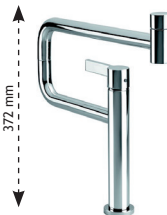

TARA ULTRA

AVEC BEC PIVOTANT 360°

G3

chromé DB-3381687500 € 684,50
 platine mat DB-3381687506 € 1026,69

TARA ULTRA

AVEC BEC PIVOTANT 360°

G3

chromé DB-3387087500 € 821,83
 platine mat DB-3387087506 € 1068,19

TARA ULTRA

AVEC BEC PIVOTANT 360°

G3

chromé DB-3381588800 € 812,76
 platine mat DB-3381588806 € 1219,08
 cyprum DB-3381588849 € 1625,51

TARA CLASSIC

AVEC BEC PIVOTANT 360°

G3

chromé DB-3384587500 € 1292,04
 platine mat DB-3384587506 € 1938,06
 cyprum DB-3384587549 € 2583,96

TARA ULTRA PIVOT

ACCESSOIRES

DISTRIBUTEUR DE SAVON INTÉGRÉ
AVEC ROSACE

G3

chromé DB-8243697000 € 279,51
 platine mat DB-8243697006 € 419,27

DISTRIBUTEUR DE SAVON

DISTRIBUTEUR DE SAVON INTÉGRÉ
AVEC ROSACE

G3