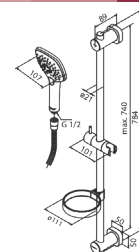

ROBINETS POUR SALLE DE BAINS
MITIGEUR BAIN/DOUCHE
THERMIXA 700 (57507) THERMOSTATIQUE

Exécution	Code	Prix _{HT}
chromé	DA-5750700	280,00 G2

- Cartouche céramique.
- Entre-axe standard 150 mm.
- Raccords excentriques + rosaces inclus.
- Sortie de douche 1/2".
- Débit d'eau max.23/13 l/min.

ROBINETS POUR SALLE DE BAINS
MITIGEUR DE DOUCHE PINE (579703)
THERMOSTATIQUE

Exécution	Code	Prix _{HT}
chromé	DA-5797030	695,00 G2

- Cartouche céramique.
- Entre-axe standard 150 mm.
- Raccords excentriques + rosaces inclus.
- 3 jets.
- Douche de tête 200 mm, douche à main et flexible inclus.
- Inverseur intégré.
- Flexible de douche argenté de 1500 mm.
- Douche de tête max. 9 l/m / douche à main max 6 l/m