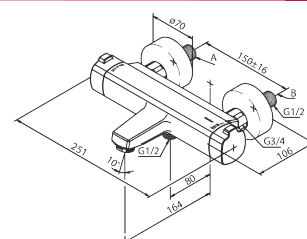

ROBINETS POUR SALLE DE BAIN

damixa

ROBINETS POUR SALLE DE BAINS
MITIGEUR THERMOSTATIQUE THERMIXA 700
POUR DOUCHE (57407)

Exécution	Code	Prix _{HT}
chromé	DA-5740700	235,00 G2

- Cartouche céramique.
- Entre-axe standard 150 mm.
- Raccords excentriques + rosaces inclus.
- Sortie de douche 1/2".
- Débit d'eau max.12 l/min.

ROBINETS POUR SALLE DE BAINS
MITIGEUR BAIN/DOUCHE
THERMIXA 700 (57507) THERMOSTATIQUE

Exécution	Code	Prix _{HT}
chromé	DA-5750700	280,00 G2

- Cartouche céramique.
- Entre-axe standard 150 mm.
- Raccords excentriques + rosaces inclus.
- Sortie de douche 1/2".
- Débit d'eau max.23/13 l/min.

ROBINETS POUR SALLE DE BAINS
SET DE DOUCHE PINE FLEX (766683)

Exécution	Code	Prix _{HT}
chromé	DA-7666830	170,00 G2

- Incl. Support pour savon & glissière.
- Flexible de douche argenté de 1500 mm.
- Débit d'eau max.6 l/min.

ROBINETS POUR SALLE DE BAINS
MITIGEUR DE DOUCHE PINE (579703)
THERMOSTATIQUE

Exécution	Code	Prix _{HT}
chromé	DA-5797030	695,00 G2

- Cartouche céramique.
- Entre-axe standard 150 mm.
- Raccords excentriques + rosaces inclus.
- 3 jets.
- Douche de tête 200 mm, douche à main et flexible inclus.
- Inverseur intégré.
- Flexible de douche argenté de 1500 mm.
- Douche de tête max. 9 l/m / douche à main max 6 l/m