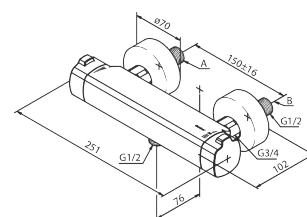

ROBINETS POUR SALLE DE BAIN

damixa

ROBINETS POUR SALLE DE BAINS
MITIGEUR THERMOSTATIQUE THERMIXA 700
POUR DOUCHE (57407)

Exécution	Code	Prix _{HT}
chromé	DA-5740700	235,00 G2

- Cartouche céramique.
- Entre-axe standard 150 mm.
- Raccords excentriques + rosaces inclus.
- Sortie de douche 1/2".
- Débit d'eau max.12 l/min.

ROBINETS POUR SALLE DE BAINS
MITIGEUR BAIN/DOUCHE
THERMIXA 700 (57507) THERMOSTATIQUE

Exécution	Code	Prix _{HT}
chromé	DA-5750700	280,00 G2

- Cartouche céramique.
- Entre-axe standard 150 mm.
- Raccords excentriques + rosaces inclus.
- Sortie de douche 1/2".
- Débit d'eau max.23/13 l/min.

ROBINETS POUR SALLE DE BAINS
SET DE DOUCHE PINE FLEX (766683)

Exécution	Code	Prix _{HT}
chromé	DA-7666830	170,00 G2

- Incl. Support pour savon & glissière.
- Flexible de douche argenté de 1500 mm.
- Débit d'eau max.6 l/min.

ROBINETS POUR SALLE DE BAINS
MITIGEUR DE DOUCHE PINE (579703)
THERMOSTATIQUE

Exécution	Code	Prix _{HT}
chromé	DA-5797030	695,00 G2

- Cartouche céramique.
- Entre-axe standard 150 mm.
- Raccords excentriques + rosaces inclus.
- 3 jets.
- Douche de tête 200 mm, douche à main et flexible inclus.
- Inverseur intégré.
- Flexible de douche argenté de 1500 mm.
- Douche de tête max. 9 l/m / douche à main max 6 l/m