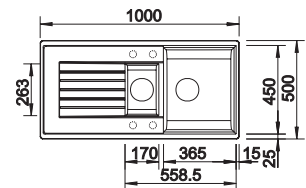

ÉVIERS EN SILGRANIT

ZIA 6 S, RÉVERSIBLE

Livré avec crépines en INOX et syphon espace.

Mesures extérieures: 1000 x 500 mm
 Découpe: 980 x 480 mm
 Cuves: 365 x 450 x 190 mm
 170 x 263 x 140 mm

Couleur	Caisson	Code	Prix _€
Anthracite	600 mm	BL-514740	625,57
Gris rocher	600 mm	BL-518939	625,57
Alumétalllic	600 mm	BL-514733	625,57
Blanc	600 mm	BL-514734	625,57
Jasmin	600 mm	BL-514735	625,57
Champagne	600 mm	BL-514736	625,57
Truffe	600 mm	BL-517418	625,57
Café	600 mm	BL-515071	625,57

G2

ÉVIERS EN SILGRANIT

ZIA 8 S, RÉVERSIBLE

Livré avec crépines en INOX et syphon espace.

Dimensions extérieures: 1160 x 500 mm
 Découpe: 1140 x 480 mm
 Cuves: 2 x 337 x 450 x 190 mm

Couleur	Caisson	Code	Prix _€
Anthracite	800 mm	BL-515595	659,45
Gris rocher	800 mm	BL-518945	659,45
Alumétalllic	800 mm	BL-515586	659,45
Blanc	800 mm	BL-515587	659,45
Jasmin	800 mm	BL-515588	659,45
Champagne	800 mm	BL-515589	659,45
Truffe	800 mm	BL-517421	659,45
Café	800 mm	BL-515592	659,45