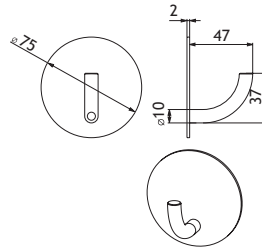

ACCESSOIRES POUR SALLE DE BAINS

CROCHETS EN INOX

CROCHET

Exécution

Code

Prix_€

inox

9833-2971

17,00

G1

Dimensions: dxø = 40 x 14 mm

CROCHETS EN INOX

CROCHET

Exécution

Code

Prix_€

inox

4542-3020

16,00

G1

SUPPORTS POUR MIROIR

SUPPORT POUR MIROIR

Exécution

Code

Prix_€

inox

9833-6925

69,00

G1

Min. 1 set (= 4 pièces)

Dimensions: dxø = 22 x 25 mm