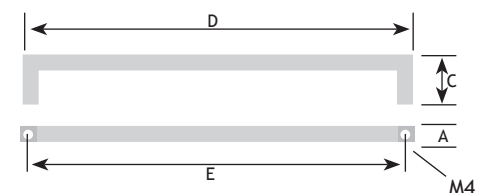

### DIMENSIONS

A	C	D	E		CODE
8 mm	25 mm	190 mm	160 mm	alu/noir	8760-3716
8 mm	25 mm	350 mm	320 mm	alu/noir	8760-3732

### DIMENSIONS

A	C	D	E		CODE
8 mm	26 mm	168 mm	160 mm	alu/noir	8761-0416
8 mm	26 mm	200 mm	192 mm	alu/noir	8761-0419

### DIMENSIONS

A	C	D	E		CODE
10 mm	30 mm	134 mm	128 mm	alu/noir	8774-3410
10 mm	30 mm	134 mm	128 mm	alu/blanc	8774-3420

### DIMENSIONS

A	C	D	E		CODE
11 mm	31 mm	171 mm	160 mm	acier brossé	8774-2216
11 mm	31 mm	332 mm	320 mm	acier brossé	8774-2232