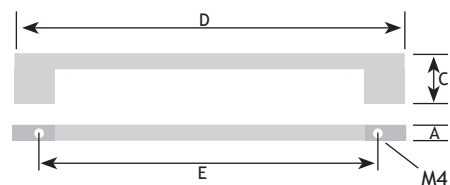

### DIMENSIONS

A	C	D	E		CODE
8 mm	26 mm	168 mm	160 mm	alu/noir	8761-0416
8 mm	26 mm	200 mm	192 mm	alu/noir	8761-0419

### DIMENSIONS

A	C	D	E		CODE
10 mm	30 mm	134 mm	128 mm	alu/noir	8774-3410
10 mm	30 mm	134 mm	128 mm	alu/blanc	8774-3420

### DIMENSIONS

A	C	D	E		CODE
10 mm	30 mm	166 mm	160 mm	alu/noir	8774-3430
10 mm	30 mm	166 mm	160 mm	alu/blanc	8774-3440

8

### DIMENSIONS

A	C	D	E		CODE
11 mm	31 mm	171 mm	160 mm	acier brossé	8774-2216
11 mm	31 mm	332 mm	320 mm	acier brossé	8774-2232