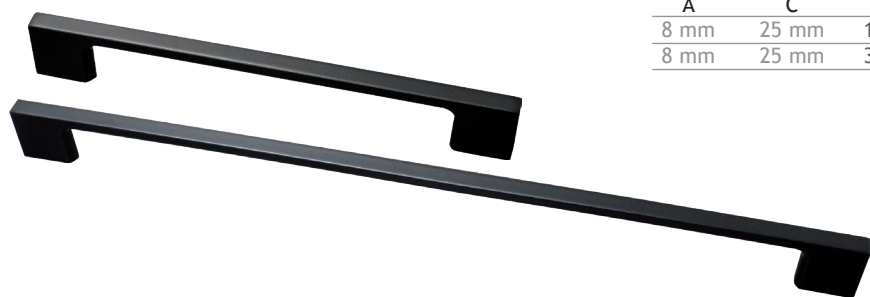

# POIGNÉES MODERNES

### DIMENSIONS

A	C	D	E		CODE
8 mm	25 mm	190 mm	160 mm	alu/noir	8760-3716
8 mm	25 mm	350 mm	320 mm	alu/noir	8760-3732

### DIMENSIONS

A	C	D	E		CODE
8 mm	26 mm	168 mm	160 mm	alu/noir	8761-0416
8 mm	26 mm	200 mm	192 mm	alu/noir	8761-0419

### DIMENSIONS

A	C	D	E		CODE
10 mm	30 mm	134 mm	128 mm	alu/noir	8774-3410
10 mm	30 mm	134 mm	128 mm	alu/blanc	8774-3420