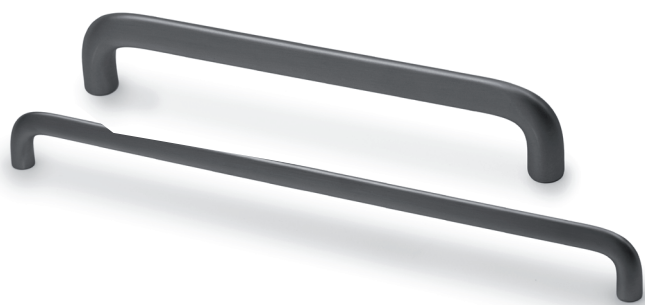

POIGNÉES MODERNES

POIGNÉES

DIMENSIONS

A	C	D	E		CODE
8 mm	25 mm	190 mm	160 mm	alu/noir	8760-3716
8 mm	25 mm	350 mm	320 mm	alu/noir	8760-3732

DIMENSIONS

A	C	D	E		CODE
8 mm	26 mm	168 mm	160 mm	alu/noir	8761-0416
8 mm	26 mm	200 mm	192 mm	alu/noir	8761-0419

DIMENSIONS

A	C	D	E		CODE
10 mm	30 mm	134 mm	128 mm	alu/noir	8774-3410
10 mm	30 mm	134 mm	128 mm	alu/blanc	8774-3420

DIMENSIONS

A	C	D	E		CODE
10 mm	30 mm	166 mm	160 mm	alu/noir	8774-3430
10 mm	30 mm	166 mm	160 mm	alu/blanc	8774-3440

8

DIMENSIONS

A	C	D	E		CODE
11 mm	31 mm	171 mm	160 mm	acier brossé	8774-2216
11 mm	31 mm	332 mm	320 mm	acier brossé	8774-2232