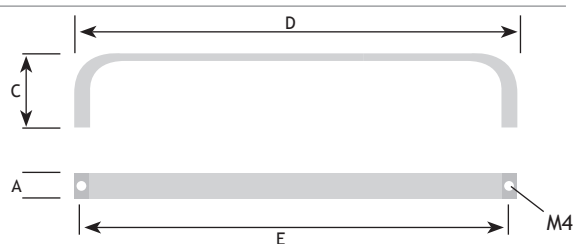

### DIMENSIONS

A	C	D	E		CODE
8 mm	26 mm	168 mm	160 mm	alu/noir	8761-0416
8 mm	26 mm	200 mm	192 mm	alu/noir	8761-0419

### DIMENSIONS

A	C	D	E		CODE
10 mm	30 mm	134 mm	128 mm	alu/noir	8774-3410
10 mm	30 mm	134 mm	128 mm	alu/blanc	8774-3420

### DIMENSIONS

A	C	D	E		CODE
10 mm	30 mm	166 mm	160 mm	alu/noir	8774-3430
10 mm	30 mm	166 mm	160 mm	alu/blanc	8774-3440

8

### DIMENSIONS

A	C	D	E		CODE
11 mm	31 mm	171 mm	160 mm	acier brossé	8774-2216
11 mm	31 mm	332 mm	320 mm	acier brossé	8774-2232