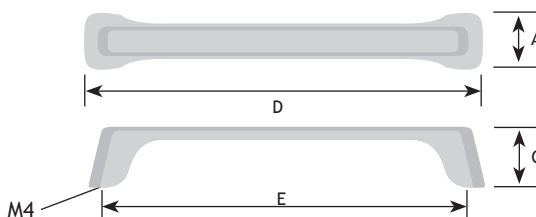

POIGNÉES AUTHENTIQUE

POIGNÉES

DIMENSIONS

CODE

A	C	D	E		
24 mm	26 mm	171 mm	160 mm	noir mat couleur fer	8774-3220
24 mm	26 mm	171 mm	160 mm	couleur étain	8774-3230
24 mm	26 mm	171 mm	160 mm	alu/noir	8774-3240
24 mm	26 mm	171 mm	160 mm	alu/blanc	8774-3250

DIMENSIONS

CODE

A	C	D	E		
25 mm	24 mm	180 mm	160 mm	noir mat couleur fer	8774-3020
25 mm	24 mm	180 mm	160 mm	mat couleur fer	8774-3030
25 mm	24 mm	212 mm	192 mm	noir mat couleur fer	8774-3040
25 mm	24 mm	212 mm	192 mm	mat couleur fer	8774-3050

DIMENSIONS

CODE

A	C	D	E		
12 mm	33 mm	141 mm	128 mm	noir mat	8420-4312

DIMENSIONS

CODE

A	C	D	E		
20 mm	26 mm	172 mm	160 mm	noir mat couleur fer	8774-3550
20 mm	26 mm	172 mm	160 mm	mat couleur fer	8774-3560

DIMENSIONS

CODE

A	C	D	E		
35 mm	26 mm	40 mm	32 mm	noir mat couleur fer	8774-3570
35 mm	26 mm	40 mm	32 mm	mat couleur fer	8774-3580