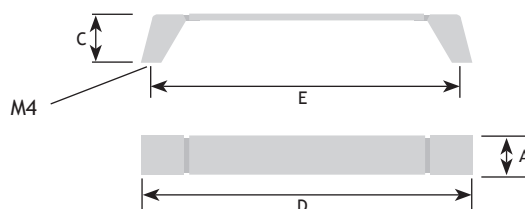

DIMENSIONS

CODE

A	C	D	E		
25 mm	24 mm	180 mm	160 mm	noir mat couleur fer	8774-3020
25 mm	24 mm	180 mm	160 mm	mat couleur fer	8774-3030
25 mm	24 mm	212 mm	192 mm	noir mat couleur fer	8774-3040
25 mm	24 mm	212 mm	192 mm	mat couleur fer	8774-3050

DIMENSIONS

CODE

A	C	D	E		
12 mm	33 mm	141 mm	128 mm	noir mat	8420-4312

DIMENSIONS

CODE

A	C	D	E		
20 mm	26 mm	172 mm	160 mm	noir mat couleur fer	8774-3550
20 mm	26 mm	172 mm	160 mm	mat couleur fer	8774-3560

DIMENSIONS

CODE

A	C	D	E		
35 mm	26 mm	40 mm	32 mm	noir mat couleur fer	8774-3570
35 mm	26 mm	40 mm	32 mm	mat couleur fer	8774-3580