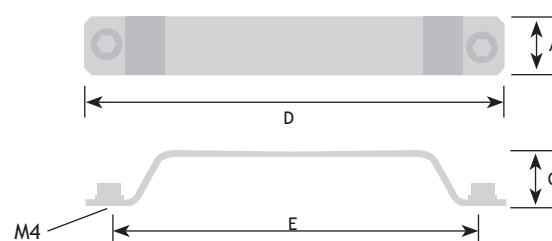

POIGNÉES AUTHENTIQUE

POIGNÉES

DIMENSIONS

CODE

A	C	D	E		
24 mm	26 mm	171 mm	160 mm	noir mat couleur fer	8774-3220
24 mm	26 mm	171 mm	160 mm	couleur étain	8774-3230
24 mm	26 mm	171 mm	160 mm	alu/noir	8774-3240
24 mm	26 mm	171 mm	160 mm	alu/blanc	8774-3250

DIMENSIONS

CODE

A	C	D	E		
25 mm	24 mm	180 mm	160 mm	noir mat couleur fer	8774-3020
25 mm	24 mm	180 mm	160 mm	mat couleur fer	8774-3030
25 mm	24 mm	212 mm	192 mm	noir mat couleur fer	8774-3040
25 mm	24 mm	212 mm	192 mm	mat couleur fer	8774-3050

DIMENSIONS

CODE

A	C	D	E		
12 mm	33 mm	141 mm	128 mm	noir mat	8420-4312

DIMENSIONS

CODE

A	C	D	E		
20 mm	26 mm	172 mm	160 mm	noir mat couleur fer	8774-3550
20 mm	26 mm	172 mm	160 mm	mat couleur fer	8774-3560

DIMENSIONS

CODE

A	C	D	E		
35 mm	26 mm	40 mm	32 mm	noir mat couleur fer	8774-3570
35 mm	26 mm	40 mm	32 mm	mat couleur fer	8774-3580