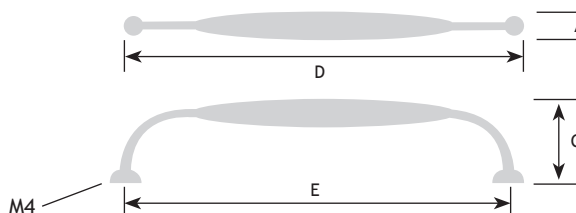

POIGNÉES AUTHENTIQUE

POIGNÉES

DIMENSIONS

CODE

A	C	D	E		
24 mm	26 mm	171 mm	160 mm	noir mat couleur fer	8774-3220
24 mm	26 mm	171 mm	160 mm	couleur étain	8774-3230
24 mm	26 mm	171 mm	160 mm	alu/noir	8774-3240
24 mm	26 mm	171 mm	160 mm	alu/blanc	8774-3250

DIMENSIONS

CODE

A	C	D	E		
25 mm	24 mm	180 mm	160 mm	noir mat couleur fer	8774-3020
25 mm	24 mm	180 mm	160 mm	mat couleur fer	8774-3030
25 mm	24 mm	212 mm	192 mm	noir mat couleur fer	8774-3040
25 mm	24 mm	212 mm	192 mm	mat couleur fer	8774-3050

DIMENSIONS

CODE

A	C	D	E		
12 mm	33 mm	141 mm	128 mm	noir mat	8420-4312

DIMENSIONS

CODE

A	C	D	E		
20 mm	26 mm	172 mm	160 mm	noir mat couleur fer	8774-3550
20 mm	26 mm	172 mm	160 mm	mat couleur fer	8774-3560

DIMENSIONS

CODE

A	C	D	E		
35 mm	26 mm	40 mm	32 mm	noir mat couleur fer	8774-3570
35 mm	26 mm	40 mm	32 mm	mat couleur fer	8774-3580