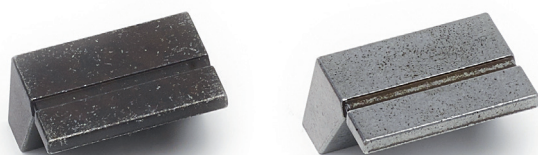

DIMENSIONS

CODE

A	C	D	E		
12 mm	33 mm	141 mm	128 mm	noir mat	8420-4312

DIMENSIONS

CODE

A	C	D	E		
20 mm	26 mm	172 mm	160 mm	noir mat couleur fer	8774-3550
20 mm	26 mm	172 mm	160 mm	mat couleur fer	8774-3560

DIMENSIONS

CODE

A	C	D	E		
35 mm	26 mm	40 mm	32 mm	noir mat couleur fer	8774-3570
35 mm	26 mm	40 mm	32 mm	mat couleur fer	8774-3580