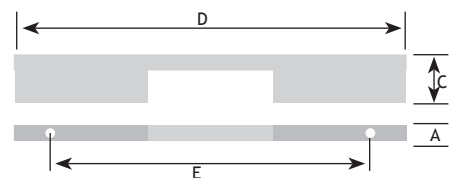

POIGNÉES MODERNES

POIGNÉES

DIMENSIONS

A	C	D	E	E2	CODE
8 mm	32 mm	249 mm	160 mm	224 mm	alu/noir 8774-3370
8 mm	32 mm	249 mm	160 mm	224 mm	alu/blanc 8774-3380

DIMENSIONS

A	C	D	E	CODE
---	---	---	---	------

SYMÉTRIQUE

8 mm	33 mm	171 mm	160 mm	alu/blanc	8760-4716
8 mm	33 mm	235 mm	224 mm	alu/blanc	8760-4722
8 mm	33 mm	331 mm	320 mm	alu/blanc	8760-4732
8 mm	33 mm	491 mm	480 mm	alu/blanc	8760-4748
8 mm	33 mm	171 mm	160 mm	alu/noir	8760-4816
8 mm	33 mm	235 mm	224 mm	alu/noir	8760-4822
8 mm	33 mm	331 mm	320 mm	alu/noir	8760-4832
8 mm	33 mm	491 mm	480 mm	alu/noir	8760-4848
8 mm	33 mm	171 mm	160 mm	alu/inox-look	8760-4916
8 mm	33 mm	235 mm	224 mm	alu/inox-look	8760-4922
8 mm	33 mm	331 mm	320 mm	alu/inox-look	8760-4932
8 mm	33 mm	491 mm	480 mm	alu/inox-look	8760-4948

SYMÉTRIQUE

ASYMÉTRIQUE

DIMENSIONS

A	C	D	E	E2	CODE
7 mm	28 mm	221 mm	160 mm	192 mm	blanc mat 8754-8716
7 mm	28 mm	221 mm	160 mm	192 mm	blanc noir 8754-8717

DIMENSIONS

A	C	D	E	CODE
10 mm	30 mm	134 mm	128 mm	alu/noir 8774-3410
10 mm	30 mm	134 mm	128 mm	alu/blanc 8774-3420