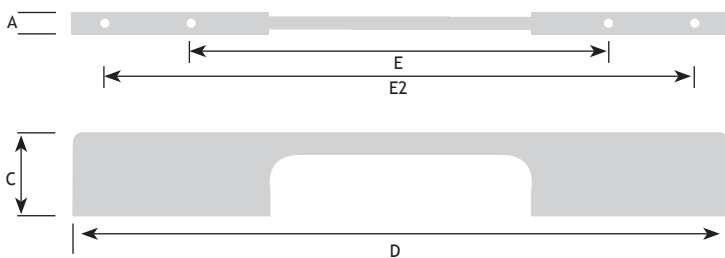

POIGNÉES MODERNES

POIGNÉES

DIMENSIONS

A	C	D	E	E2	CODE
8 mm	32 mm	249 mm	160 mm	224 mm	alu/noir 8774-3370
8 mm	32 mm	249 mm	160 mm	224 mm	alu/blanc 8774-3380

DIMENSIONS

A	C	D	E	CODE
---	---	---	---	------

SYMÉTRIQUE

8 mm	33 mm	171 mm	160 mm	alu/blanc	8760-4716
8 mm	33 mm	235 mm	224 mm	alu/blanc	8760-4722
8 mm	33 mm	331 mm	320 mm	alu/blanc	8760-4732
8 mm	33 mm	491 mm	480 mm	alu/blanc	8760-4748
8 mm	33 mm	171 mm	160 mm	alu/noir	8760-4816
8 mm	33 mm	235 mm	224 mm	alu/noir	8760-4822
8 mm	33 mm	331 mm	320 mm	alu/noir	8760-4832
8 mm	33 mm	491 mm	480 mm	alu/noir	8760-4848
8 mm	33 mm	171 mm	160 mm	alu/inox-look	8760-4916
8 mm	33 mm	235 mm	224 mm	alu/inox-look	8760-4922
8 mm	33 mm	331 mm	320 mm	alu/inox-look	8760-4932
8 mm	33 mm	491 mm	480 mm	alu/inox-look	8760-4948

ASYMÉTRIQUE

8 mm	33 mm	171 mm	160 mm	alu/blanc	8760-4416
8 mm	33 mm	235 mm	224 mm	alu/blanc	8760-4422
8 mm	33 mm	331 mm	320 mm	alu/blanc	8760-4432
8 mm	33 mm	491 mm	480 mm	alu/blanc	8760-4448
8 mm	33 mm	171 mm	160 mm	alu/noir	8760-4516
8 mm	33 mm	235 mm	224 mm	alu/noir	8760-4522
8 mm	33 mm	331 mm	320 mm	alu/noir	8760-4532
8 mm	33 mm	491 mm	480 mm	alu/noir	8760-4548
8 mm	33 mm	171 mm	160 mm	alu/inox-look	8760-4616
8 mm	33 mm	235 mm	224 mm	alu/inox-look	8760-4622
8 mm	33 mm	331 mm	320 mm	alu/inox-look	8760-4632
8 mm	33 mm	491 mm	480 mm	alu/inox-look	8760-4648

SYMÉTRIQUE

ASYMÉTRIQUE

DIMENSIONS

A	C	D	E	E2	CODE
7 mm	28 mm	221 mm	160 mm	192 mm	blanc mat 8754-8716
7 mm	28 mm	221 mm	160 mm	192 mm	blanc noir 8754-8717

DIMENSIONS

A	C	D	E	CODE
10 mm	30 mm	134 mm	128 mm	alu/noir 8774-3410
10 mm	30 mm	134 mm	128 mm	alu/blanc 8774-3420