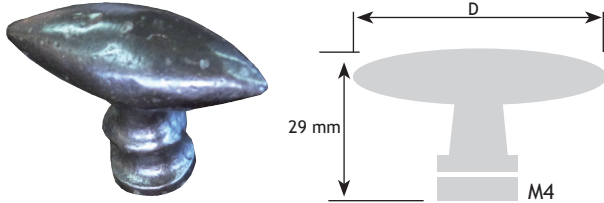

POIGNEES CLASSIQUES

BOUTONS

DIMENSIONS

CODE

dia.		
38 mm	couleur étain	8424-0038

DIMENSIONS

CODE

dia.		
36 mm	fer rouillé	8772-2036

DIMENSIONS

CODE

dia.		
36 mm	fer rouillé	8424-0036
36 mm	fer patiné	8424-0136
36 mm	noir	8424-0336

DIMENSIONS

CODE

dia.		
69 mm	fer rouillé	8424-0069
69 mm	fer patiné	8424-0169
69 mm	noir	8424-0369

DIMENSIONS

CODE

D		
60 mm	noir	8772-3306

DIMENSIONS

CODE

D		
55 mm	noir laqué	8424-0040

8