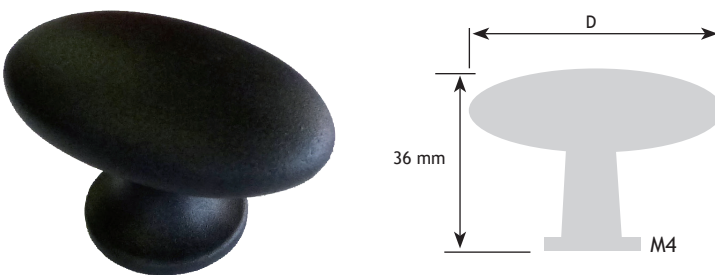

POIGNEES CLASSIQUES

BOUTONS

DIMENSIONS

CODE

dia.		
38 mm	couleur étain	8424-0038

DIMENSIONS

CODE

dia.		
36 mm	fer rouillé	8772-2036

CODE

D		
60 mm	noir	8772-3306

DIMENSIONS

CODE

D		
55 mm	noir laqué	8424-0040

8