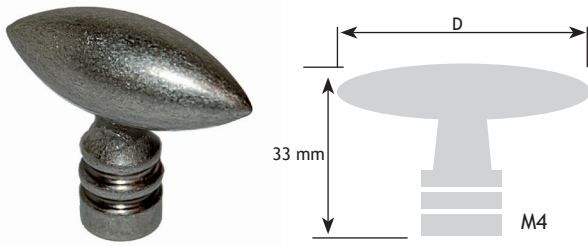

POIGNEES CLASSIQUES

BOUTONS

DIMENSIONS

CODE

dia.		
38 mm	couleur étain	8424-0038

DIMENSIONS

CODE

dia.		
36 mm	fer rouillé	8772-2036

DIMENSIONS

CODE

dia.		
36 mm	fer rouillé	8424-0036
36 mm	fer patiné	8424-0136
36 mm	noir	8424-0336

DIMENSIONS

CODE

dia.		
69 mm	fer rouillé	8424-0069
69 mm	fer patiné	8424-0169
69 mm	noir	8424-0369

DIMENSIONS

CODE

D		
60 mm	noir	8772-3306

DIMENSIONS

CODE

D		
55 mm	noir laqué	8424-0040

8