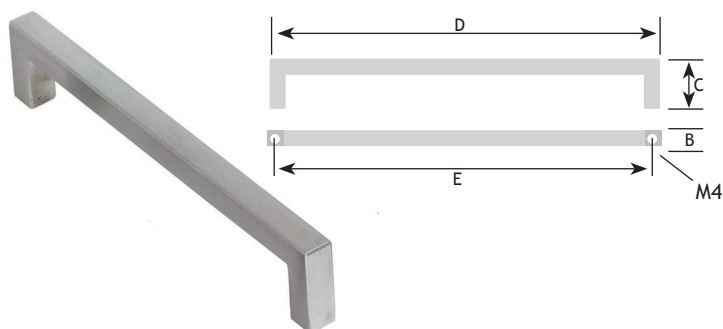

## POIGNÉE DROITE 20 x 12 mm

### DIMENSIONS

A	B	C	D	E		CODE
20 mm	12 mm	35 mm	214 mm	192 mm	inox	8710-0193

## POIGNÉE DROITE 14 x 42 mm

### DIMENSIONS

B	C	D	E		CODE
14 mm	42 mm	174 mm	160 mm	inox	8204-7174
14 mm	42 mm	206 mm	192 mm	inox	8204-7206
14 mm	42 mm	238 mm	224 mm	inox	8204-7238
14 mm	42 mm	334 mm	320 mm	inox	8204-7334
14 mm	42 mm	462 mm	448 mm	inox	8204-7462