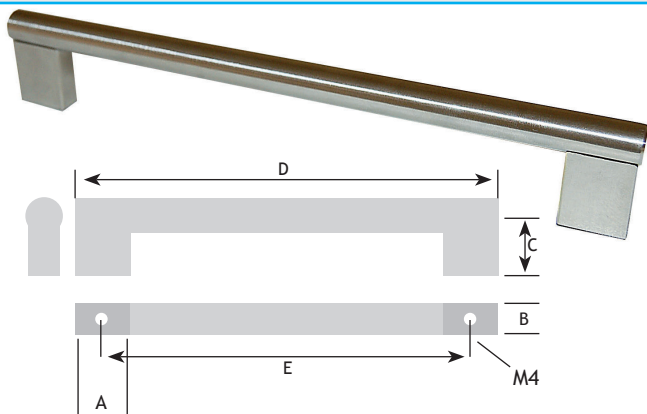

## POIGNÉE DROITE 20 x 12 mm

### DIMENSIONS

A	B	C	D	E		CODE
20 mm	12 mm	35 mm	214 mm	192 mm	inox	8710-0193

## POIGNÉE DROITE 14 x 42 mm

## POIGNÉE DROITE 12 x 12 mm