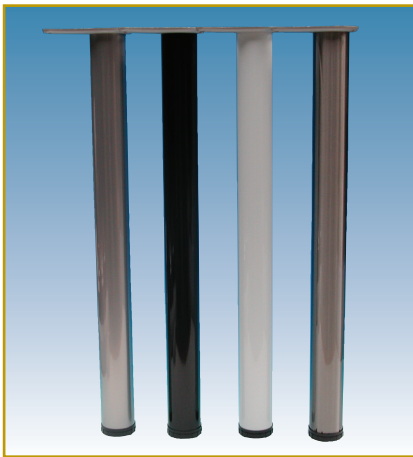

PIEDS DE TABLE

Réglage en hauteur: +25 mm

PIEDS DE TABLE		ø	Hauteur	Exécution	Code	Prix _€
COMO	4 pièces	60 mm	710 mm	alu	7300-7050	19,00
	4 pièces	60 mm	710 mm	chromé	7300-7250	19,00
Pied de table rond.	4 pièces	60 mm	710 mm	noir	7300-7350	19,00
	4 pièces	60 mm	710 mm	noir mat	7300-7360	19,00
Emballé par 4 pièces.	4 pièces	60 mm	710 mm	blanc	7300-7750	19,00
	4 pièces	60 mm	710 mm	inox look	7300-7950	19,00
	1 pièce	60 mm	710 mm	alu	7300-7051	20,00
	1 pièce	60 mm	710 mm	chromé	7300-7251	20,00
	1 pièce	60 mm	710 mm	noir	7300-7351	20,00
	1 pièce	60 mm	710 mm	noir mat	7300-7361	20,00
	1 pièce	60 mm	710 mm	blanc	7300-7751	20,00
	1 pièce	60 mm	710 mm	inox look	7300-7951	20,00
	1 pièce	60 mm	870 mm	alu-look	7300-6050	22,00
	1 pièce	60 mm	870 mm	chromé	7300-6250	22,00
	1 pièce	60 mm	870 mm	noir	7300-6350	22,00
	1 pièce	60 mm	870 mm	blanc	7300-6750	22,00
	1 pièce	60 mm	870 mm	inox look	7300-6950	22,00
	1 pièce	60 mm	1100 mm	chromé	7303-4299	29,00
	1 pièce	60 mm	1100 mm	noir	7303-4399	25,00
	1 pièce	60 mm	1100 mm	blanc	7303-4799	25,00
	1 pièce	60 mm	1100 mm	inox look	7303-4999	25,00
	1 pièce	80 mm	710 mm	inox look	7300-3000	34,00
	1 pièce	80 mm	710 mm	noir	7300-3300	24,00

G1

PIEDS DE TABLE		ø	Hauteur	Exécution	Code	Prix _€
COMO INOX	4 pièces	60 mm	710 mm	inox	7305-0960	179,00
	1 pièce	60 mm	870 mm	inox	7305-1960	55,00
				<u>Option:</u>		
		Adaptateur pour verre ø 64 mm		inox	7300-6999	25,00

G1

G1

Pied de table rond.
Emballé par pièce ou 4 pièces.

Réglage en hauteur: + 15 mm

PIEDS DE TABLE		ø	Hauteur	Exécution	Code	Prix _€
COMO VERRE	1 pièce	60 mm	710 mm	inox look	7303-1971	20,00
	1 pièce	60 mm	870 mm	inox look	7303-3987	22,00
	1 pièce	80 mm	710 mm	inox look	7303-2971	34,00
				<u>Option:</u>		
		Adaptateur pour verre ø 64 mm		inox	7300-6999	25,00
		Adaptateur pour verre ø 64 mm		inox	7300-7000	39,00