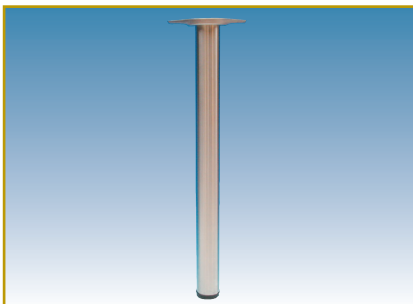

PIEDS DE TABLE

Réglage en hauteur: +25 mm

PIEDS DE TABLE		ø	Hauteur	Exécution	Code	Prix _€
COMO	4 pièces	60 mm	710 mm	alu	7300-7050	19,00
	4 pièces	60 mm	710 mm	chromé	7300-7250	19,00
Pied de table rond.	4 pièces	60 mm	710 mm	noir	7300-7350	19,00
	4 pièces	60 mm	710 mm	noir mat	7300-7360	19,00
Emballé par 4 pièces.	4 pièces	60 mm	710 mm	blanc	7300-7750	19,00
	4 pièces	60 mm	710 mm	inox look	7300-7950	19,00
	1 pièce	60 mm	710 mm	alu	7300-7051	20,00
	1 pièce	60 mm	710 mm	chromé	7300-7251	20,00
	1 pièce	60 mm	710 mm	noir	7300-7351	20,00
	1 pièce	60 mm	710 mm	noir mat	7300-7361	20,00
	1 pièce	60 mm	710 mm	blanc	7300-7751	20,00
	1 pièce	60 mm	710 mm	inox look	7300-7951	20,00
	1 pièce	60 mm	870 mm	alu-look	7300-6050	22,00
	1 pièce	60 mm	870 mm	chromé	7300-6250	22,00
	1 pièce	60 mm	870 mm	noir	7300-6350	22,00
	1 pièce	60 mm	870 mm	blanc	7300-6750	22,00
	1 pièce	60 mm	870 mm	inox look	7300-6950	22,00
	1 pièce	60 mm	1100 mm	chromé	7303-4299	29,00
	1 pièce	60 mm	1100 mm	noir	7303-4399	25,00
	1 pièce	60 mm	1100 mm	blanc	7303-4799	25,00
	1 pièce	60 mm	1100 mm	inox look	7303-4999	25,00
	1 pièce	80 mm	710 mm	inox look	7300-3000	34,00
	1 pièce	80 mm	710 mm	noir	7300-3300	24,00

G1

PIEDS DE TABLE		ø	Hauteur	Exécution	Code	Prix _€
COMO INOX	4 pièces	60 mm	710 mm	inox	7305-0960	179,00
	1 pièce	60 mm	870 mm	inox	7305-1960	55,00
				<u>Option:</u>		
		Adaptateur pour verre ø 64 mm		inox	7300-6999	25,00

G1

G1

Pied de table rond.
Emballé par pièce ou 4 pièces.

Réglage en hauteur: + 15 mm

PIEDS DE TABLE		ø	Hauteur	Exécution	Code	Prix _€
COMO VERRE	1 pièce	60 mm	710 mm	inox look	7303-1971	20,00
	1 pièce	60 mm	870 mm	inox look	7303-3987	22,00
	1 pièce	80 mm	710 mm	inox look	7303-2971	34,00
				<u>Option:</u>		
		Adaptateur pour verre ø 64 mm		inox	7300-6999	25,00
		Adaptateur pour verre ø 64 mm		inox	7300-7000	39,00

Extensible: 190 mm
Réglage en hauteur: +15 mm

Prix particulier, TVA et recupel comprises.

Sous réserve de changement de prix et modèle.