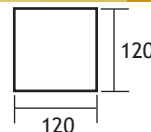

PIEDS DE TABLE

PIEDS DE TABLE

XLQ

Pied carré.
Fixation invisible.

Dimensions: 100 x 100 mm
Hauteur: 710 mm

Exécution	Code	Prix _€
inox look	7302-1910	145,00
blanc mat	7302-1310	129,00
noir mat	7302-1710	129,00

PIEDS DE TABLE

Q120

Pied carré.
Fixation invisible.

Dimensions: 120 x 120 mm
Hauteur: 710 mm

Réglage en hauteur: +5 mm

Exécution	Code	Prix _€
inox look	7302-1912	159,00
blanc mat	7302-1312	119,00
noir mat	7302-1712	119,00

PIEDS DE TABLE

Q150

Pied carré.
Fixation invisible.

Dimensions: 150 x 150 mm
Hauteur: 710 mm

Réglage en hauteur: +5 mm

Exécution	Code	Prix _€
inox look	7302-1915	245,00
blanc mat	7302-1315	145,00
noir mat	7302-1715	145,00