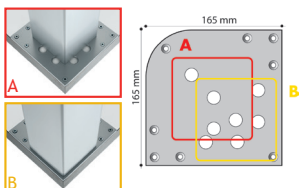

PIEDS DE TABLE

PIEDS DE TABLE

XLQ

Pied carré.
Fixation invisible.

Dimensions: 100 x 100 mm
Hauteur: 710 mm

Exécution	Code	Prix _€
inox look	7302-1910	145,00
blanc mat	7302-1310	129,00
noir mat	7302-1710	129,00

PIEDS DE TABLE

Q120

Pied carré.
Fixation invisible.

Dimensions: 120 x 120 mm
Hauteur: 710 mm

Réglage en hauteur: +5 mm

Exécution	Code	Prix _€
inox look	7302-1912	159,00
blanc mat	7302-1312	119,00
noir mat	7302-1712	119,00

PIEDS DE TABLE

Q150

Pied carré.
Fixation invisible.

Dimensions: 150 x 150 mm
Hauteur: 710 mm

Réglage en hauteur: +5 mm

Exécution	Code	Prix _€
inox look	7302-1915	245,00
blanc mat	7302-1315	145,00
noir mat	7302-1715	145,00