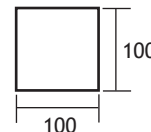

PIEDS DE TABLE

PIEDS DE TABLE

XLQ

Pied carré.
Fixation invisible.

Dimensions: 100 x 100 mm
Hauteur: 710 mm

Exécution	Code	Prix _€
inox look	7302-1910	145,00
blanc mat	7302-1310	129,00
noir mat	7302-1710	129,00

PIEDS DE TABLE

Q120

Pied carré.
Fixation invisible.

Dimensions: 120 x 120 mm
Hauteur: 710 mm

Réglage en hauteur: +5 mm

Exécution	Code	Prix _€
inox look	7302-1912	159,00
blanc mat	7302-1312	119,00
noir mat	7302-1712	119,00

PIEDS DE TABLE

Q150

Pied carré.
Fixation invisible.

Dimensions: 150 x 150 mm
Hauteur: 710 mm

Réglage en hauteur: +5 mm

Exécution	Code	Prix _€
inox look	7302-1915	245,00
blanc mat	7302-1315	145,00
noir mat	7302-1715	145,00