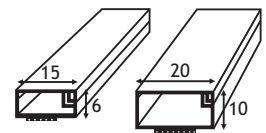

ACCESSOIRES POUR L'ÉCLAIRAGE

ACCESSOIRES

GAINÉ POUR CÂBLE

Largeur	Code
6-7 mm pour 3 x 0,75 mm ²	7047-5706
8-10 mm pour 3 x 1,5 mm ²	7047-5708

Exécution: plastique blanc, autocollant.
Longueur: 2000 mm

ACCESSOIRES

GOULOTTE POUR CÂBLES

Largeur	Code
15 x 6 mm	7047-4715
20 x 10 mm	7047-4720

Exécution: plastique blanc, autocollant.
Longueur: 2600 mm