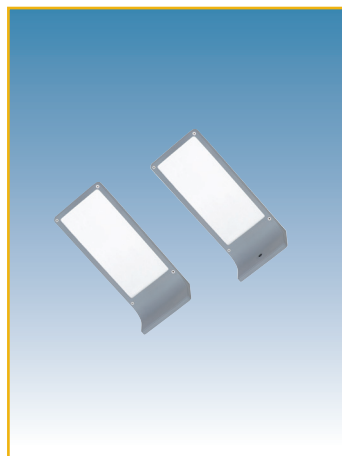

LEDs À POSER SOUS ARMOIRES HAUTES

SET DE 1 LED TRILED

1 x POWERLED Triled 4,44 W avec interrupteur dimmer. Livré avec convertisseur led dimmer de 12 W 320 mA (max. 2 leds par convertisseur)

EEl: A+
 Montage: en applique
 Tension: 230 V
 Couleur: 4200° K
 Luminosité: 237 lm/spot

Exécution	Code	Prix _€
alu	6605-5910	159,00 G1

LEDs À POSER SOUS ARMOIRES HAUTES

SET DE 2 LEDS TRILED

2 x POWERLED Triled 4,44 W avec interrupteur dimmer. Livré avec convertisseur led dimmer de 12 W 320 mA (max. 2 leds par convertisseur)

EEl: A+
 Montage: en applique
 Tension: 230 V
 Couleur: 4200° K
 Luminosité: 237 lm/spot

Exécution	Code	Prix _€
alu	6605-5920	239,00 G1