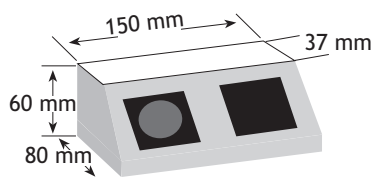

INTERRUPTEURS & PRISES DE COURANT

INTERRUPTEURS & PRISES DE COURANT

MINI BOX DOUBLE AVEC INTERRUPTEUR UNIPOLAIRE ET PRISE DE COURANT

Longueur câbles	Prise	Exécution	Code	Prix _{h.c.}
Entrée 1 m/3x 1,5 ² Sortie 1 m/ 3x 1,5 ²	Schuko	gris D NL L	6350-3150	30,00
Entrée 1 m/3x 1,5 ² Sortie 1 m/ 3x 1,5 ²	Euro	gris B F	6350-3250	38,00
Entrée 1 m/3x 2,5 ² Sortie 1 m/3 x 1,5 ²	Schuko	gris D NL L	6350-3152	30,00
Entrée 1 m/3x 2,5 ² Sortie 1 m/3 x 1,5 ²	Euro	gris B F	6350-3252	38,00
	220V	 100 cm		
Entrée 1 m/3x 1,5 ² Sortie 1m/3 x0,75 ²	Schuko	gris D NL L	6350-3151	30,00
Entrée 1 m/3x 1,5 ² Sortie 1m/3 x0,75 ²	Euro	gris B F	6350-3251	38,00
	220V	 100 cm		