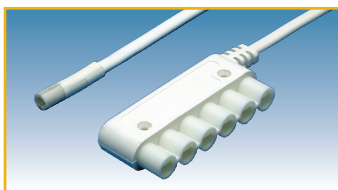

SYSTÈME MINI-FICHES

Mini-fiche: 230 V / 3,5 A

fiche mâle: \varnothing 7 mm
fiche femelle: \varnothing 9,5 mm

Grâce à son très petit \varnothing de seulement 7 mm, cette fiche peut passer dans un forage de 8 mm. Ceci permet d'éviter des travaux longs et compliqués pour effectuer le raccordement électrique. Celui-ci se réalise très vite, de manière sûre et professionnelle.

SYSTÈME MINI-FICHES

Mini-fiche avec cordon secteur et fiche euro

Code	Prix _€
6348-0000	5,50 G1

Longueur: 2 m

SYSTÈME MINI-FICHES

Répartiteur pour 6 bases avec câble de raccordement de 2 m et fiche euro.

Code	Prix _€
6348-1000	7,80 G1

SYSTÈME MINI-FICHES

Répartiteur pour 6 bases + interrupteur, avec câble de raccordement de 2 m et fiche euro.

Code	Prix _€
6348-1001	9,80 G1

SYSTÈME MINI-FICHES

Répartiteur pour 6 bases avec câble de raccordement de 2 m et mini-fiche.

Code	Prix _€
6348-1105	2,60
6348-1110	3,60
6348-1115	4,10 G1
6348-1100	4,60
6348-1101	4,60

SYSTÈME MINI-FICHES

Interrupteur chromé avec câble de raccordement de 2 m et mini-fiche \varnothing 7 mm. Cet interrupteur peut être posé en applique ou être encastré.