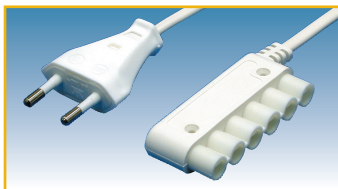

SYSTÈME MINI-FICHES

Mini-fiche: 230 V / 3,5 A

fiche mâle: \varnothing 7 mm
fiche femelle: \varnothing 9,5 mm

Grâce à son très petit \varnothing de seulement 7 mm, cette fiche peut passer dans un forage de 8 mm. Ceci permet d'éviter des travaux longs et compliqués pour effectuer le raccordement électrique. Celui-ci se réalise très vite, de manière sûre et professionnelle.

SYSTÈME MINI-FICHES

Mini-fiche avec cordon secteur et fiche euro

Code	Prix _€
6348-0000	5,50 G1

Longueur: 2 m

SYSTÈME MINI-FICHES

Répartiteur pour 6 bases avec câble de raccordement de 2 m et fiche euro.

Code	Prix _€
6348-1000	7,80 G1

SYSTÈME MINI-FICHES

Répartiteur pour 6 bases + interrupteur, avec câble de raccordement de 2 m et fiche euro.

Code	Prix _€
6348-1001	9,80 G1

SYSTÈME MINI-FICHES

Répartiteur pour 6 bases avec câble de raccordement de 2 m et mini-fiche.

Code	Prix _€
6348-1010	9,80 G1

SYSTÈME MINI-FICHES

Répartiteur pour 6 bases + interrupteur, avec câble de raccordement de 2 m et mini-fiche.

Code	Prix _€
6348-1011	9,80 G1

SYSTÈME MINI-FICHES

- Rallonge de 0,5 m pour base
- Rallonge de 1 m pour base
- Rallonge de 1,5 m pour base
- Rallonge de 2 m pour base
- Rallonge de 2 m pour interrupteur