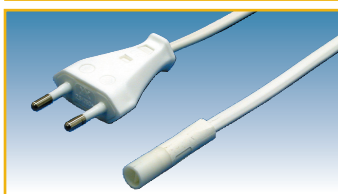

SYSTÈME MINI-FICHES

Mini-fiche: 230 V / 3,5 A

fiche mâle: \varnothing 7 mm
fiche femelle: \varnothing 9,5 mm

Grâce à son très petit \varnothing de seulement 7 mm, cette fiche peut passer dans un forage de 8 mm. Ceci permet d'éviter des travaux longs et compliqués pour effectuer le raccordement électrique. Celui-ci se réalise très vite, de manière sûre et professionnelle.

SYSTÈME MINI-FICHES

Mini-fiche avec cordon secteur et fiche euro

Code	Prix _€
6348-0000	5,50 G1

Longueur: 2 m

SYSTÈME MINI-FICHES

Répartiteur pour 6 bases avec câble de raccordement de 2 m et fiche euro.

Code	Prix _€
6348-1000	7,80 G1

SYSTÈME MINI-FICHES

Répartiteur pour 6 bases + interrupteur, avec câble de raccordement de 2 m et fiche euro.

Code	Prix _€
6348-1001	9,80 G1

SYSTÈME MINI-FICHES

Répartiteur pour 6 bases avec câble de raccordement de 2 m et mini-fiche.

Code	Prix _€
6348-1105	2,60
6348-1110	3,60
6348-1115	4,10 G1
6348-1100	4,60
6348-1101	4,60

SYSTÈME MINI-FICHES

Interrupteur chromé avec câble de raccordement de 2 m et mini-fiche \varnothing 7 mm. Cet interrupteur peut être posé en applique ou être encastré.