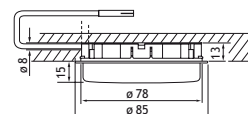

A commander en supplément:

- Lampe (voir plus haut)
- Répartiteur mini-fiches + câbles de raccordement (voir plus loin)