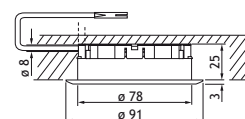

**LAMPE LED****LED LD 8000 - BIANCO**

° Kelvin	Code	Prix _{€/€}
3000° K	6347-0020	40,00
4000° K	6347-0021	40,00
6400° K	6347-0022	40,00

G1

EEL: A
 Raccordement: 100-230 V
 Puissance: 6 W
 Socket : GX 53

**ARMATURES LD 5000****RONDO C - ENCASTRÉE**

Exécution	Code	Prix _{€/€}
alu-look	6347-4620	20,00

G1

Livré avec câble de raccordement de 2 m et mini-fiche ø 8 mm. Livré sans lampe.

**A commander en supplément:**

- Lampe (voir plus haut)
- Répartiteur mini-fiches + câbles de raccordement (voir plus loin)

**ARMATURES LD 5000****RONDO D - ENCASTRÉE**

Exécution	Code	Prix _{€/€}
alu-look	6347-1612	17,00
inox-look	6347-1912	17,00

G1

Livré avec câble de raccordement de 2 m et mini-fiche ø 8 mm. Livré sans lampe.