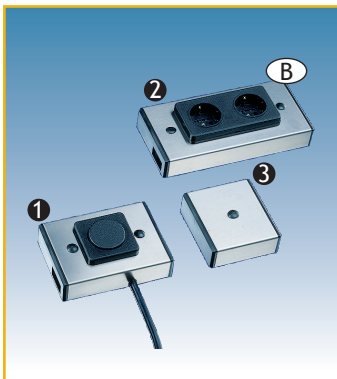

ECLAIRAGE TL

Réglettes embrochables avec protection en plexi. Système complet avec interrupteur général, prises de courant et pièces de finition.

- Livrable en aluminium, en inox et en blanc (alu et inox: extrémités en noir).
- Seulement 30 mm de haut.
- Très belle finition, pas besoin de cache-lumières.

ECLAIRAGE TL	Exécution	Dimension	Puissance	Code	Prix _{h.c.}
LAMPE TL Toutes les réglettes sont câblées en 3 x 1,5 mm ² et pourvues d'un interrupteur individuel.	inox	321 x 95 x 30 mm	8 W	6342-7032	45,00
	inox	551 x 95 x 30 mm	13 W	6342-7055	53,00
	inox	470 x 95 x 30 mm	15 W	6342-7047	52,00
	inox	753 x 95 x 30 mm	16 W	6342-7075	62,00
	inox	927 x 95 x 30 mm	30 W	6342-7092	63,00
	blanc	321 x 95 x 30 mm	8 W	6342-7732	45,00
	blanc	551 x 95 x 30 mm	13 W	6342-7755	53,00
	blanc	470 x 95 x 30 mm	15 W	6342-7747	52,00
	blanc	753 x 95 x 30 mm	16 W	6342-7775	62,00
	blanc	927 x 95 x 30 mm	30 W	6342-7792	63,00

G1

A commander en supplément
Câbles de raccordement et de liaison, voir plus loin

ECLAIRAGE TL

ACCESSOIRES

1. Interrupteur général: pourvu de 2 m de câble de raccordement.
Dimensions: 130 x 95 x 30 mm

2. Prise double: peut être placée n'importe où dans le bandeau lumineux. En cas de placement en combinaison avec un interrupteur général, la prise sera également commandée par l'interrupteur. Dimensions: 195 x 95 x 30 mm

3. Cache du raccordement: idéale pour cacher le câble de la première réglette d'un bandeau lumineux. A utiliser uniquement s'il n'est pas fait usage d'un interrupteur général.
Dimensions: 85 x 95 x 30 mm