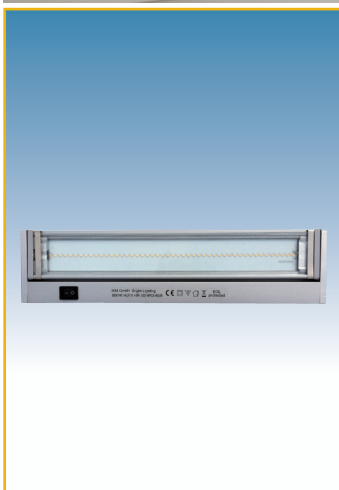

ÉCLAIRAGE LED

ÉCLAIRAGE LED	Longueur	Lumen	Puissance	Code	Prix _{h.t.c}
LED 300 CARONA	600 mm	600 lm	7,8 W	6295-7208	70,00
AVEC INTERRUPTEUR	900 mm	1170 lm	13,5 W	6295-7214	105,00
	1200 mm	1400 lm	15,8 W	6295-7216	125,00

Lampe LED pivotante avec câble de raccordement de 2 m avec mini-fiche

A commander en supplément

Convertisseur LED 15 W + 6 sorties	6327-1001	24,00
Convertisseur LED 30 W + 6 sorties	6327-1003	30,00
Convertisseur LED 50 W + 6 sorties	6327-1005	43,00

EEL: A+
Tension: 12 V
Couleur: 4000° K
Profondeur max.: 65 mm
Hauteur: 63 mm
Exécution: alu

ÉCLAIRAGE LED	Longueur	Lumen	Puissance	Code	Prix _{h.t.c}
LED PIVOTANT	348 mm	425 lm	4,8 W	6295-7105	45,00
(100°) À POSER SOUS	580 mm	715 lm	8,4 W	6295-7108	60,00
ARMOIRES HAUTES AVEC	912 mm	941 lm	12,5 W	6295-7112	80,00
INTERRUPTEUR					

Livré avec câble de raccordement de 1,5 m et pièce d'accouplement.

Option

Câble de liaison 500 mm	6603-4050	2,00
-------------------------	-----------	------

EEL: A+
Tension: 230 V
Couleur: 3000° K
Profondeur: 90 mm
Hauteur: 30 mm
Exécution: alu