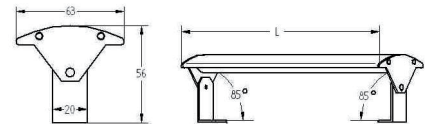

ÉCLAIRAGE LED

ÉCLAIRAGE LED	Longueur	Lumen	Puissance	Code	Prix _{h.t.c}
LED 300 CARONA	600 mm	600 lm	7,8 W	6295-7208	70,00
AVEC INTERRUPTEUR	900 mm	1170 lm	13,5 W	6295-7214	105,00
	1200 mm	1400 lm	15,8 W	6295-7216	125,00

EEL: A+
Tension: 12 V
Couleur: 4000° K
Profondeur max.: 65 mm
Hauteur: 63 mm
Exécution: alu

ÉCLAIRAGE LED	Longueur	Lumen	Puissance	Code	Prix _{h.t.c}
LED PIVOTANT	348 mm	425 lm	4,8 W	6295-7105	45,00
(100°) À POSER SOUS	580 mm	715 lm	8,4 W	6295-7108	60,00
ARMOIRES HAUTES AVEC	912 mm	941 lm	12,5 W	6295-7112	80,00
INTERRUPTEUR					

Livré avec câble de raccordement de 1,5 m et pièce d'accouplement.

Option

Câble de liaison 500 mm	6603-4050	2,00
-------------------------	-----------	------

EEL: A+
Tension: 230 V
Couleur: 3000° K
Profondeur: 90 mm
Hauteur: 30 mm
Exécution: alu