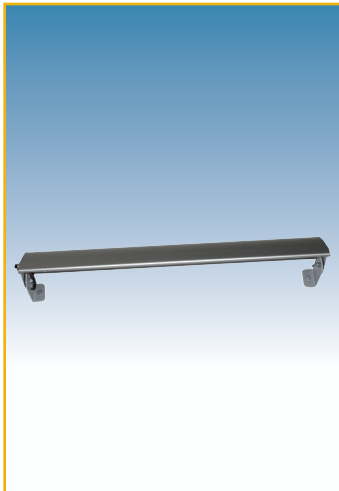

ÉCLAIRAGE LED

ÉCLAIRAGE LED	Longueur	Lumen	Puissance	Code	Prix _{h.t.c}
LED 300 CARONA	600 mm	600 lm	7,8 W	6295-7208	70,00
AVEC INTERRUPTEUR	900 mm	1170 lm	13,5 W	6295-7214	105,00
	1200 mm	1400 lm	15,8 W	6295-7216	125,00

Lampe LED pivotante avec câble de raccordement de 2 m avec mini-fiche

A commander en supplément

Convertisseur LED 15 W + 6 sorties	6327-1001	24,00
Convertisseur LED 30 W + 6 sorties	6327-1003	30,00
Convertisseur LED 50 W + 6 sorties	6327-1005	43,00

EEL: A+
Tension: 12 V
Couleur: 4000° K
Profondeur max.: 65 mm
Hauteur: 63 mm
Exécution: alu

ÉCLAIRAGE LED	Longueur	Lumen	Puissance	Code	Prix _{h.t.c}
LED PIVOTANT	348 mm	425 lm	4,8 W	6295-7105	45,00
(100°) À POSER SOUS	580 mm	715 lm	8,4 W	6295-7108	60,00
ARMOIRES HAUTES AVEC	912 mm	941 lm	12,5 W	6295-7112	80,00
INTERRUPTEUR					

Livré avec câble de raccordement de 1,5 m et pièce d'accouplement.

Option

Câble de liaison 500 mm	6603-4050	2,00
-------------------------	-----------	------

EEL: A+
Tension: 230 V
Couleur: 3000° K
Profondeur: 90 mm
Hauteur: 30 mm
Exécution: alu