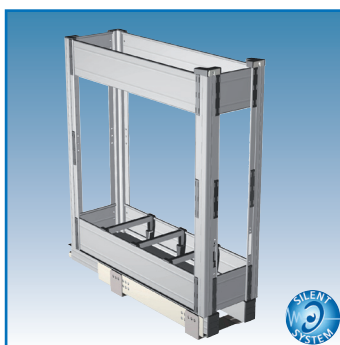

ÉLÉMENTS EXTENSIBLES NEW LINE

NEW LINE

ÉLÉMENT EXTENSIBLE AVEC PORTE-BOUTEILLES

Lxpxh: 110 x 480 x 518 mm

Caisson	Code	Prix _€
150 mm	6145-0015	170,00

- Montage sur le fond
- Coulisses Hettich quadro V6 avec Silent System, charge 30 kg.
- Réglage tridimensionnel de la face avant.
- livré avec stabilisateurs latéraux.
- Montage simple.
- Exécution: alu.

NEW LINE

ÉLÉMENT EXTENSIBLE AVEC PORTE-BOUTEILLES

Lxpxh: 159 x 480 x 518 mm

Lxpxh: 259 x 480 x 518 mm

Caisson	Code	Prix _€
200 mm	6145-0120	175,00
300 mm	6145-0130	180,00

- Montage sur le fond.
- Coulisses Hettich quadro V6 avec Silent System, charge 30 kg.
- Réglage tridimensionnel de la face avant.
- Montage simple.
- Exécution: alu.

NEW LINE

ÉLÉMENT EXTENSIBLE

Lxpxh: 409 x 480 x 518 mm

Lxpxh: 459 x 480 x 518 mm

Caisson	Code	Prix _€
450 mm	6145-0245	220,00
500 mm	6145-0250	225,00

- Montage sur le fond
- Coulisses Hettich quadro V6 avec Silent System, charge 30 kg.
- Réglage tridimensionnel de la face avant.
- Montage simple.
- Exécution: alu.

NEW LINE

ÉLÉMENT EXTENSIBLE AVEC PORTE-BOUTEILLES

Lxpxh: 409 x 480 x 518 mm

Lxpxh: 459 x 480 x 518 mm

Caisson	Code	Prix _€
450 mm	6145-0345	220,00
500 mm	6145-0350	225,00

- Montage sur le fond
- Coulisses Hettich quadro V6 avec Silent System, charge 30 kg.
- Réglage tridimensionnel de la face avant.
- Montage simple.
- Exécution: alu.