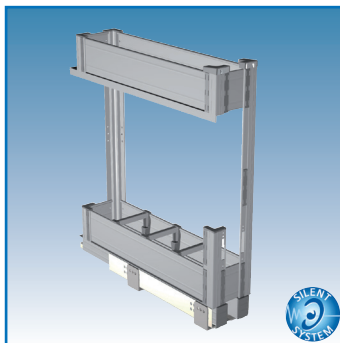

ÉLÉMENTS EXTENSIBLES NEW LINE

NEW LINE

ÉLÉMENT EXTENSIBLE AVEC PORTE-BOUTEILLES

Lxpxh: 110 x 480 x 518 mm

Caisson	Code	Prix _€
150 mm	6145-0015	170,00

- Montage sur le fond
- Coulisses Hettich quadro V6 avec Silent System, charge 30 kg.
- Réglage tridimensionnel de la face avant.
- livré avec stabilisateurs latéraux.
- Montage simple.
- Exécution: alu.

NEW LINE

ÉLÉMENT EXTENSIBLE AVEC PORTE-BOUTEILLES

Lxpxh: 159 x 480 x 518 mm

Lxpxh: 259 x 480 x 518 mm

Caisson	Code	Prix _€
200 mm	6145-0120	175,00
300 mm	6145-0130	180,00

- Montage sur le fond.
- Coulisses Hettich quadro V6 avec Silent System, charge 30 kg.
- Réglage tridimensionnel de la face avant.
- Montage simple.
- Exécution: alu.

NEW LINE

ÉLÉMENT EXTENSIBLE

Lxpxh: 409 x 480 x 518 mm

Lxpxh: 459 x 480 x 518 mm

Caisson	Code	Prix _€
450 mm	6145-0245	220,00
500 mm	6145-0250	225,00

- Montage sur le fond
- Coulisses Hettich quadro V6 avec Silent System, charge 30 kg.
- Réglage tridimensionnel de la face avant.
- Montage simple.
- Exécution: alu.

NEW LINE

ÉLÉMENT EXTENSIBLE AVEC PORTE-BOUTEILLES

Lxpxh: 409 x 480 x 518 mm

Lxpxh: 459 x 480 x 518 mm

Caisson	Code	Prix _€
450 mm	6145-0345	220,00
500 mm	6145-0350	225,00

- Montage sur le fond
- Coulisses Hettich quadro V6 avec Silent System, charge 30 kg.
- Réglage tridimensionnel de la face avant.
- Montage simple.
- Exécution: alu.