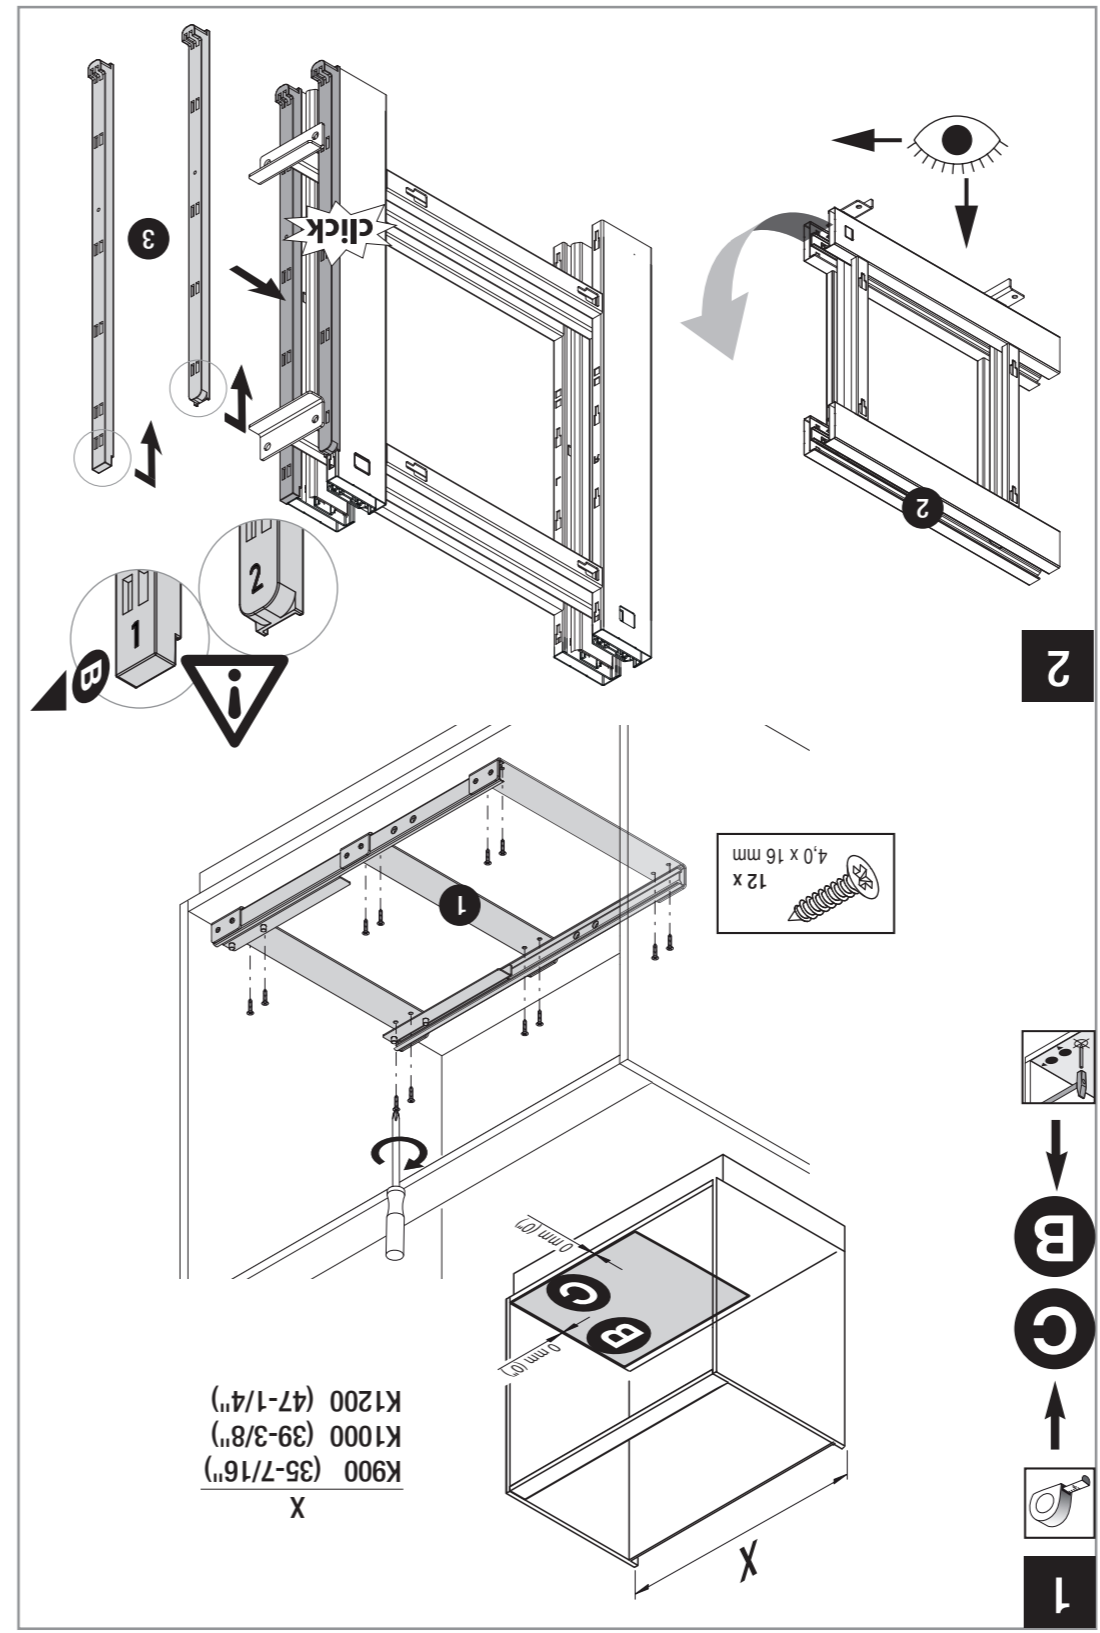

VS COR Flex | Premea

VS COR - ECKSCHRÄNKE

VS COR Flex

ZUGANG ZU JEDER ECKE.

Auch der größte Stauraum nützt wenig, wenn er nicht erreichbar ist. Deshalb ermöglicht diese Systemlösung den vollen Zugriff auf den Schrankinhalt und verwandelt jede Ecke in einen funktionalen Raum. Die Montage erfolgt seitenunabhängig: Der Rahmen wird auf dem Boden des Eckschranks montiert.

VS COR Flex 500/550

Bewegungsablauf

Korpusmaße

Breite außen: min. 900 - 1.200 mm
Türbreite: min. 450 mm
Einbauhöhe: min. 530 mm

Ausführung

Vollauszug mit Dämpfung

Beschlag: RAL 9006 silber Klarlack,
 RAL 9010 weiß, champagner, lavagrau
Körbe: Chrom, RAL 9006 silber Klarlack,
 RAL 9010 weiß, champagner, lavagrau

Belastbarkeit der Körbe:

Frontkörbe 8 kg
 hintere Körbe 8 kg

Korbvarianten:

Korbmaße: (Frontkörbe)

Korpus	Korbbreite			Korbtiefe			Korbhöhe	
	900	1.000	1.200	900	1.000	1.200	Classic Saphir	Premea Premea Artline
	280	350	350	415	415	415	75	84

Korbmaße: (hintere Körbe)

Korpus	Korbbreite			Korbtiefe			Korbhöhe	
	900	1.000	1.200	900	1.000	1.200	Classic Saphir	Premea Premea Artline
500	280	325	400	415	415	415	75	84
550				500	500	500		

04/2017
 900
 1000
 1200
VS COR Flex 500 R