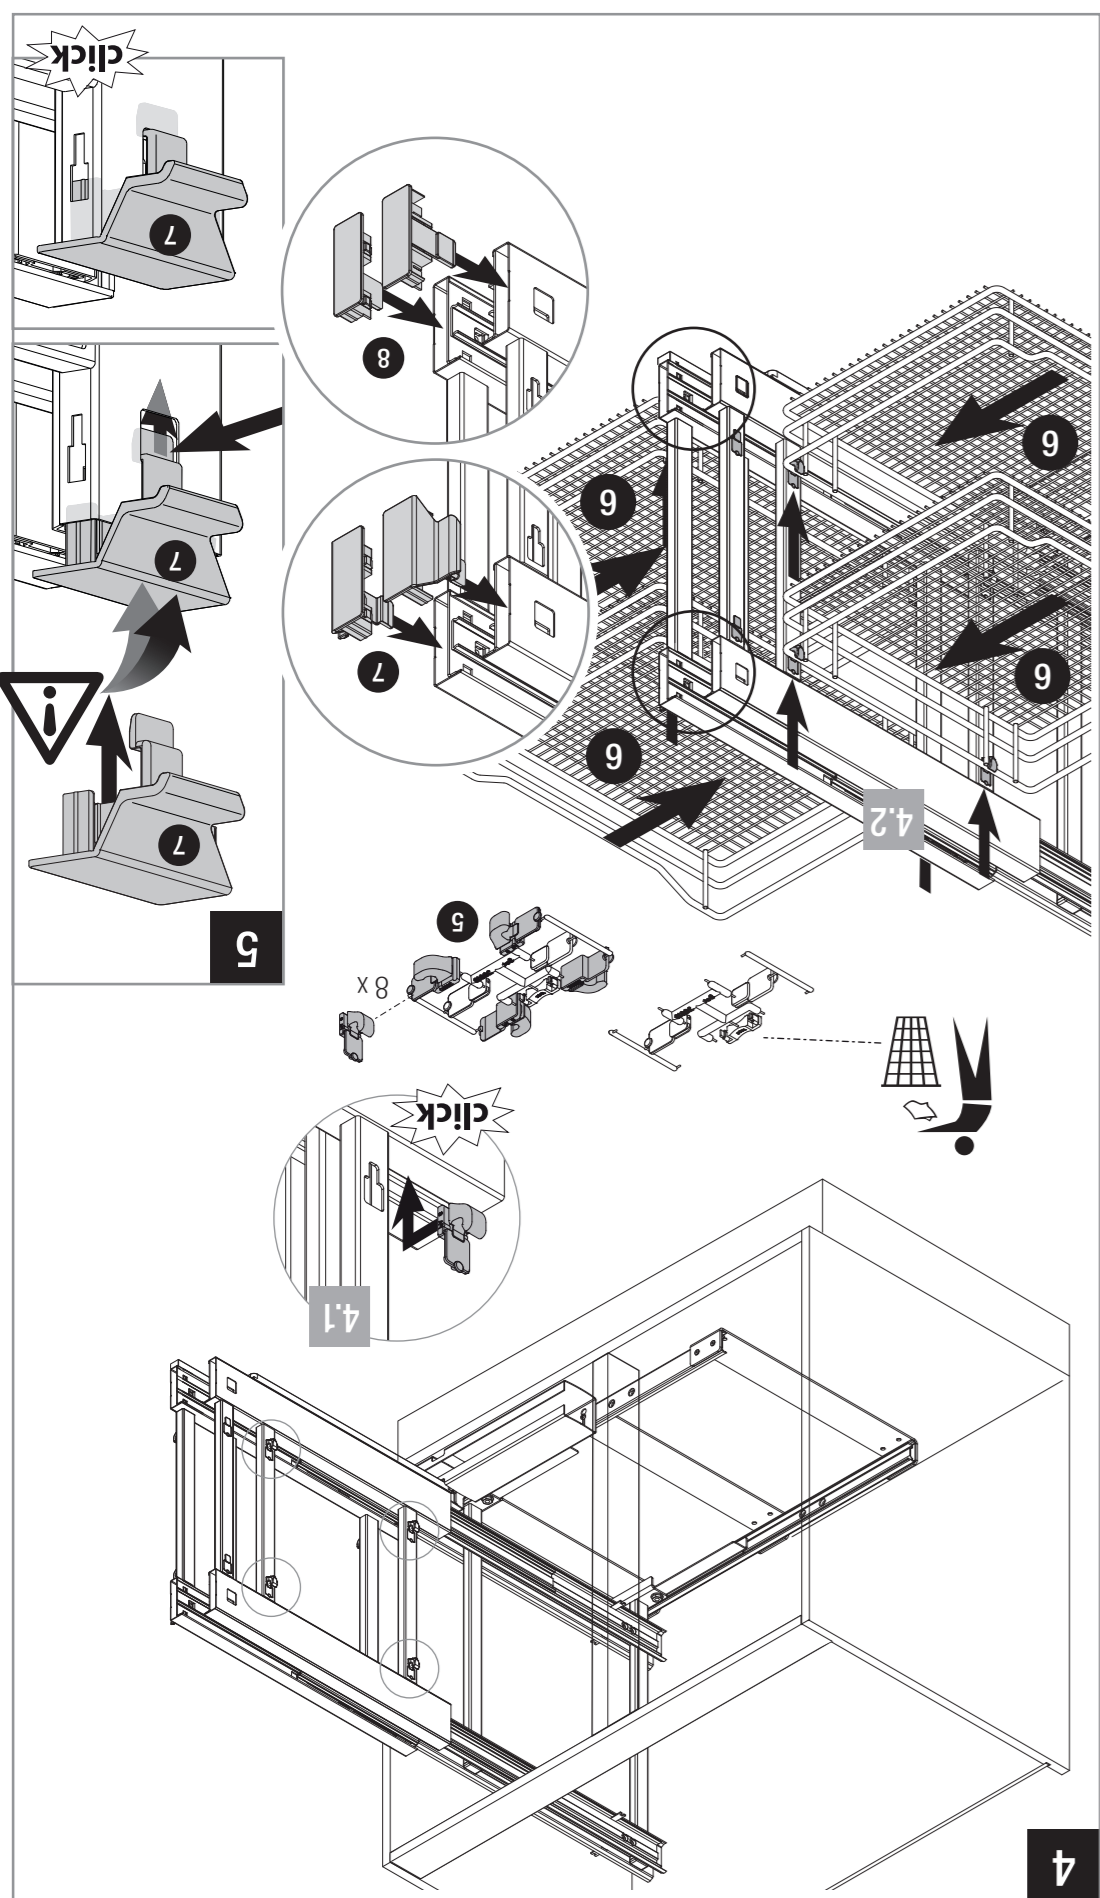

VS COR Flex | Premea

VS COR - ECKSCHRÄNKE

VS COR Flex

ZUGANG ZU JEDER ECKE.

Auch der größte Stauraum nützt wenig, wenn er nicht erreichbar ist. Deshalb ermöglicht diese Systemlösung den vollen Zugriff auf den Schrankinhalt und verwandelt jede Ecke in einen funktionalen Raum. Die Montage erfolgt seitenunabhängig: Der Rahmen wird auf dem Boden des Eckschranks montiert.

VS COR Flex 480 L
900
1000
1200
04/2017

99 mm

362 mm

99 mm

224 mm
274 mm
304 mm
484 mm
534 mm
564 mm

224 mm
274 mm
304 mm
484 mm
534 mm
564 mm

32 mm

32 mm

K 900
K 1000
K 1200

K 900
K 1000
K 1200

K 900
K 1000
K 1200

K 900
K 1000
K 1200

K 900
K 900
K 1000
K 1200
K 1200

K 900
K 900
K 1000
K 1200
K 1200

VAUTH SAGEL
VS COR Flex 480 L
 900
 1000
 1200

VAUTH SAGEL
VS COR Flex 480 R
 900
 1000
 1200

VS COR Flex 500/550

Bewegungsablauf

Korpusmaße

Breite außen: min. 900 - 1.200 mm
Türbreite: min. 450 mm
Einbauhöhe: min. 530 mm

Ausführung

Vollauszug mit Dämpfung

Beschlag: RAL 9006 silber Klarlack,
 RAL 9010 weiß, champagner, lavagrau
Körbe: Chrom, RAL 9006 silber Klarlack,
 RAL 9010 weiß, champagner, lavagrau