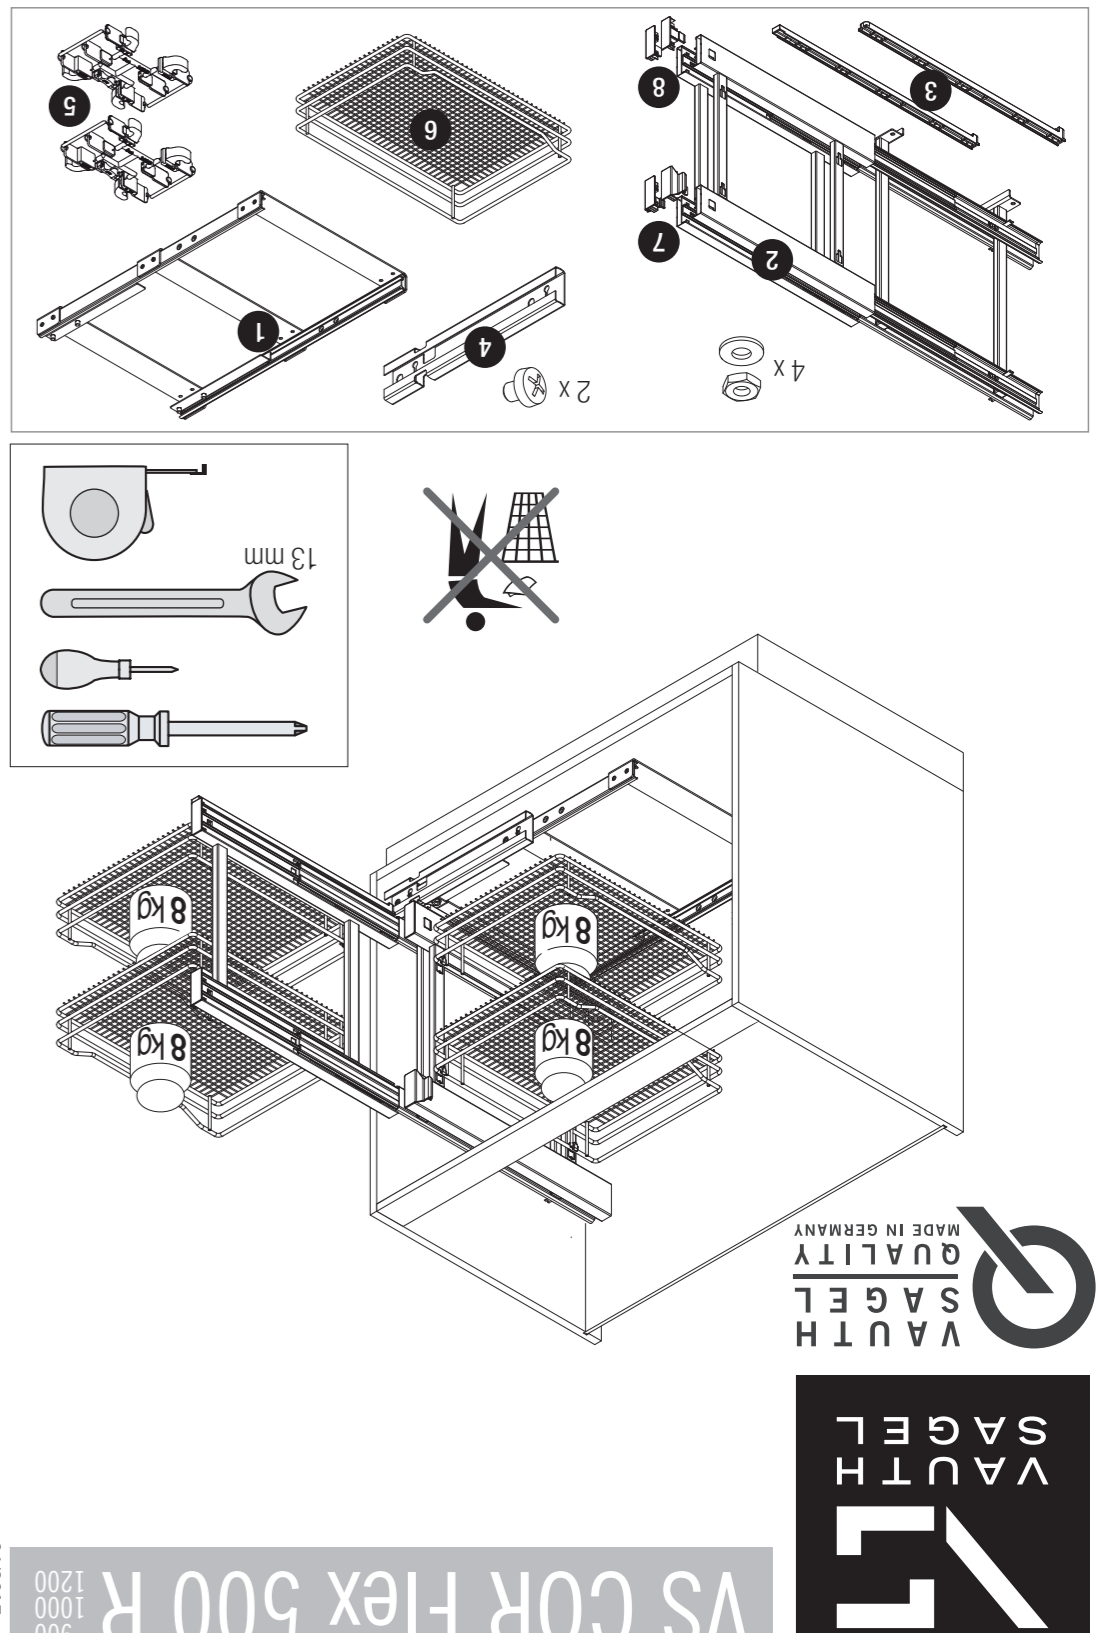

VS COR Flex | Premea

VS COR - ECKSCHRÄNKE

VS COR Flex

ZUGANG ZU JEDER ECKE.

Auch der größte Stauraum nützt wenig, wenn er nicht erreichbar ist. Deshalb ermöglicht diese Systemlösung den vollen Zugriff auf den Schrankinhalt und verwandelt jede Ecke in einen funktionalen Raum. Die Montage erfolgt seitenunabhängig: Der Rahmen wird auf dem Boden des Eckschranks montiert.

VS COR Flex 500/550

Bewegungsablauf

Korpusmaße

Breite außen: min. 900 - 1.200 mm
Türbreite: min. 450 mm
Einbauhöhe: min. 530 mm

Ausführung

Vollauszug mit Dämpfung

Beschlag: RAL 9006 silber Klarlack,
 RAL 9010 weiß, champagner, lavagrau
Körbe: Chrom, RAL 9006 silber Klarlack,
 RAL 9010 weiß, champagner, lavagrau

Belastbarkeit der Körbe:

Frontkörbe 8 kg
 hintere Körbe 8 kg

Korbvarianten:

Korbmaße: (Frontkörbe)

Korpus	Korbbreite			Korbtiefe			Korbhöhe	
	900	1.000	1.200	900	1.000	1.200	Classic Saphir	Premea Premea Artline
	280	350	350	415	415	415	75	84

Korbmaße: (hintere Körbe)

Korpus	Korbbreite			Korbtiefe			Korbhöhe	
	900	1.000	1.200	900	1.000	1.200	Classic Saphir	Premea Premea Artline
500	280	325	400	415	415	415	75	84
550				500	500	500		

04/2017
 900
 1000
 1200
VS COR Flex 500 R