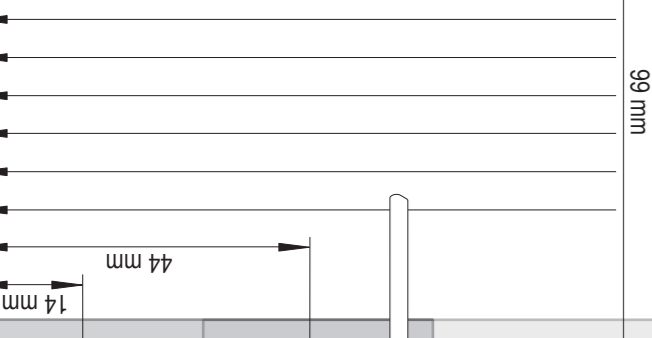

VS COR Flex 480

Bewegungsablauf

Korpusmaße

Breite außen: min. 900 - 1.200 mm
Türbreite: min. 450 mm
Einbauhöhe: min. 530 mm

Ausführung

Vollauszug mit Dämpfung

Beschlag: RAL 9006 silber Klarlack,
 RAL 9010 weiß, champagner, lavagrau
Körbe: Chrom, RAL 9006 silber Klarlack,
 RAL 9010 weiß, champagner, lavagrau

Belastbarkeit der Körbe:

Frontkörbe 8 kg
 hintere Körbe 8 kg

Korbvarianten:

Korbmaße: (Frontkörbe)

Korpus	Korbbreite			Korbtiefe			Korbhöhe	
	900	1.000	1.200	900	1.000	1.200	Classic Saphir	Prema Prema Artline
	280	325	350	415	415	415	75	84

Korbmaße: (hintere Körbe)

Korpus	Korbbreite			Korbtiefe			Korbhöhe	
	900	1.000	1.200	900	1.000	1.200	Classic Saphir	Prema Prema Artline
	280	325	400	375	375	375	75	84

C

A

B

VS COR Flex 480 R
900
1000
1200
04/2017

VS COR Flex 480 L
900
1000
1200
04/2017

99 mm

362 mm

99 mm

224 mm
274 mm
304 mm
484 mm
534 mm
564 mm

224 mm
274 mm
304 mm
484 mm
534 mm
564 mm

32 mm

32 mm