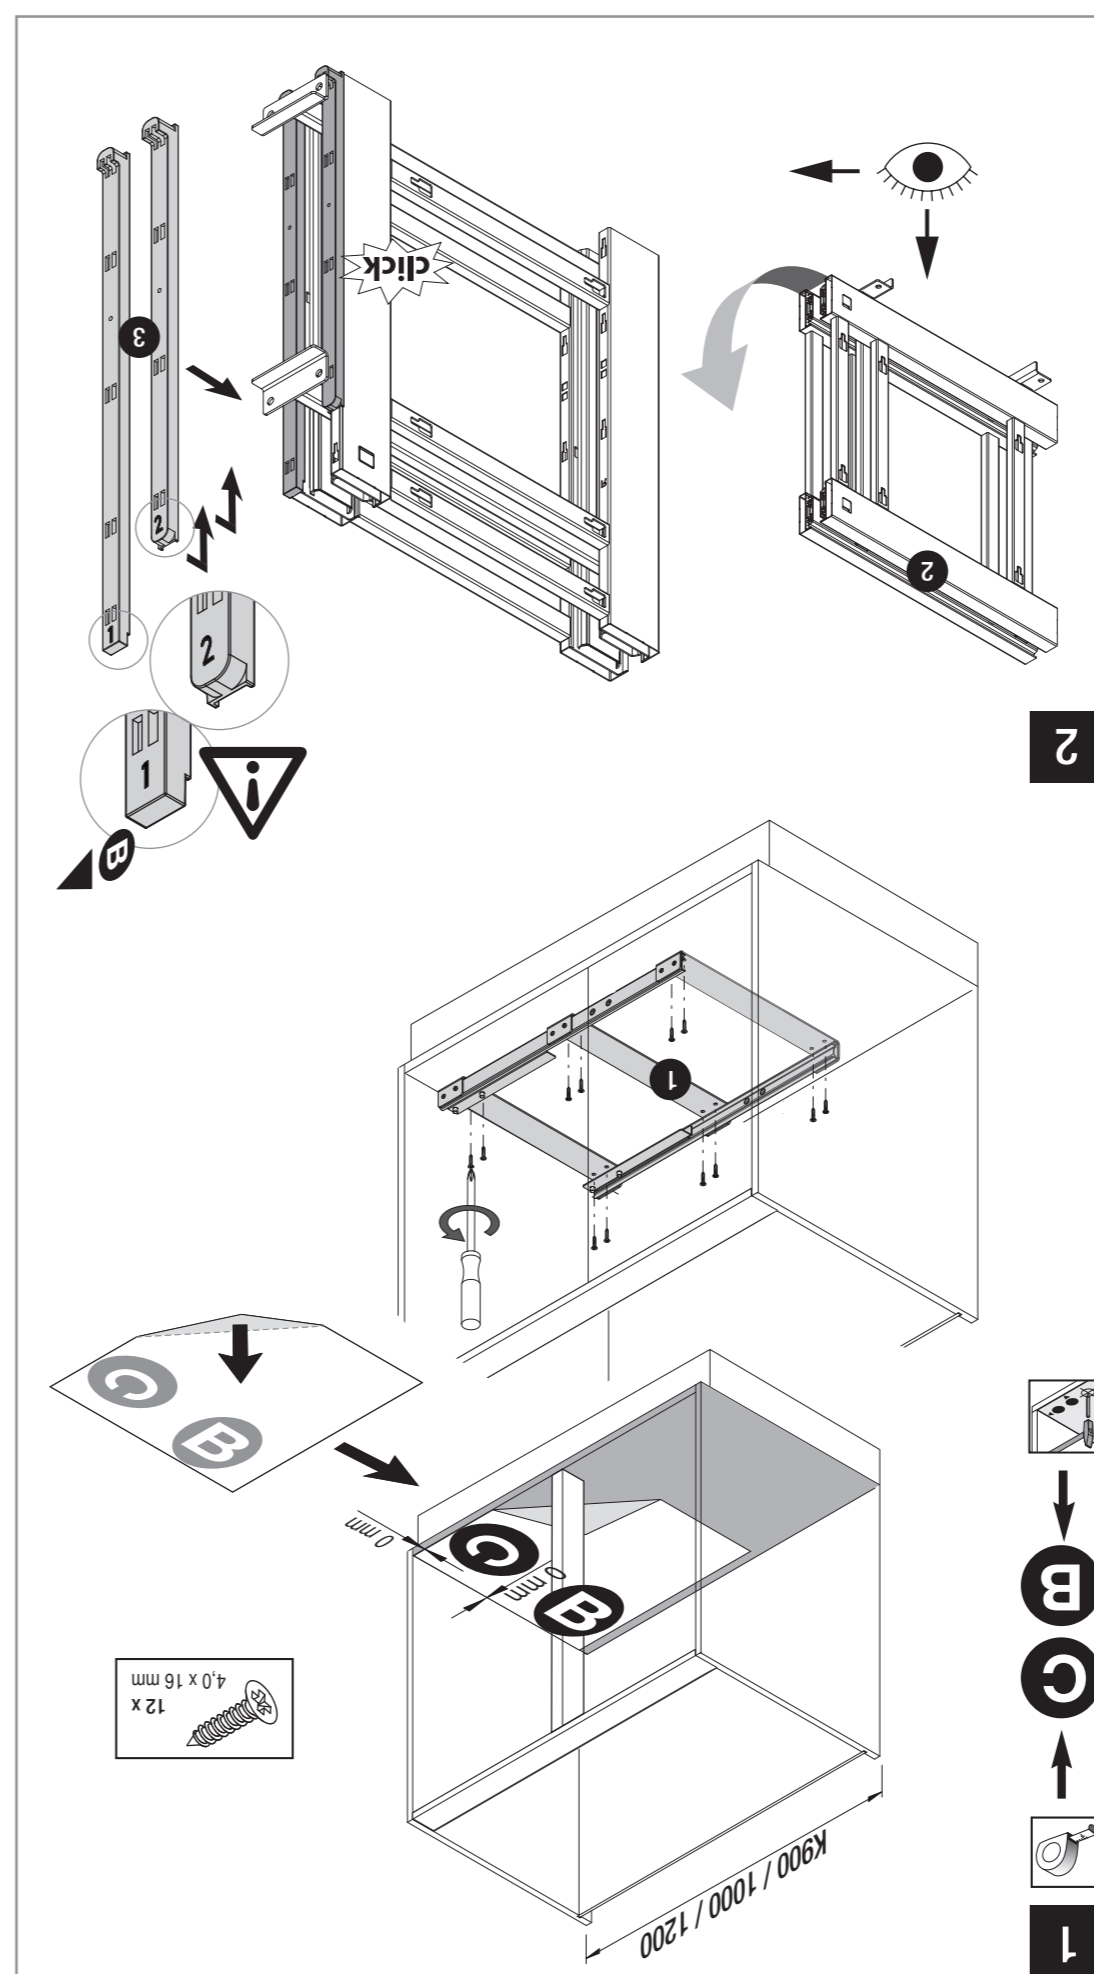

VAUTH SAGEL
VS COR Flex 480 L
900
1000
1200

VAUTH SAGEL
VS COR Flex 480 R
900
1000
1200