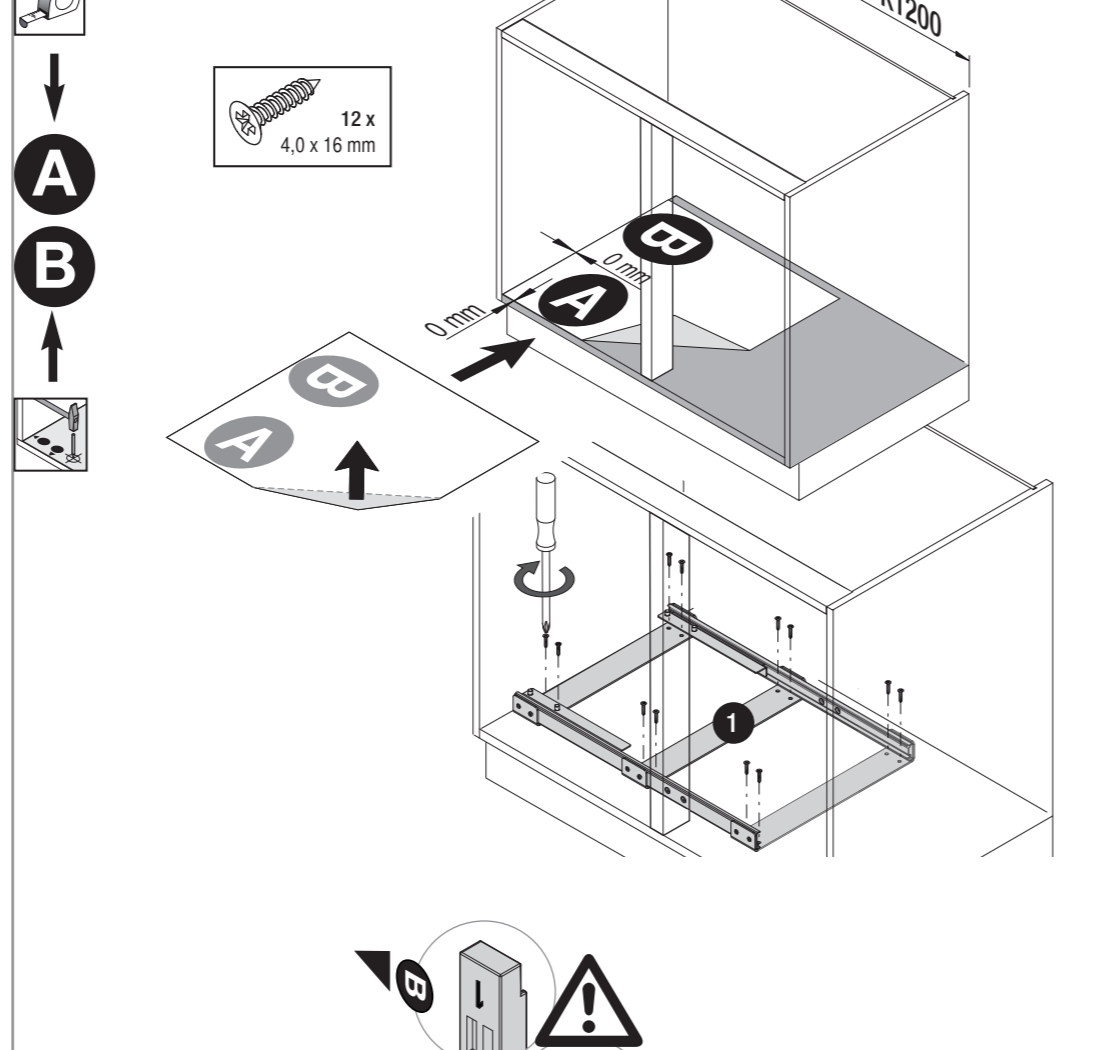

VS COR Flex | Premea

VS COR - ECKSCHRÄNKE

VS COR Flex

ZUGANG ZU JEDER ECKE.

Auch der größte Stauraum nützt wenig, wenn er nicht erreichbar ist. Deshalb ermöglicht diese Systemlösung den vollen Zugriff auf den Schrankinhalt und verwandelt jede Ecke in einen funktionalen Raum. Die Montage erfolgt seitenunabhängig: Der Rahmen wird auf dem Boden des Eckschranks montiert.

VS COR Flex 500/550

Bewegungsablauf

Korpusmaße

Breite außen: min. 900 - 1.200 mm
Türbreite: min. 450 mm
Einbauhöhe: min. 530 mm

Ausführung

Vollauszug mit Dämpfung

Beschlag: RAL 9006 silber Klarlack,
 RAL 9010 weiß, champagner, lavagrau
Körbe: Chrom, RAL 9006 silber Klarlack,
 RAL 9010 weiß, champagner, lavagrau