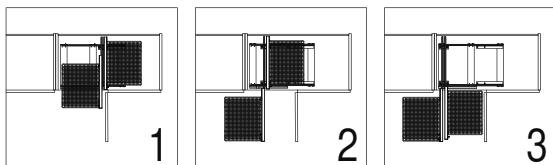

VS COR Flex | Premea

VS COR - ECKSCHRÄNKE

VS COR Flex

ZUGANG ZU JEDER ECKE.

Auch der größte Stauraum nützt wenig, wenn er nicht erreichbar ist. Deshalb ermöglicht diese Systemlösung den vollen Zugriff auf den Schrankinhalt und verwandelt jede Ecke in einen funktionalen Raum. Die Montage erfolgt seitenunabhängig: Der Rahmen wird auf dem Boden des Eckschranks montiert.

DETAILS

- ✎ Korpusbreiten: 900, 1.000 und 1.200 mm
- ✎ Türbreiten: 450 - 600 mm
- ✎ Einbautiefe: min. 480, 500, 575 mm
- ✎ Einbauhöhe: min. 530 mm
- ✎ Integrierte Dämpfung und Selbsteinzug in beiden Auszügen
- ✎ Einbauschablone: kein Messen beim Einbau im Korpus
- ✎ Zuladung: 8 kg je Korb
- ✎ Zuladung System: max. 32 kg
- ✎ Ablagevarianten: Classic, Saphir, Premea und Planero

VS COR Flex 480

Bewegungsablauf

Korpusmaße

Breite außen: min. 900 - 1.200 mm
Türbreite: min. 450 mm
Einbauhöhe: min. 530 mm

Ausführung

Vollauszug mit Dämpfung

Beschlag: RAL 9006 silber Klarlack,
 RAL 9010 weiß, champagner, lavagrau
Körbe: Chrom, RAL 9006 silber Klarlack,
 RAL 9010 weiß, champagner, lavagrau