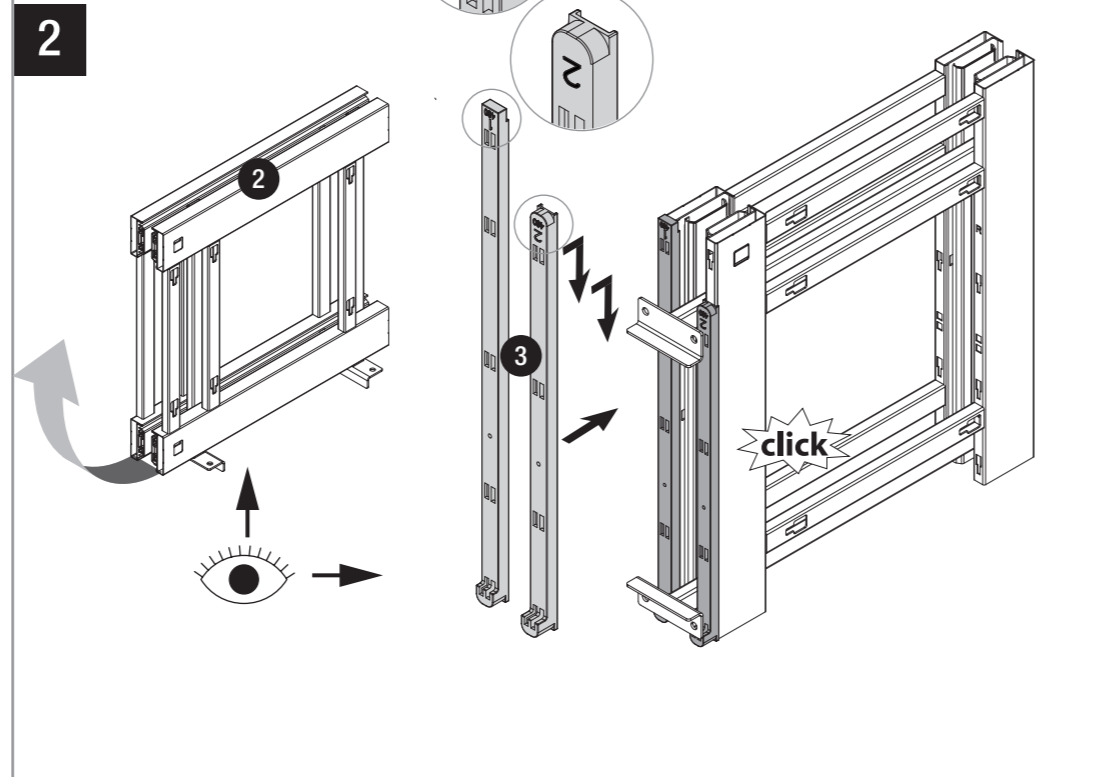

VS COR Flex | Premea

VS COR - ECKSCHRÄNKE

VS COR Flex

ZUGANG ZU JEDER ECKE.

Auch der größte Stauraum nützt wenig, wenn er nicht erreichbar ist. Deshalb ermöglicht diese Systemlösung den vollen Zugriff auf den Schrankinhalt und verwandelt jede Ecke in einen funktionalen Raum. Die Montage erfolgt seitenunabhängig: Der Rahmen wird auf dem Boden des Eckschranks montiert.

K 900
K 1000
K 1200

K 900
K 1000
K 1200

K 900
K 1000
K 1200

K 900
K 1000
K 1200

K 900
K 900
K 1000
K 1200
K 1200

K 900
K 900
K 1000
K 1200
K 1200

VAUTH SAGEL
VS COR Flex 480 L
 900
 1000
 1200

VAUTH SAGEL
VS COR Flex 480 R
 900
 1000
 1200

VS COR Flex 500/550

Bewegungsablauf

Korpusmaße

Breite außen: min. 900 - 1.200 mm
Türbreite: min. 450 mm
Einbauhöhe: min. 530 mm

Ausführung

Vollauszug mit Dämpfung

Beschlag: RAL 9006 silber Klarlack,
 RAL 9010 weiß, champagner, lavagrau
Körbe: Chrom, RAL 9006 silber Klarlack,
 RAL 9010 weiß, champagner, lavagrau