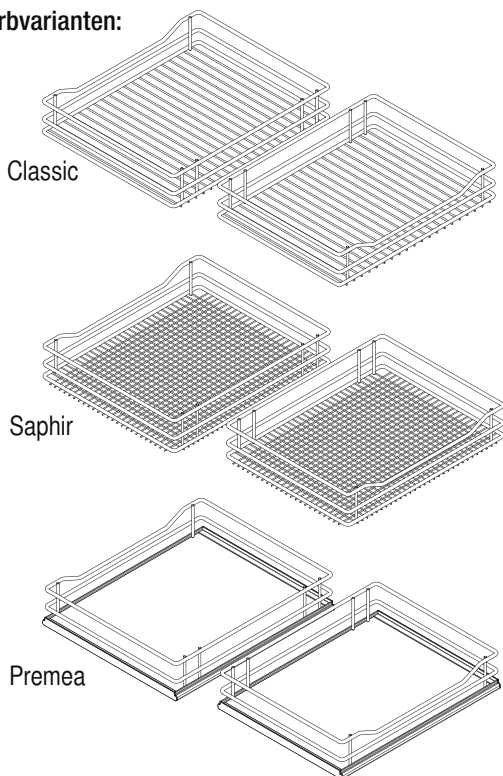

VS COR Flex | Premea

VS COR - ECKSCHRÄNKE

VS COR Flex

ZUGANG ZU JEDER ECKE.

Auch der größte Stauraum nützt wenig, wenn er nicht erreichbar ist. Deshalb ermöglicht diese Systemlösung den vollen Zugriff auf den Schrankinhalt und verwandelt jede Ecke in einen funktionalen Raum. Die Montage erfolgt seitenunabhängig: Der Rahmen wird auf dem Boden des Eckschranks montiert.

DETAILS

- ✎ Korpusbreiten: 900, 1.000 und 1.200 mm
- ✎ Türbreiten: 450 - 600 mm
- ✎ Einbautiefe: min. 480, 500, 575 mm
- ✎ Einbauhöhe: min. 530 mm
- ✎ Integrierte Dämpfung und Selbsteinzug in beiden Auszügen
- ✎ Einbauschablone: kein Messen beim Einbau im Korpus
- ✎ Zuladung: 8 kg je Korb
- ✎ Zuladung System: max. 32 kg
- ✎ Ablagevarianten: Classic, Saphir, Premea und Planero

VS COR Flex 480

Bewegungsablauf

Korpusmaße

Breite außen: min. 900 - 1.200 mm
Türbreite: min. 450 mm
Einbauhöhe: min. 530 mm

Ausführung

Vollauszug mit Dämpfung

Beschlag: RAL 9006 silber Klarlack,
 RAL 9010 weiß, champagner, lavagrau
Körbe: Chrom, RAL 9006 silber Klarlack,
 RAL 9010 weiß, champagner, lavagrau

Belastbarkeit der Körbe:

Frontkörbe 8 kg
 hintere Körbe 8 kg

Korbvarianten:

Korbmaße: (Frontkörbe)

Korpus	Korbbreite			Korbtiefe			Korbhöhe	
	900	1.000	1.200	900	1.000	1.200	Classic Saphir	Prema Prema Artline
	280	325	350	415	415	415	75	84