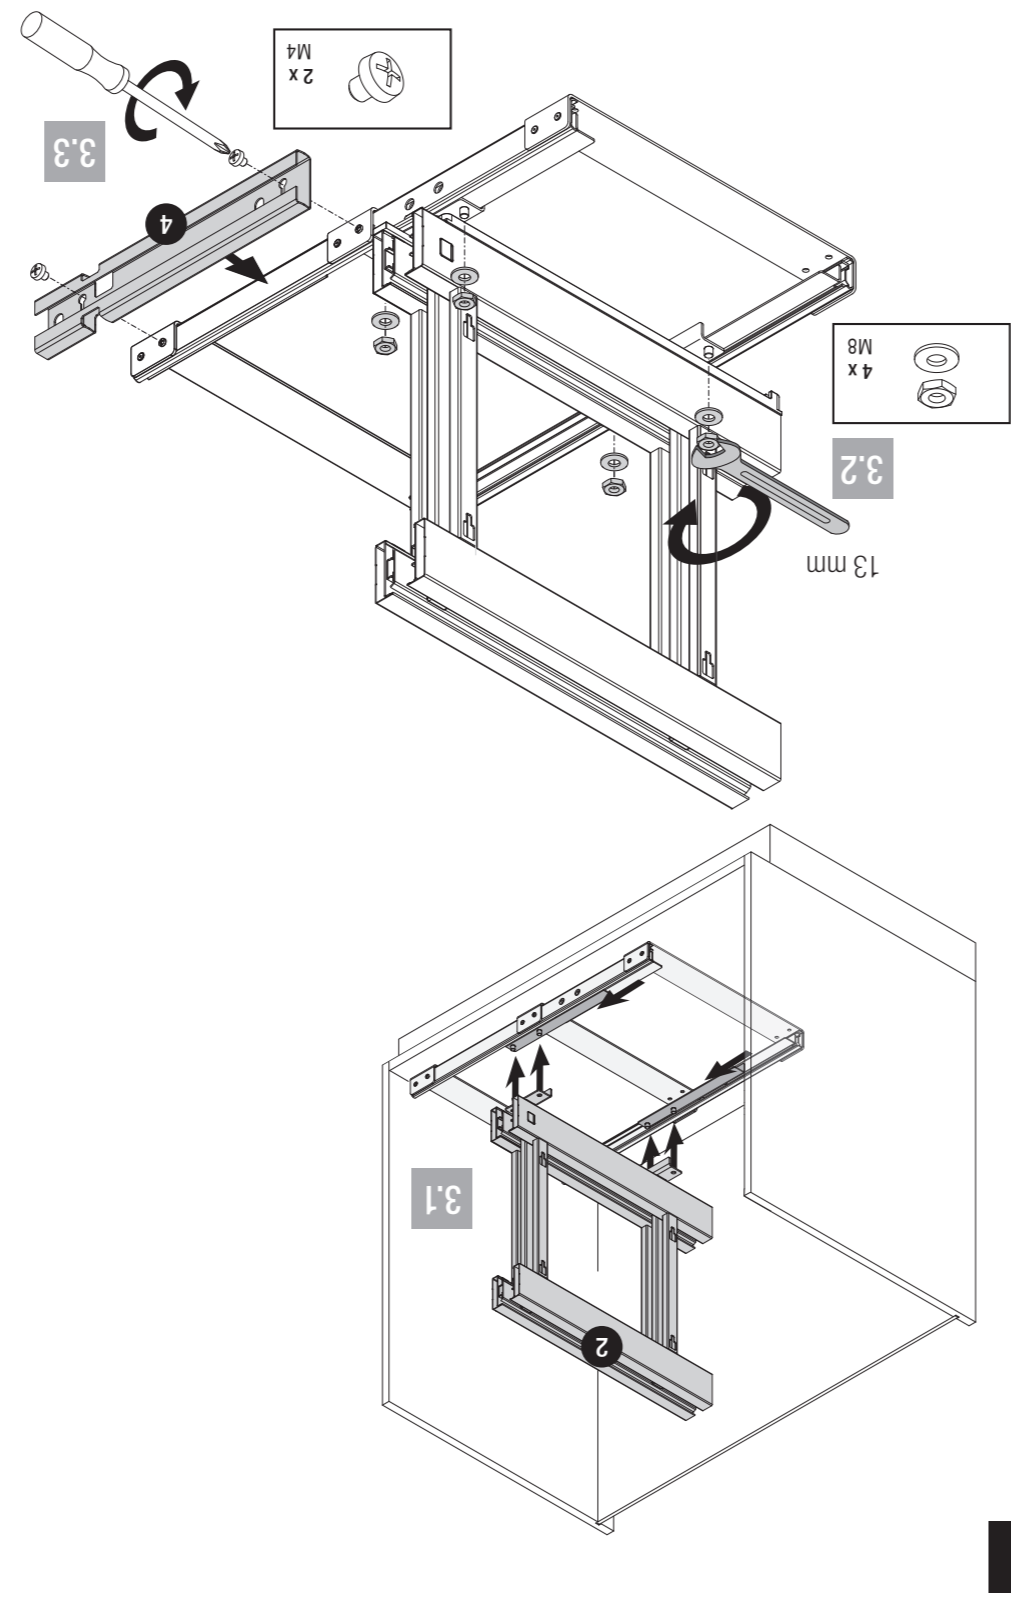

VS COR Flex | Premea

VS COR - ECKSCHRÄNKE

VS COR Flex

ZUGANG ZU JEDER ECKE.

Auch der größte Stauraum nützt wenig, wenn er nicht erreichbar ist. Deshalb ermöglicht diese Systemlösung den vollen Zugriff auf den Schrankinhalt und verwandelt jede Ecke in einen funktionalen Raum. Die Montage erfolgt seitenunabhängig: Der Rahmen wird auf dem Boden des Eckschranks montiert.

VS COR Flex 500/550

Bewegungsablauf

Korpusmaße

Breite außen: min. 900 - 1.200 mm
Türbreite: min. 450 mm
Einbauhöhe: min. 530 mm

Ausführung

Vollauszug mit Dämpfung

Beschlag: RAL 9006 silber Klarlack,
 RAL 9010 weiß, champagner, lavagrau
Körbe: Chrom, RAL 9006 silber Klarlack,
 RAL 9010 weiß, champagner, lavagrau

Belastbarkeit der Körbe:

Frontkörbe 8 kg
 hintere Körbe 8 kg

Korbvarianten:

Korbmaße: (Frontkörbe)

Korpus	Korbbreite			Korbtiefe			Korbhöhe	
	900	1.000	1.200	900	1.000	1.200	Classic Saphir	Premea Premea Artline
	280	350	350	415	415	415	75	84

Korbmaße: (hintere Körbe)

Korpus	Korbbreite			Korbtiefe			Korbhöhe	
	900	1.000	1.200	900	1.000	1.200	Classic Saphir	Premea Premea Artline
500	280	325	400	415	415	415	75	84
550				500	500	500		

04/2017
 900
 1000
 1200
VS COR Flex 500 R