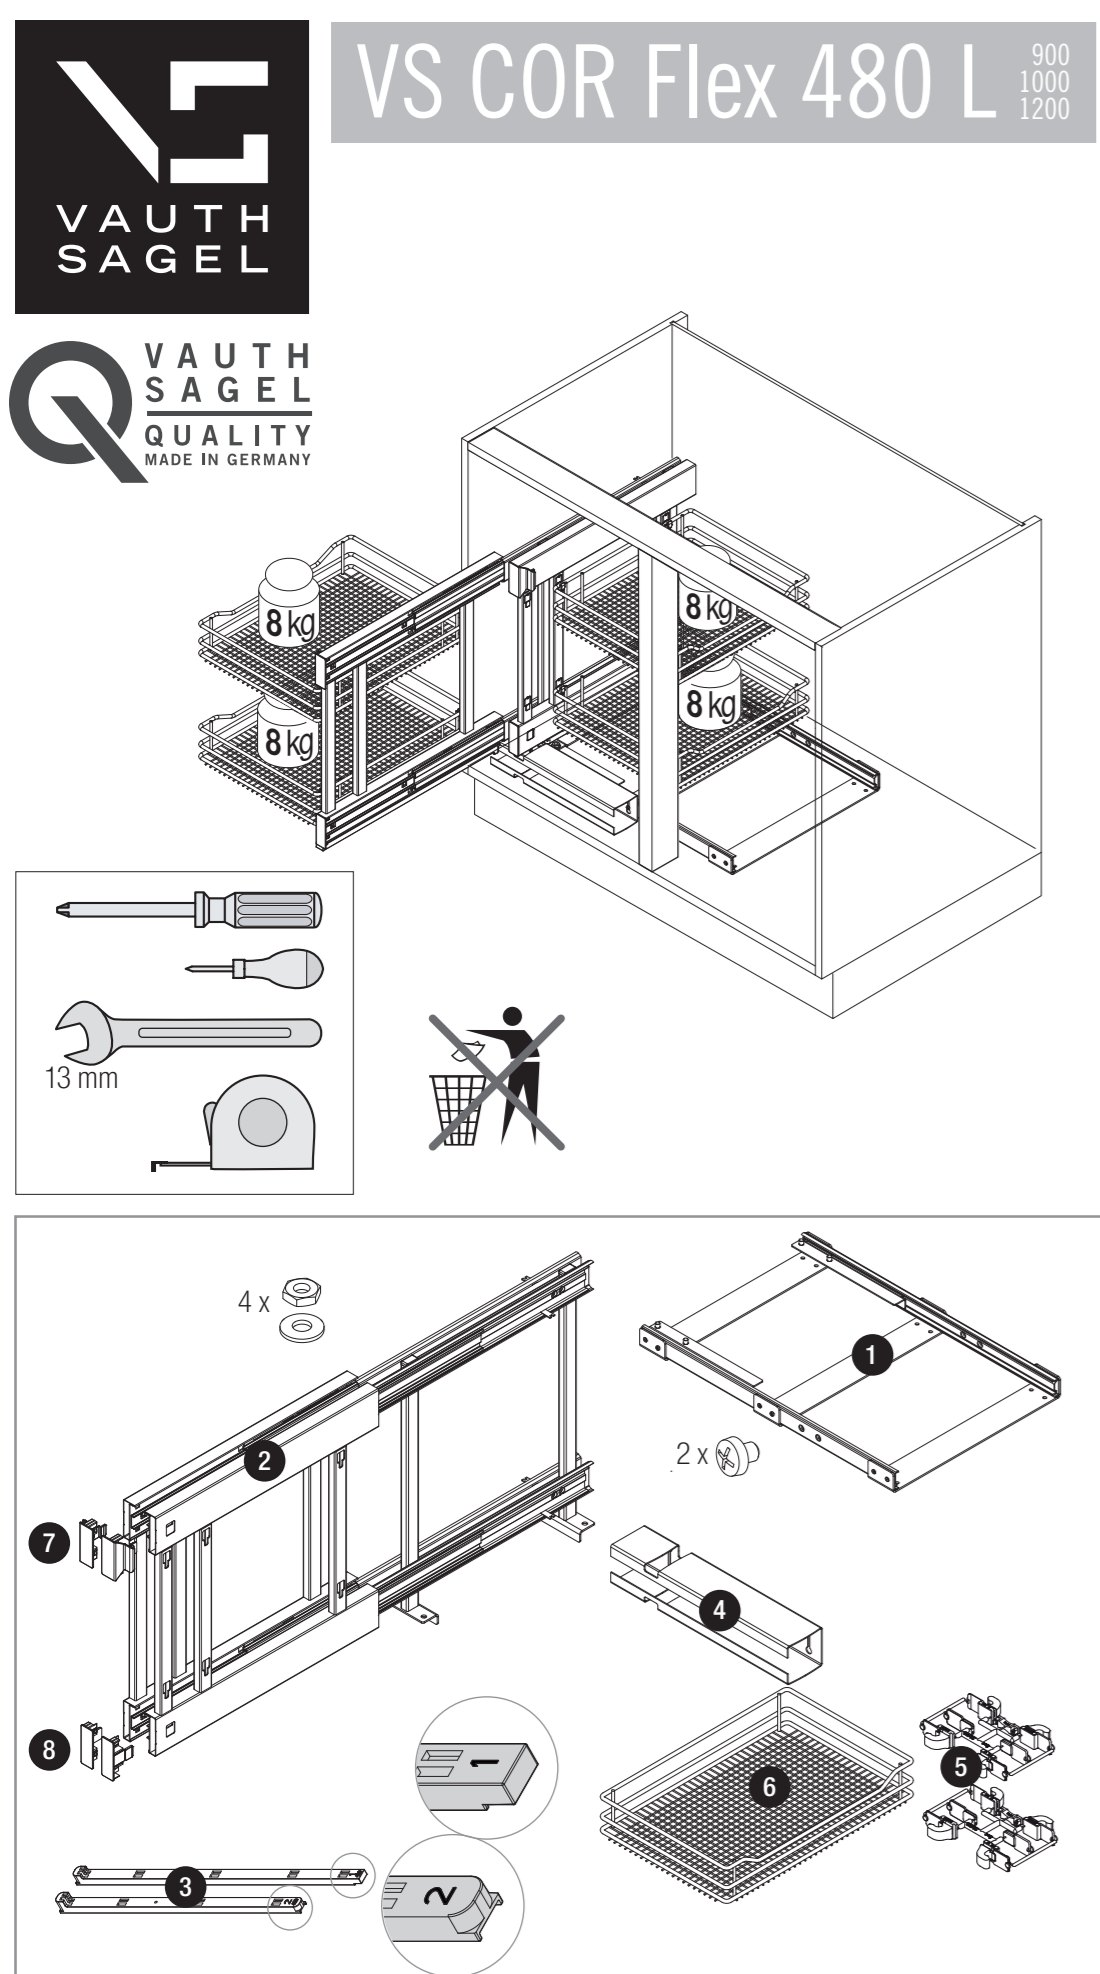

VAUTH SAGEL
VS COR Flex 480 L
900
1000
1200

VAUTH SAGEL
VS COR Flex 480 R
900
1000
1200