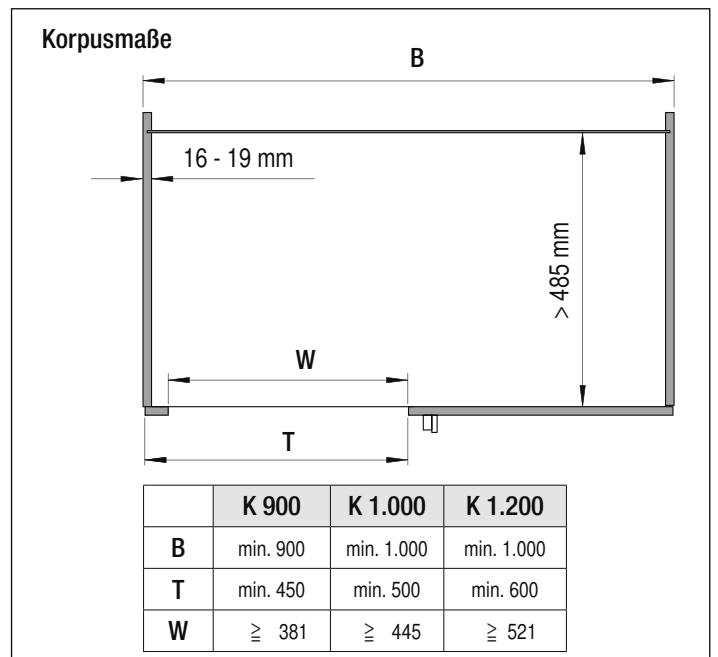

DETAILS

- ✎ Korpusbreiten: 900, 1.000 und 1.200 mm
- ✎ Türbreiten: 450 - 600 mm
- ✎ Einbautiefe: min. 480, 500, 575 mm
- ✎ Einbauhöhe: min. 530 mm
- ✎ Integrierte Dämpfung und Selbsteinzug in beiden Auszügen
- ✎ Einbauschablone: kein Messen beim Einbau im Korpus
- ✎ Zuladung: 8 kg je Korb
- ✎ Zuladung System: max. 32 kg
- ✎ Ablagevarianten: Classic, Saphir, Premea und Planero

VS COR Flex 500/550

Bewegungsablauf

Korpusmaße

Breite außen: min. 900 - 1.200 mm
Türbreite: min. 450 mm
Einbauhöhe: min. 530 mm

Ausführung

Vollauszug mit Dämpfung

Beschlag: RAL 9006 silber Klarlack,
 RAL 9010 weiß, champagner, lavagrau
Körbe: Chrom, RAL 9006 silber Klarlack,
 RAL 9010 weiß, champagner, lavagrau

Belastbarkeit der Körbe:

Frontkörbe 8 kg
 hintere Körbe 8 kg

Korbvarianten:

Korbmaße: (Frontkörbe)

Korpus	Korbbreite			Korbtiefe			Korbhöhe	
	900	1.000	1.200	900	1.000	1.200	Classic Saphir	Premea Premea Artline
	280	350	350	415	415	415	75	84

Korbmaße: (hintere Körbe)

Korpus	Korbbreite			Korbtiefe			Korbhöhe	
	900	1.000	1.200	900	1.000	1.200	Classic Saphir	Premea Premea Artline
500	280	325	400	415	415	415	75	84
550				500	500	500		

04/2017
 900
 1000
 1200
VS COR Flex 500 R