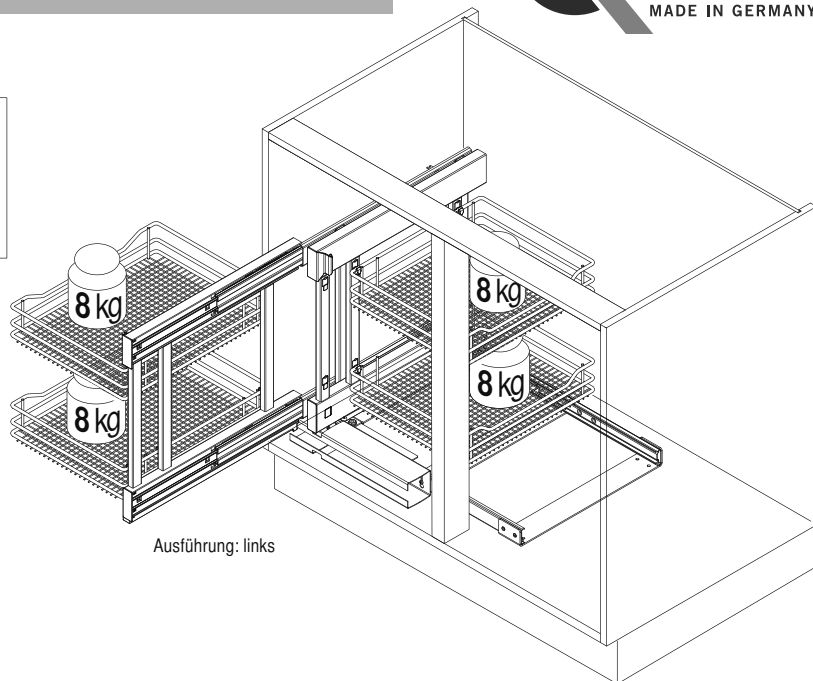

VS COR Flex | Premea

VS COR - ECKSCHRÄNKE

VS COR Flex

ZUGANG ZU JEDER ECKE.

Auch der größte Stauraum nützt wenig, wenn er nicht erreichbar ist. Deshalb ermöglicht diese Systemlösung den vollen Zugriff auf den Schrankinhalt und verwandelt jede Ecke in einen funktionalen Raum. Die Montage erfolgt seitenunabhängig: Der Rahmen wird auf dem Boden des Eckschranks montiert.

DETAILS

- ✎ Korpusbreiten: 900, 1.000 und 1.200 mm
- ✎ Türbreiten: 450 - 600 mm
- ✎ Einbautiefe: min. 480, 500, 575 mm
- ✎ Einbauhöhe: min. 530 mm
- ✎ Integrierte Dämpfung und Selbsteinzug in beiden Auszügen
- ✎ Einbauschablone: kein Messen beim Einbau im Korpus
- ✎ Zuladung: 8 kg je Korb
- ✎ Zuladung System: max. 32 kg
- ✎ Ablagevarianten: Classic, Saphir, Premea und Planero

VS COR Flex 480

Bewegungsablauf

Korpusmaße

Breite außen: min. 900 - 1.200 mm
Türbreite: min. 450 mm
Einbauhöhe: min. 530 mm

Ausführung

Vollauszug mit Dämpfung

Beschlag: RAL 9006 silber Klarlack,
 RAL 9010 weiß, champagner, lavagrau
Körbe: Chrom, RAL 9006 silber Klarlack,
 RAL 9010 weiß, champagner, lavagrau