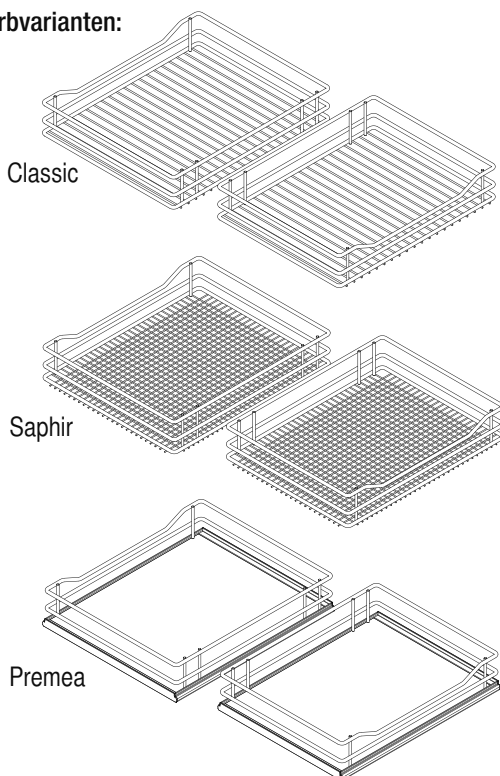

K 900
K 1000
K 1200

K 900
K 1000
K 1200

K 900
K 1000
K 1200

K 900
K 1000
K 1200

K 900
K 900
K 1000
K 1200
K 1200

K 900
K 900
K 1000
K 1200
K 1200

VAUTH SAGEL
VS COR Flex 480 L
 900
 1000
 1200

VAUTH SAGEL
VS COR Flex 480 R
 900
 1000
 1200

VS COR Flex 500/550

Bewegungsablauf

Korpusmaße

Breite außen: min. 900 - 1.200 mm
Türbreite: min. 450 mm
Einbauhöhe: min. 530 mm

Ausführung

Vollauszug mit Dämpfung

Beschlag: RAL 9006 silber Klarlack,
 RAL 9010 weiß, champagner, lavagrau
Körbe: Chrom, RAL 9006 silber Klarlack,
 RAL 9010 weiß, champagner, lavagrau

Belastbarkeit der Körbe:

Frontkörbe 8 kg
 hintere Körbe 8 kg

Korbvarianten:

Korbmaße: (Frontkörbe)

Korpus	Korbbreite			Korbtiefe			Korbhöhe	
	900	1.000	1.200	900	1.000	1.200	Classic Saphir	Premea Premea Artline
	280	350	350	415	415	415	75	84

Korbmaße: (hintere Körbe)

Korpus	Korbbreite			Korbtiefe			Korbhöhe	
	900	1.000	1.200	900	1.000	1.200	Classic Saphir	Premea Premea Artline
500	280	325	400	415	415	415	75	84
550				500	500	500		

04/2017
 900
 1000
 1200
VS COR Flex 500 R