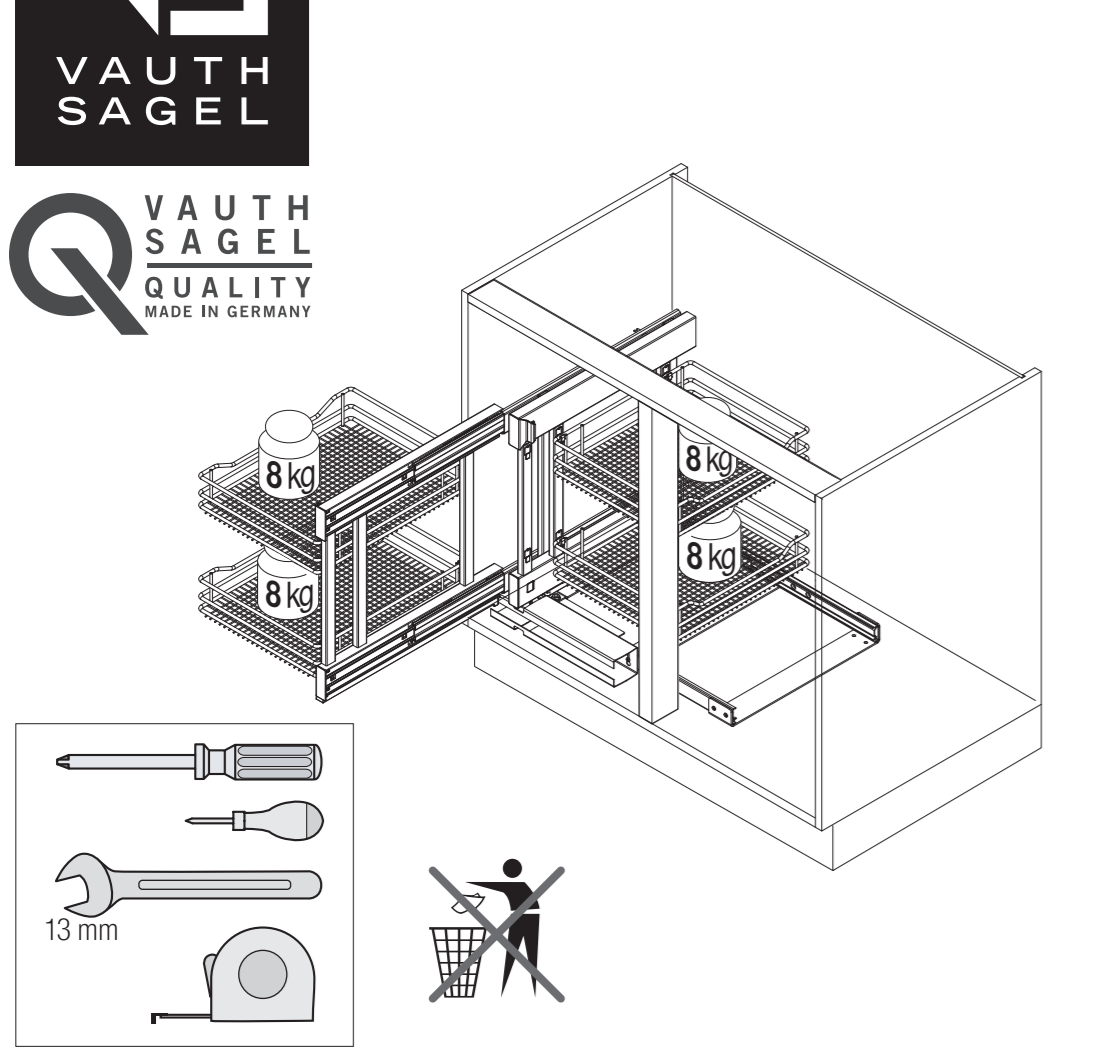

VAUTH SAGEL
VS COR Flex 480 L
900
1000
1200