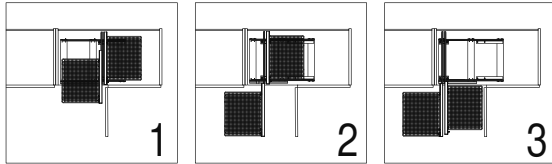

K 900
K 1000
K 1200

K 900
K 1000
K 1200

K 900
K 1000
K 1200

K 900
K 1000
K 1200

K 900
K 900
K 1000
K 1200
K 1200

K 900
K 900
K 1000
K 1200
K 1200

VAUTH SAGEL
VS COR Flex 480 L
 900
 1000
 1200

VAUTH SAGEL
VS COR Flex 480 R
 900
 1000
 1200

VS COR Flex 500/550

Bewegungsablauf

Korpusmaße

Breite außen: min. 900 - 1.200 mm
Türbreite: min. 450 mm
Einbauhöhe: min. 530 mm

Ausführung

Vollauszug mit Dämpfung

Beschlag: RAL 9006 silber Klarlack,
 RAL 9010 weiß, champagner, lavagrau
Körbe: Chrom, RAL 9006 silber Klarlack,
 RAL 9010 weiß, champagner, lavagrau