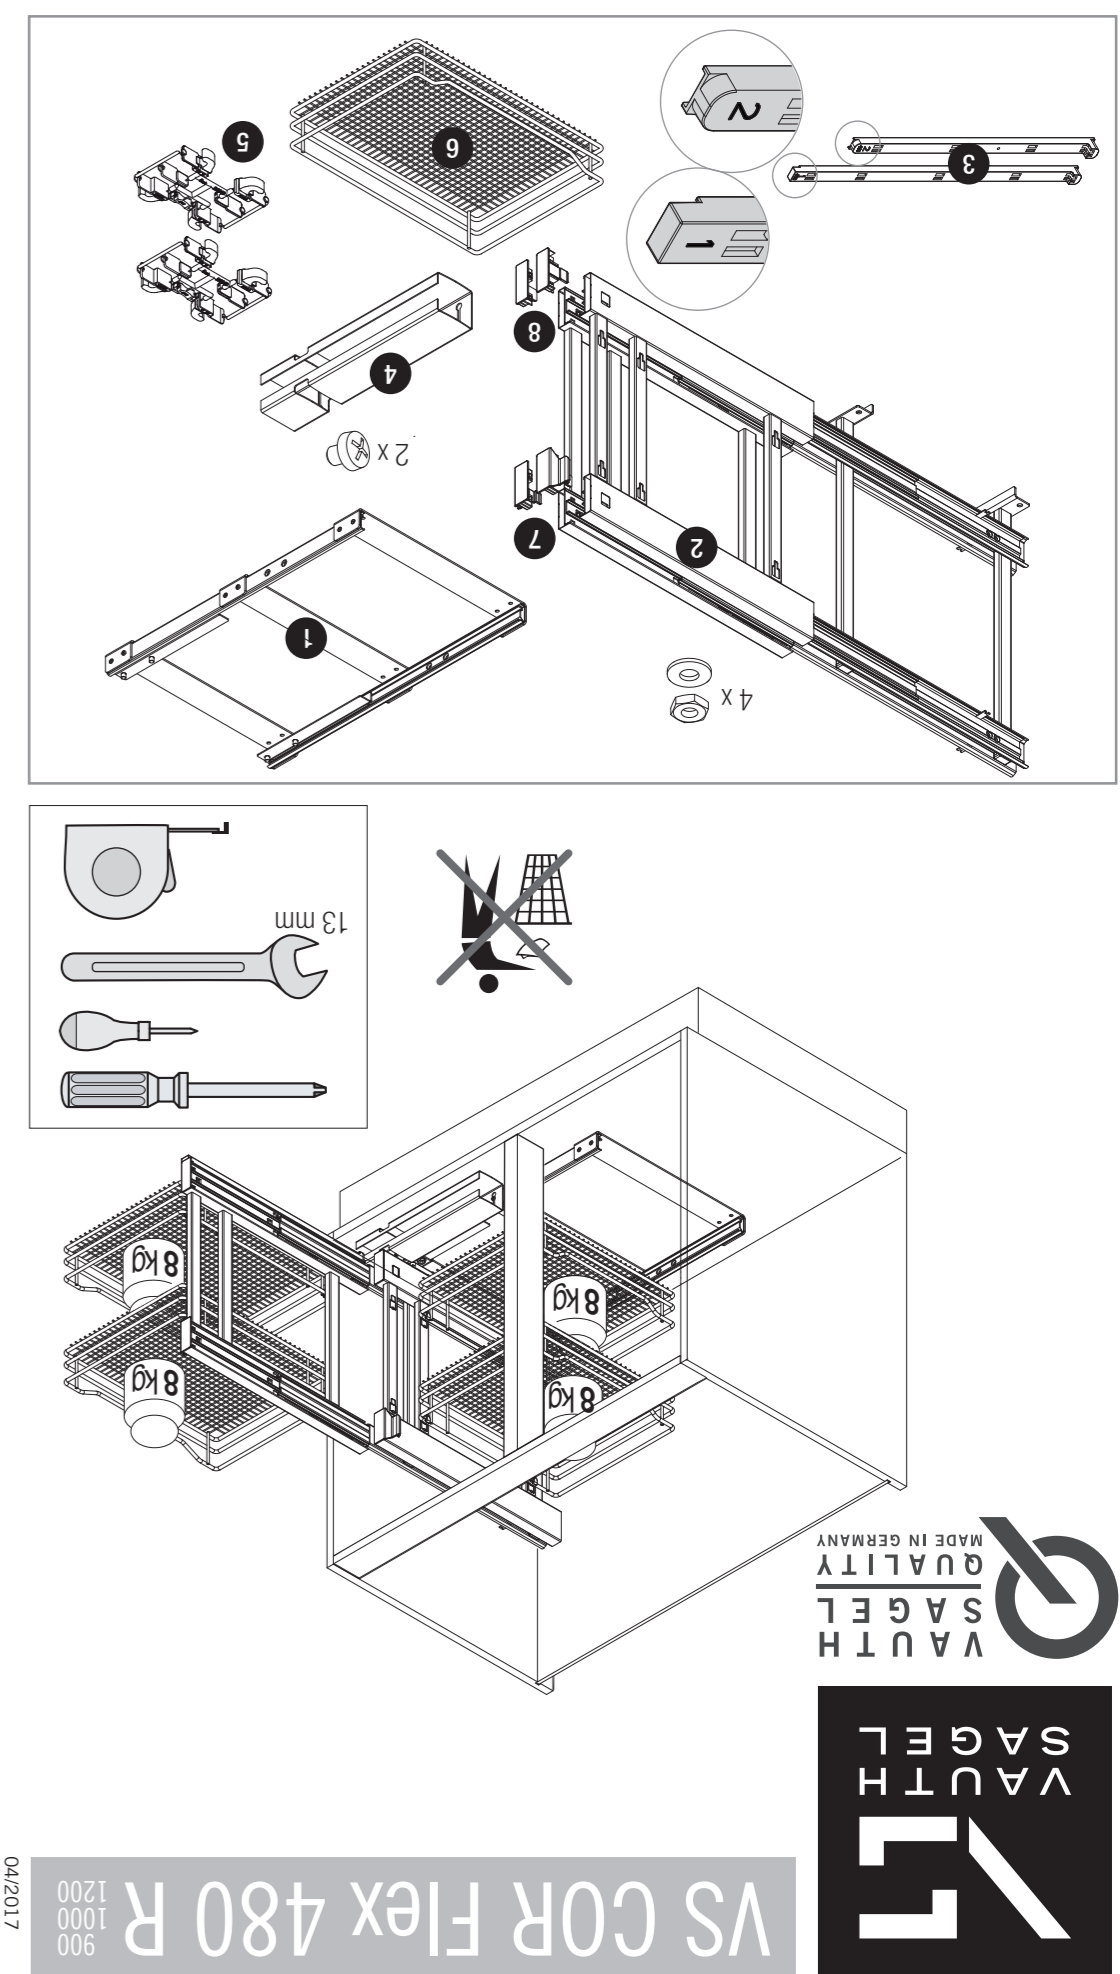

VAUTH SAGEL
VS COR Flex 480 L
900
1000
1200

VAUTH SAGEL
VS COR Flex 480 R
900
1000
1200