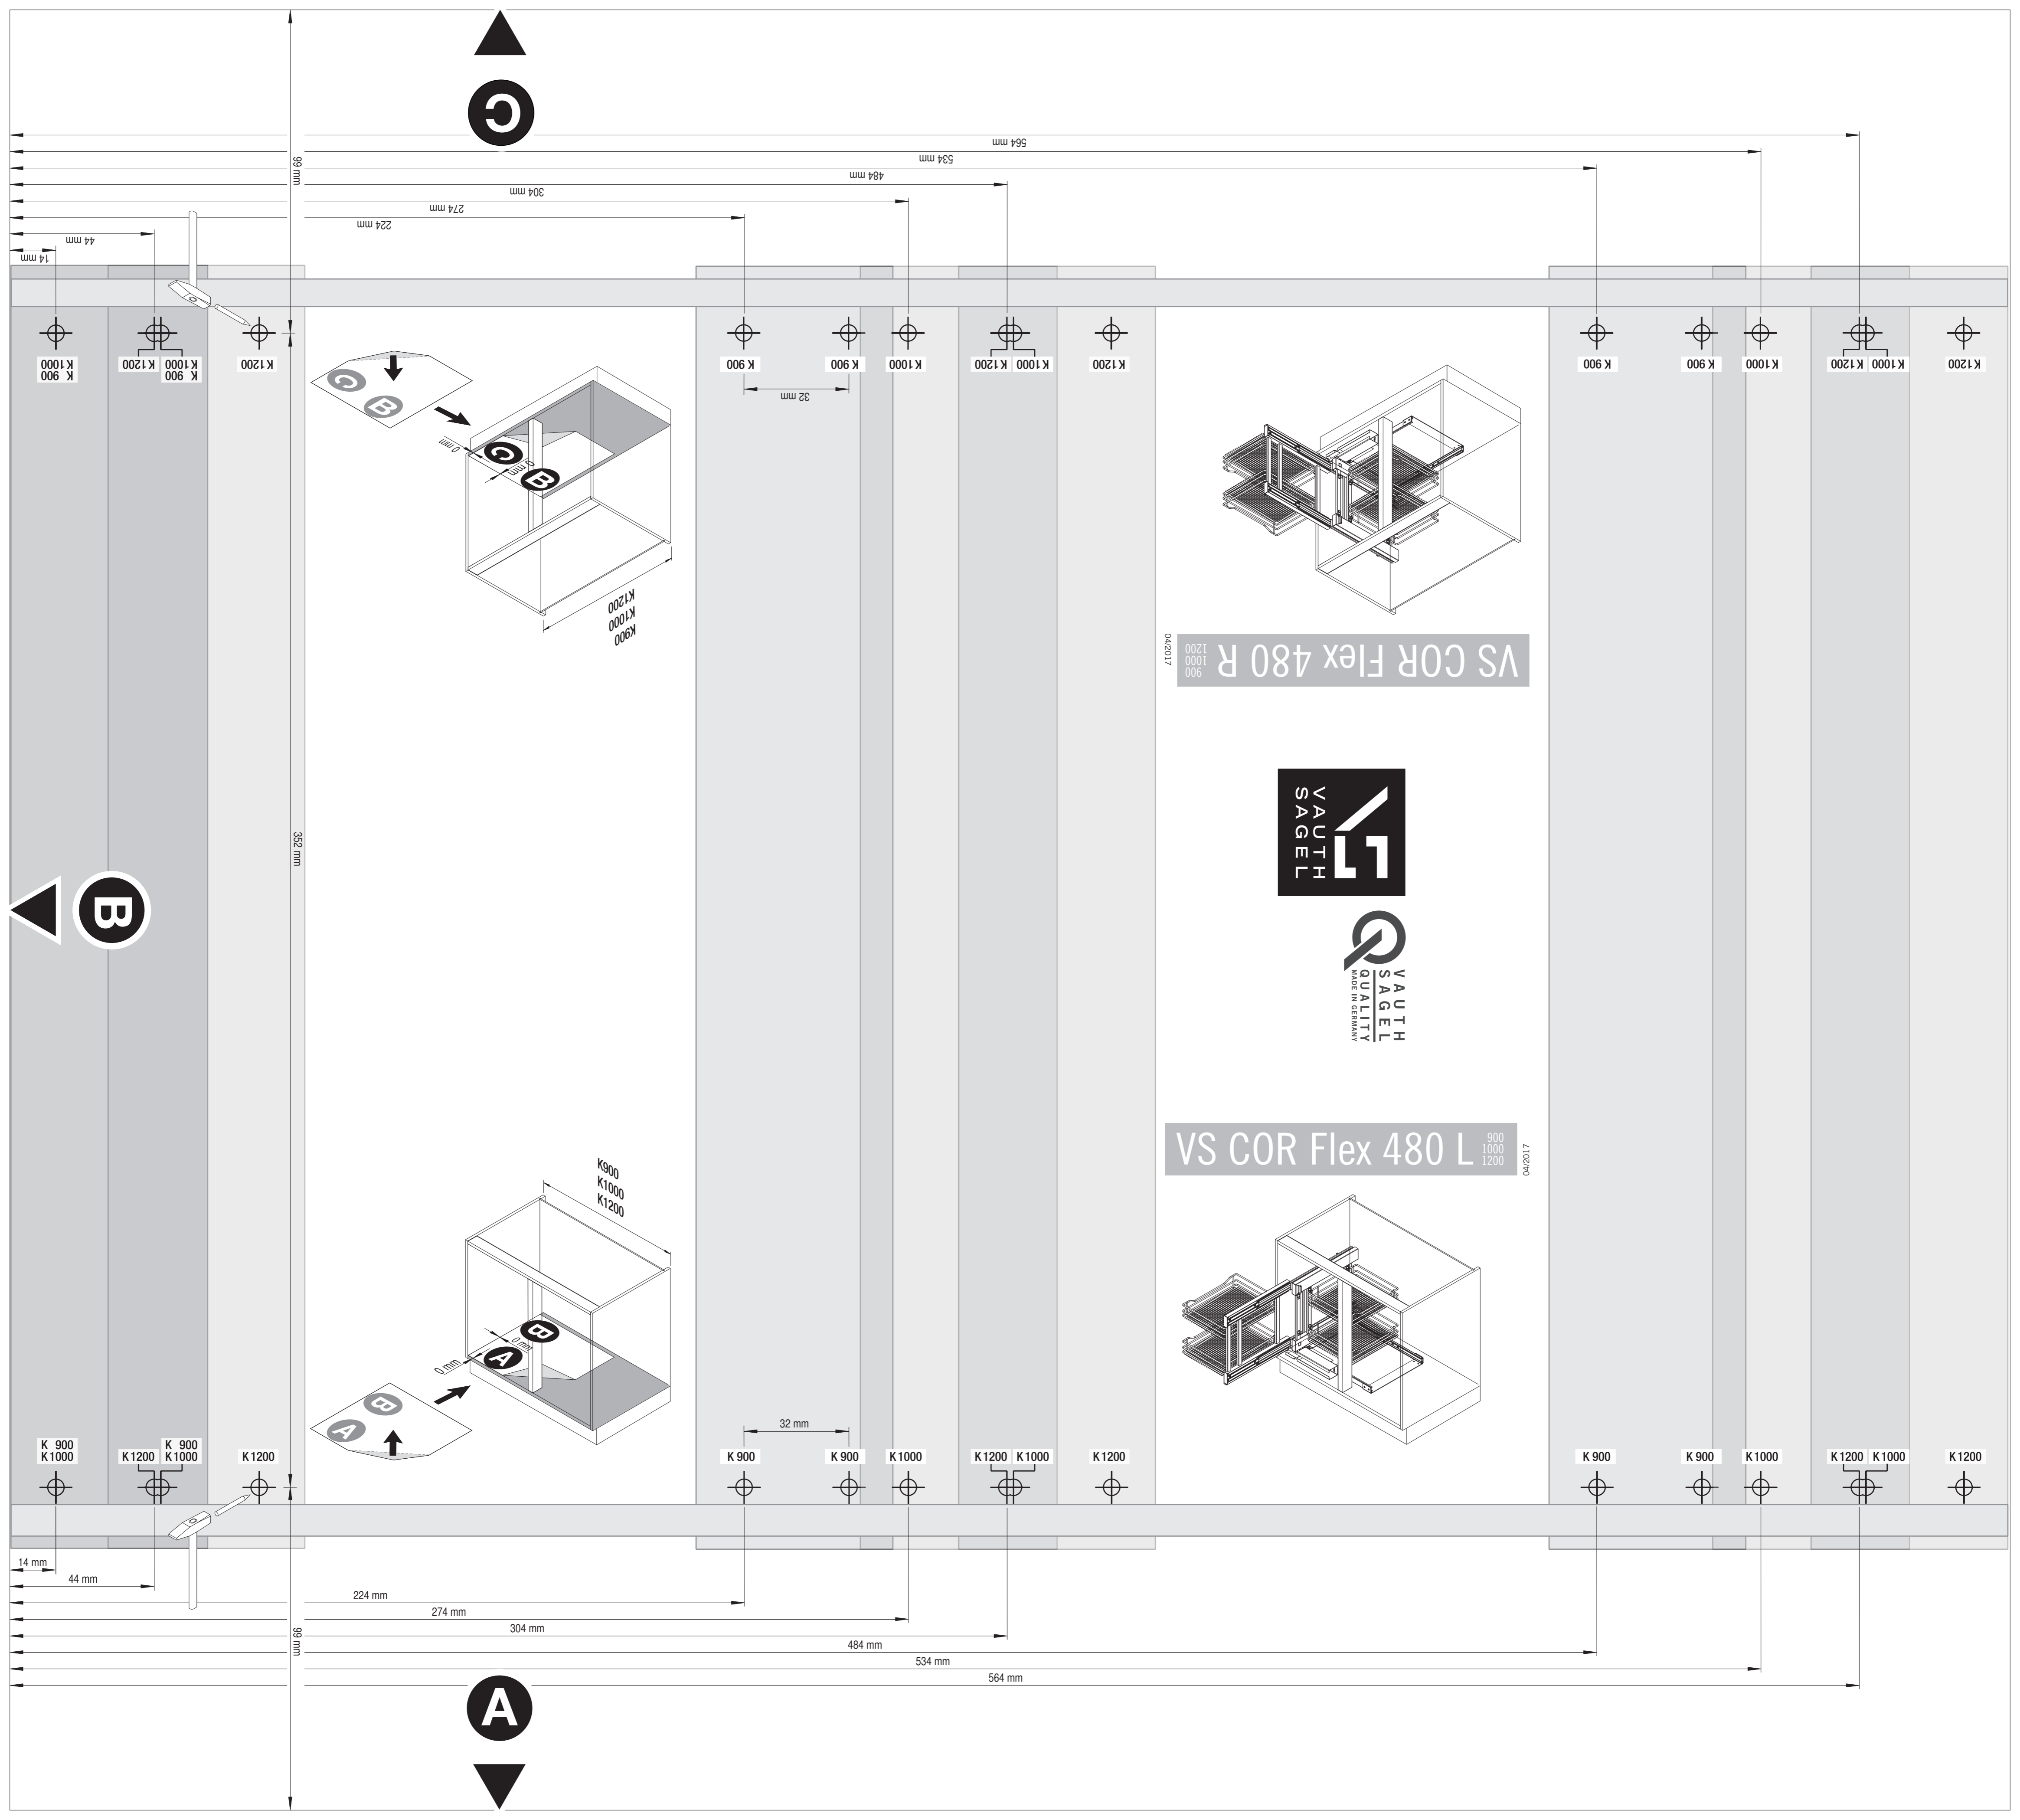

C

A

B

VS COR Flex 480 R
900
1000
1200
04/2017

VS COR Flex 480 L
900
1000
1200
04/2017