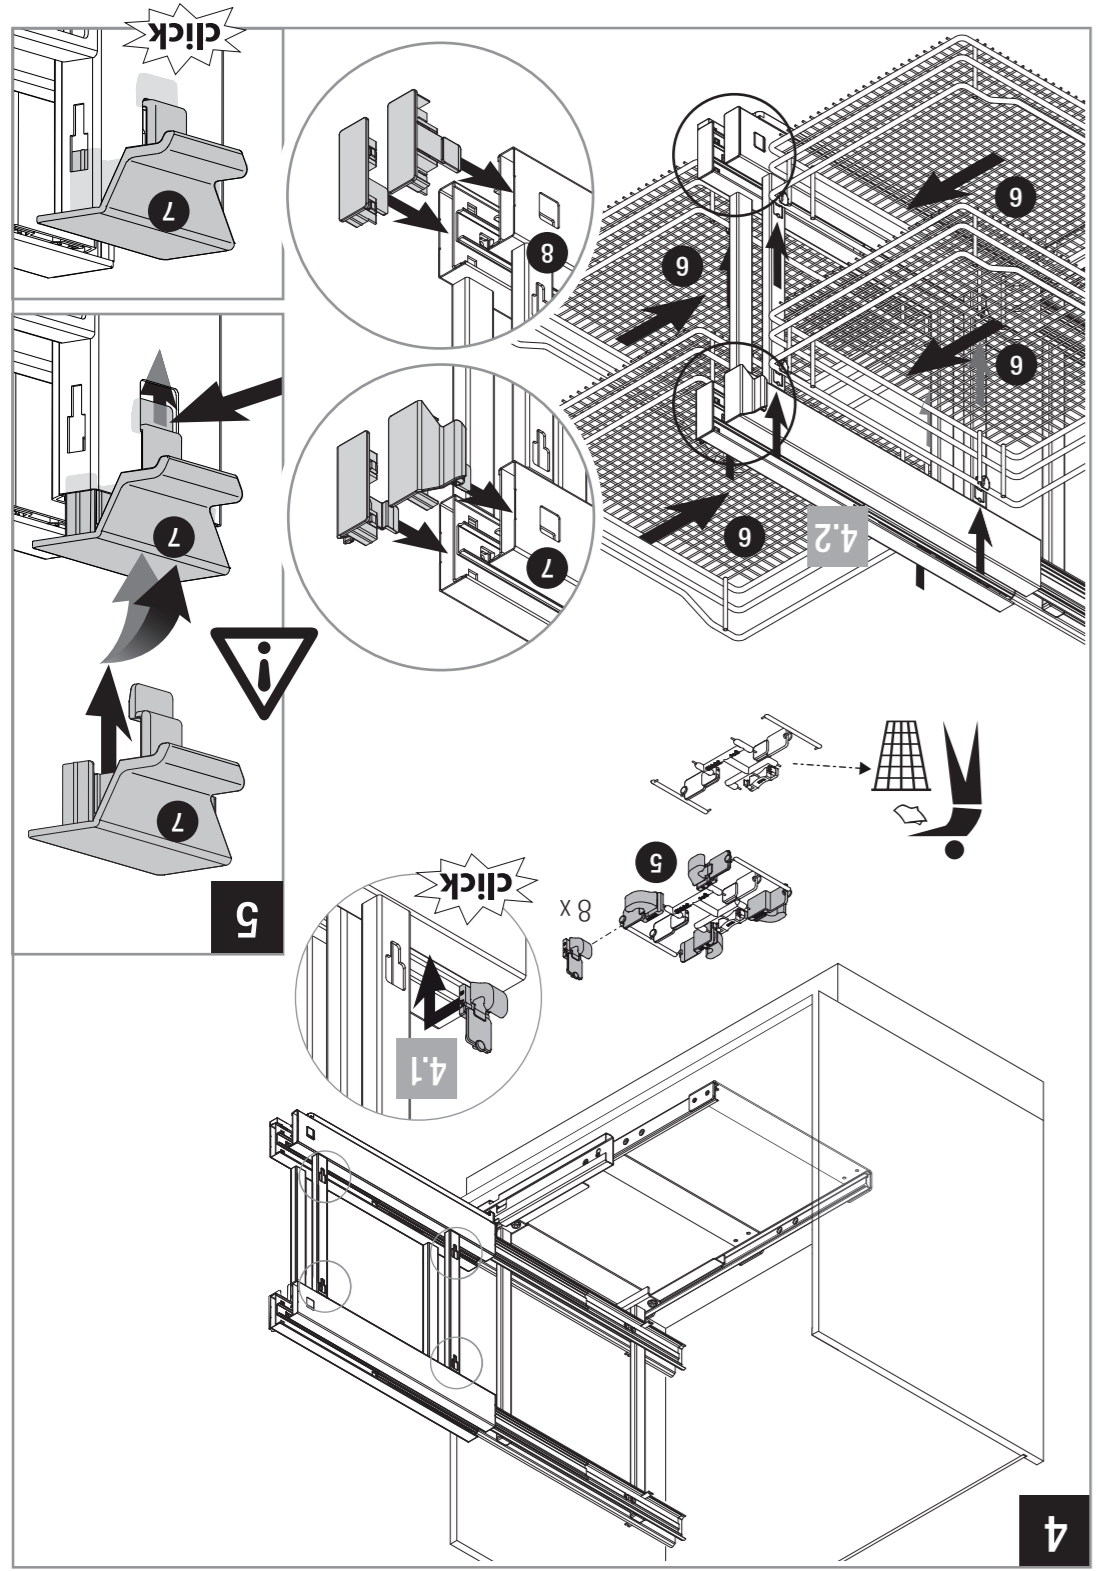

VS COR Flex | Premea

VS COR - ECKSCHRÄNKE

VS COR Flex

ZUGANG ZU JEDER ECKE.

Auch der größte Stauraum nützt wenig, wenn er nicht erreichbar ist. Deshalb ermöglicht diese Systemlösung den vollen Zugriff auf den Schrankinhalt und verwandelt jede Ecke in einen funktionalen Raum. Die Montage erfolgt seitenunabhängig: Der Rahmen wird auf dem Boden des Eckschranks montiert.

VS COR Flex 500/550

Bewegungsablauf

Korpusmaße

Breite außen: min. 900 - 1.200 mm
Türbreite: min. 450 mm
Einbauhöhe: min. 530 mm

Ausführung

Vollauszug mit Dämpfung

Beschlag: RAL 9006 silber Klarlack,
 RAL 9010 weiß, champagner, lavagrau
Körbe: Chrom, RAL 9006 silber Klarlack,
 RAL 9010 weiß, champagner, lavagrau

Belastbarkeit der Körbe:

Frontkörbe 8 kg
 hintere Körbe 8 kg

Korbvarianten:

Korbmaße: (Frontkörbe)

Korpus	Korbbreite			Korbtiefe			Korbhöhe	
	900	1.000	1.200	900	1.000	1.200	Classic Saphir	Premea Premea Artline
	280	350	350	415	415	415	75	84

Korbmaße: (hintere Körbe)

Korpus	Korbbreite			Korbtiefe			Korbhöhe	
	900	1.000	1.200	900	1.000	1.200	Classic Saphir	Premea Premea Artline
500	280	325	400	415	415	415	75	84
550				500	500	500		

04/2017
 900
 1000
 1200
VS COR Flex 500 R