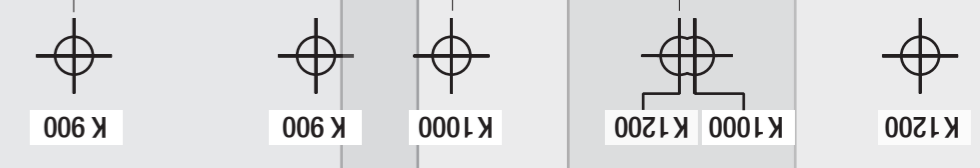

VS COR Flex 480

Bewegungsablauf

Korpusmaße

Breite außen: min. 900 - 1.200 mm
Türbreite: min. 450 mm
Einbauhöhe: min. 530 mm

Ausführung

Vollauszug mit Dämpfung

Beschlag: RAL 9006 silber Klarlack,
 RAL 9010 weiß, champagner, lavagrau
Körbe: Chrom, RAL 9006 silber Klarlack,
 RAL 9010 weiß, champagner, lavagrau

Belastbarkeit der Körbe:

Frontkörbe 8 kg
 hintere Körbe 8 kg

Korbvarianten:

Korbmaße: (Frontkörbe)

Korpus	Korbbreite			Korbtiefe			Korbhöhe	
	900	1.000	1.200	900	1.000	1.200	Classic Saphir	Prema Prema Artline
	280	325	350	415	415	415	75	84

Korbmaße: (hintere Körbe)

Korpus	Korbbreite			Korbtiefe			Korbhöhe	
	900	1.000	1.200	900	1.000	1.200	Classic Saphir	Prema Prema Artline
	280	325	400	375	375	375	75	84

C

A

B

VS COR Flex 480 R
900
1000
1200
04/2017

VS COR Flex 480 L
900
1000
1200
04/2017

99 mm

362 mm

99 mm

224 mm
274 mm
304 mm
484 mm
534 mm
564 mm

224 mm
274 mm
304 mm
484 mm
534 mm
564 mm

32 mm

32 mm