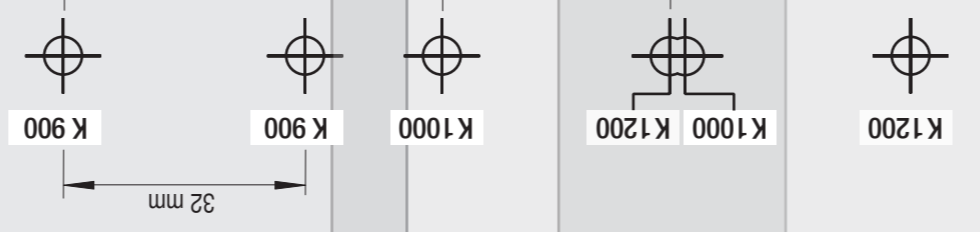

VS COR Flex 480

Bewegungsablauf

Korpusmaße

Breite außen: min. 900 - 1.200 mm
Türbreite: min. 450 mm
Einbauhöhe: min. 530 mm

Ausführung

Vollauszug mit Dämpfung

Beschlag: RAL 9006 silber Klarlack,
 RAL 9010 weiß, champagner, lavagrau
Körbe: Chrom, RAL 9006 silber Klarlack,
 RAL 9010 weiß, champagner, lavagrau

Korbmaße: (hintere Körbe)

Korpus	Korbbreite			Korbtiefe			Korbhöhe	
	900	1.000	1.200	900	1.000	1.200	Classic Saphir	Prema Prema Artline
	280	325	400	375	375	375	75	84

C

A

B

VS COR Flex 480 R
900
1000
1200
04/2017

VS COR Flex 480 L
900
1000
1200
04/2017

99 mm

362 mm

99 mm

224 mm
274 mm
304 mm
484 mm
534 mm
564 mm

224 mm
274 mm
304 mm
484 mm
534 mm
564 mm

32 mm

32 mm