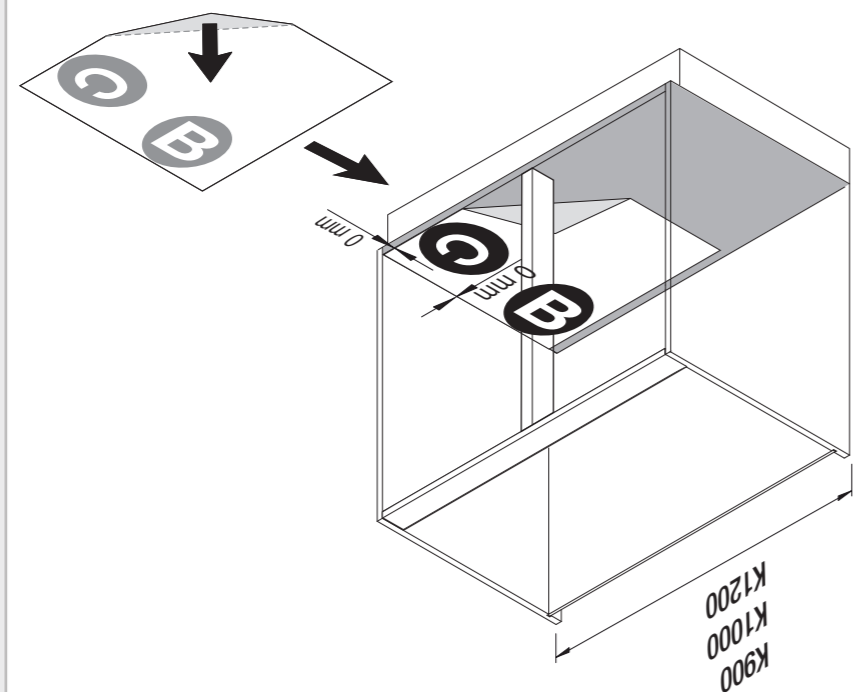

VS COR Flex | Premea

VS COR - ECKSCHRÄNKE

VS COR Flex

ZUGANG ZU JEDER ECKE.

Auch der größte Stauraum nützt wenig, wenn er nicht erreichbar ist. Deshalb ermöglicht diese Systemlösung den vollen Zugriff auf den Schrankinhalt und verwandelt jede Ecke in einen funktionalen Raum. Die Montage erfolgt seitenunabhängig: Der Rahmen wird auf dem Boden des Eckschranks montiert.

VS COR Flex 480

Bewegungsablauf

Korpusmaße

Breite außen: min. 900 - 1.200 mm
Türbreite: min. 450 mm
Einbauhöhe: min. 530 mm

Ausführung

Vollauszug mit Dämpfung

Beschlag: RAL 9006 silber Klarlack,
 RAL 9010 weiß, champagner, lavagrau
Körbe: Chrom, RAL 9006 silber Klarlack,
 RAL 9010 weiß, champagner, lavagrau

Korbmaße: (hintere Körbe)

Korpus	Korbbreite			Korbtiefe			Korbhöhe	
	900	1.000	1.200	900	1.000	1.200	Classic Saphir	Prema Prema Artline
	280	325	400	375	375	375	75	84

C

A

B

VS COR Flex 480 R
900
1000
1200
04/2017

VS COR Flex 480 L
900
1000
1200
04/2017

99 mm

362 mm

99 mm

224 mm
274 mm
304 mm
484 mm
534 mm
564 mm

224 mm
274 mm
304 mm
484 mm
534 mm
564 mm

32 mm

32 mm