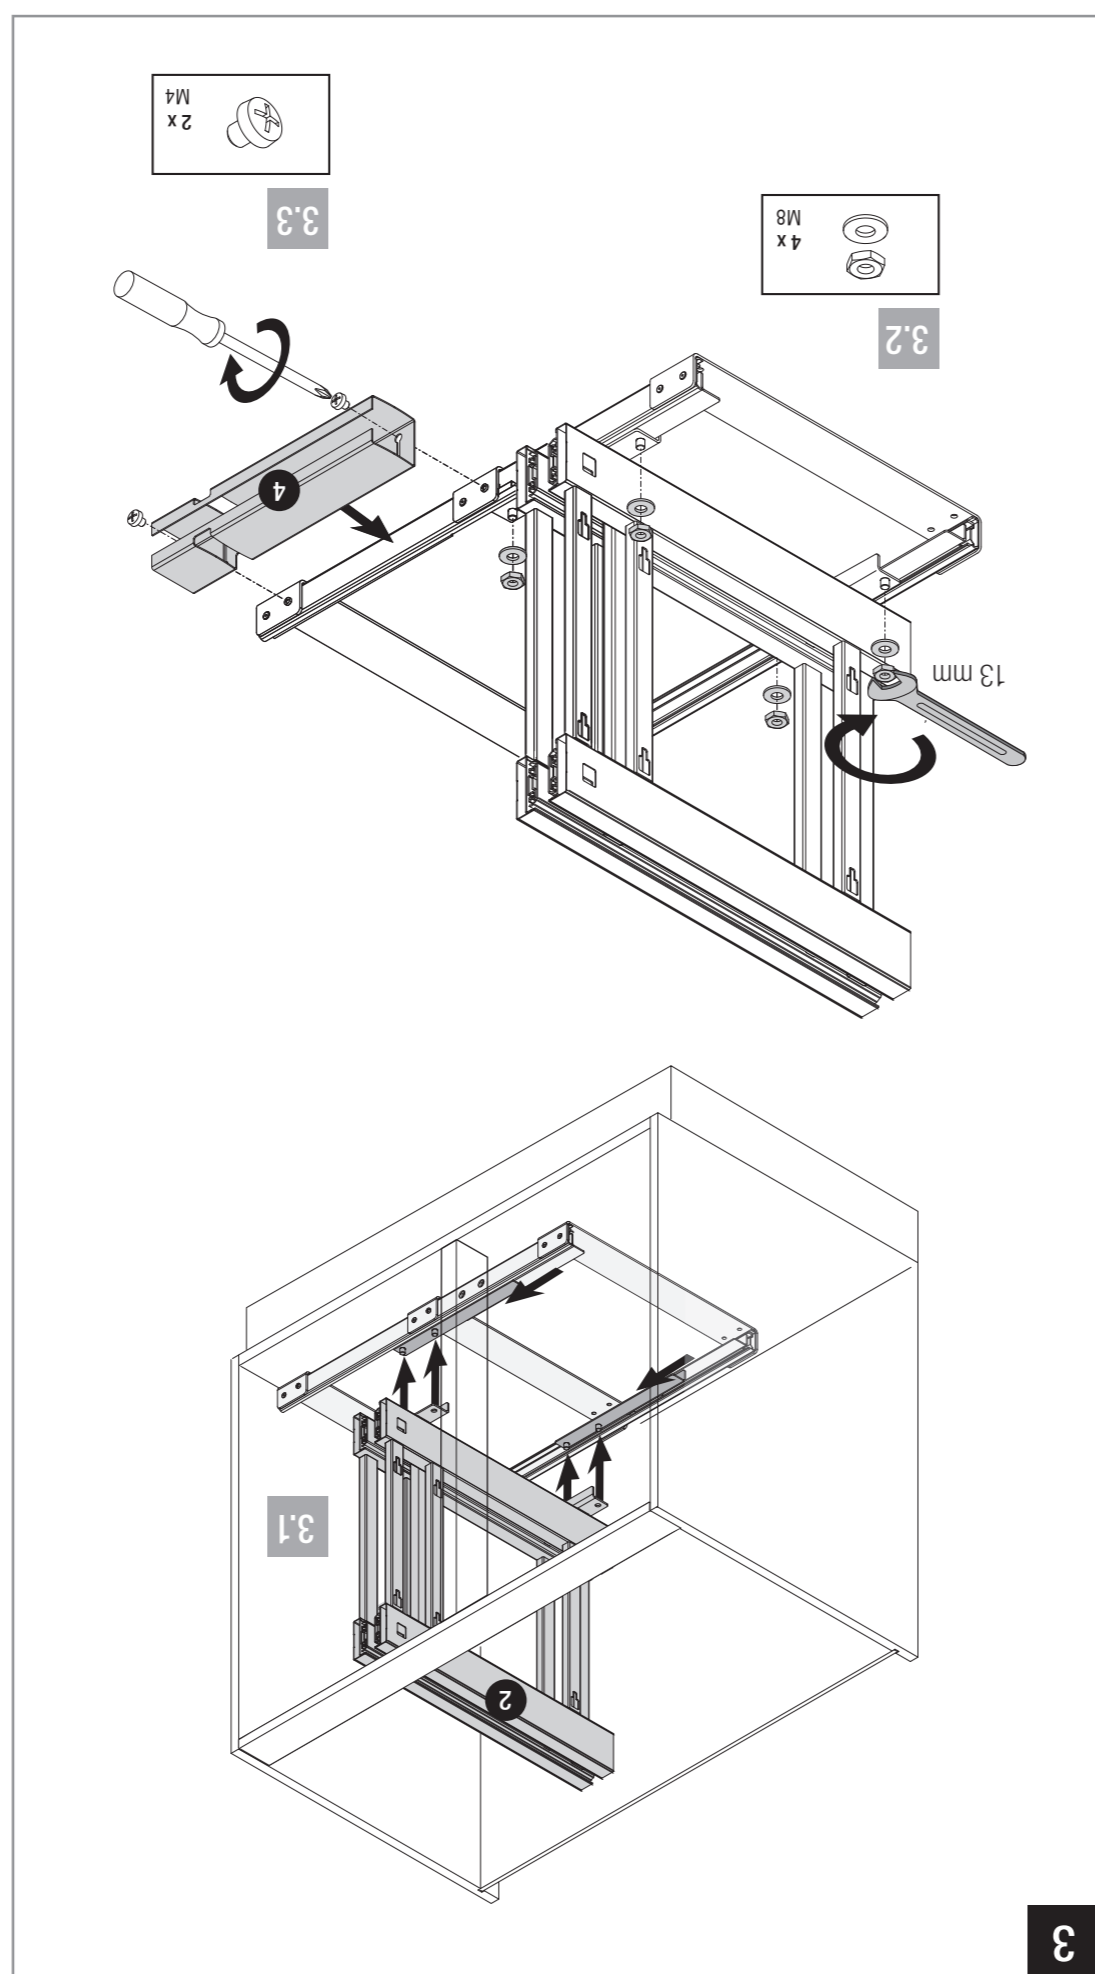

VAUTH SAGEL
VS COR Flex 480 L
900
1000
1200

VAUTH SAGEL
VS COR Flex 480 R
900
1000
1200