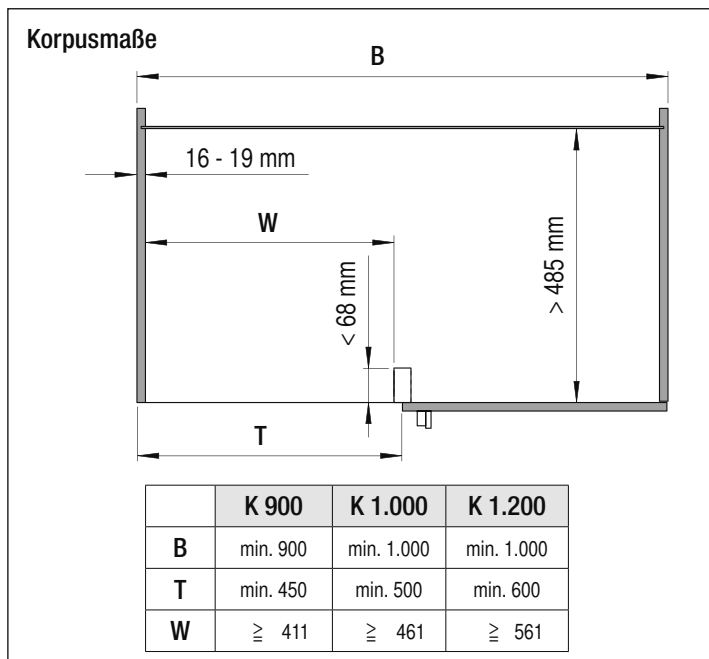

DETAILS

- ✎ Korpusbreiten: 900, 1.000 und 1.200 mm
- ✎ Türbreiten: 450 - 600 mm
- ✎ Einbautiefe: min. 480, 500, 575 mm
- ✎ Einbauhöhe: min. 530 mm
- ✎ Integrierte Dämpfung und Selbsteinzug in beiden Auszügen
- ✎ Einbauschablone: kein Messen beim Einbau im Korpus
- ✎ Zuladung: 8 kg je Korb
- ✎ Zuladung System: max. 32 kg
- ✎ Ablagevarianten: Classic, Saphir, Premea und Planero

VS COR Flex 480

Bewegungsablauf

Korpusmaße

Breite außen: min. 900 - 1.200 mm
Türbreite: min. 450 mm
Einbauhöhe: min. 530 mm

Ausführung

Vollauszug mit Dämpfung

Beschlag: RAL 9006 silber Klarlack,
 RAL 9010 weiß, champagner, lavagrau
Körbe: Chrom, RAL 9006 silber Klarlack,
 RAL 9010 weiß, champagner, lavagrau

Belastbarkeit der Körbe:

Frontkörbe 8 kg
 hintere Körbe 8 kg

Korbvarianten:

Korbmaße: (Frontkörbe)

Korpus	Korbbreite			Korbtiefe			Korbhöhe	
	900	1.000	1.200	900	1.000	1.200	Classic Saphir	Prema Prema Artline
	280	325	350	415	415	415	75	84

Korbmaße: (hintere Körbe)

Korpus	Korbbreite			Korbtiefe			Korbhöhe	
	900	1.000	1.200	900	1.000	1.200	Classic Saphir	Prema Prema Artline
	280	325	400	375	375	375	75	84

C

A

B

VS COR Flex 480 R
900
1000
1200
04/2017