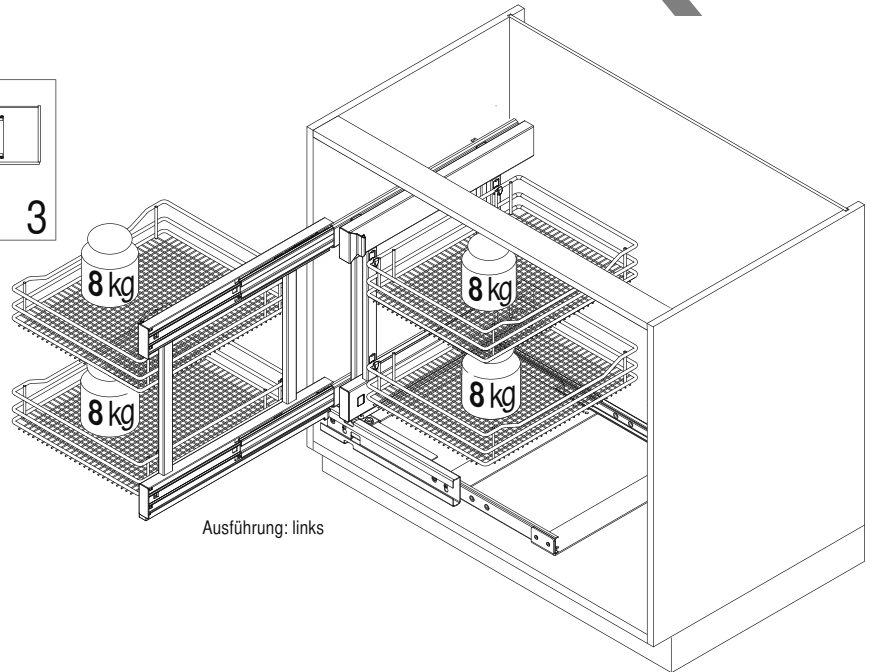

VS COR Flex | Premea

VS COR - ECKSCHRÄNKE

VS COR Flex

ZUGANG ZU JEDER ECKE.

Auch der größte Stauraum nützt wenig, wenn er nicht erreichbar ist. Deshalb ermöglicht diese Systemlösung den vollen Zugriff auf den Schrankinhalt und verwandelt jede Ecke in einen funktionalen Raum. Die Montage erfolgt seitenunabhängig: Der Rahmen wird auf dem Boden des Eckschranks montiert.

K 900
K 1000
K 1200

K 900
K 1000
K 1200

K 900
K 1000
K 1200

K 900
K 1000
K 1200

K 900
K 900
K 1000
K 1200
K 1200

K 900
K 900
K 1000
K 1200
K 1200

VAUTH SAGEL
VS COR Flex 480 L
 900
 1000
 1200

VAUTH SAGEL
VS COR Flex 480 R
 900
 1000
 1200

VS COR Flex 500/550

Bewegungsablauf

Korpusmaße

Breite außen: min. 900 - 1.200 mm
Türbreite: min. 450 mm
Einbauhöhe: min. 530 mm

Ausführung

Vollauszug mit Dämpfung

Beschlag: RAL 9006 silber Klarlack,
 RAL 9010 weiß, champagner, lavagrau
Körbe: Chrom, RAL 9006 silber Klarlack,
 RAL 9010 weiß, champagner, lavagrau