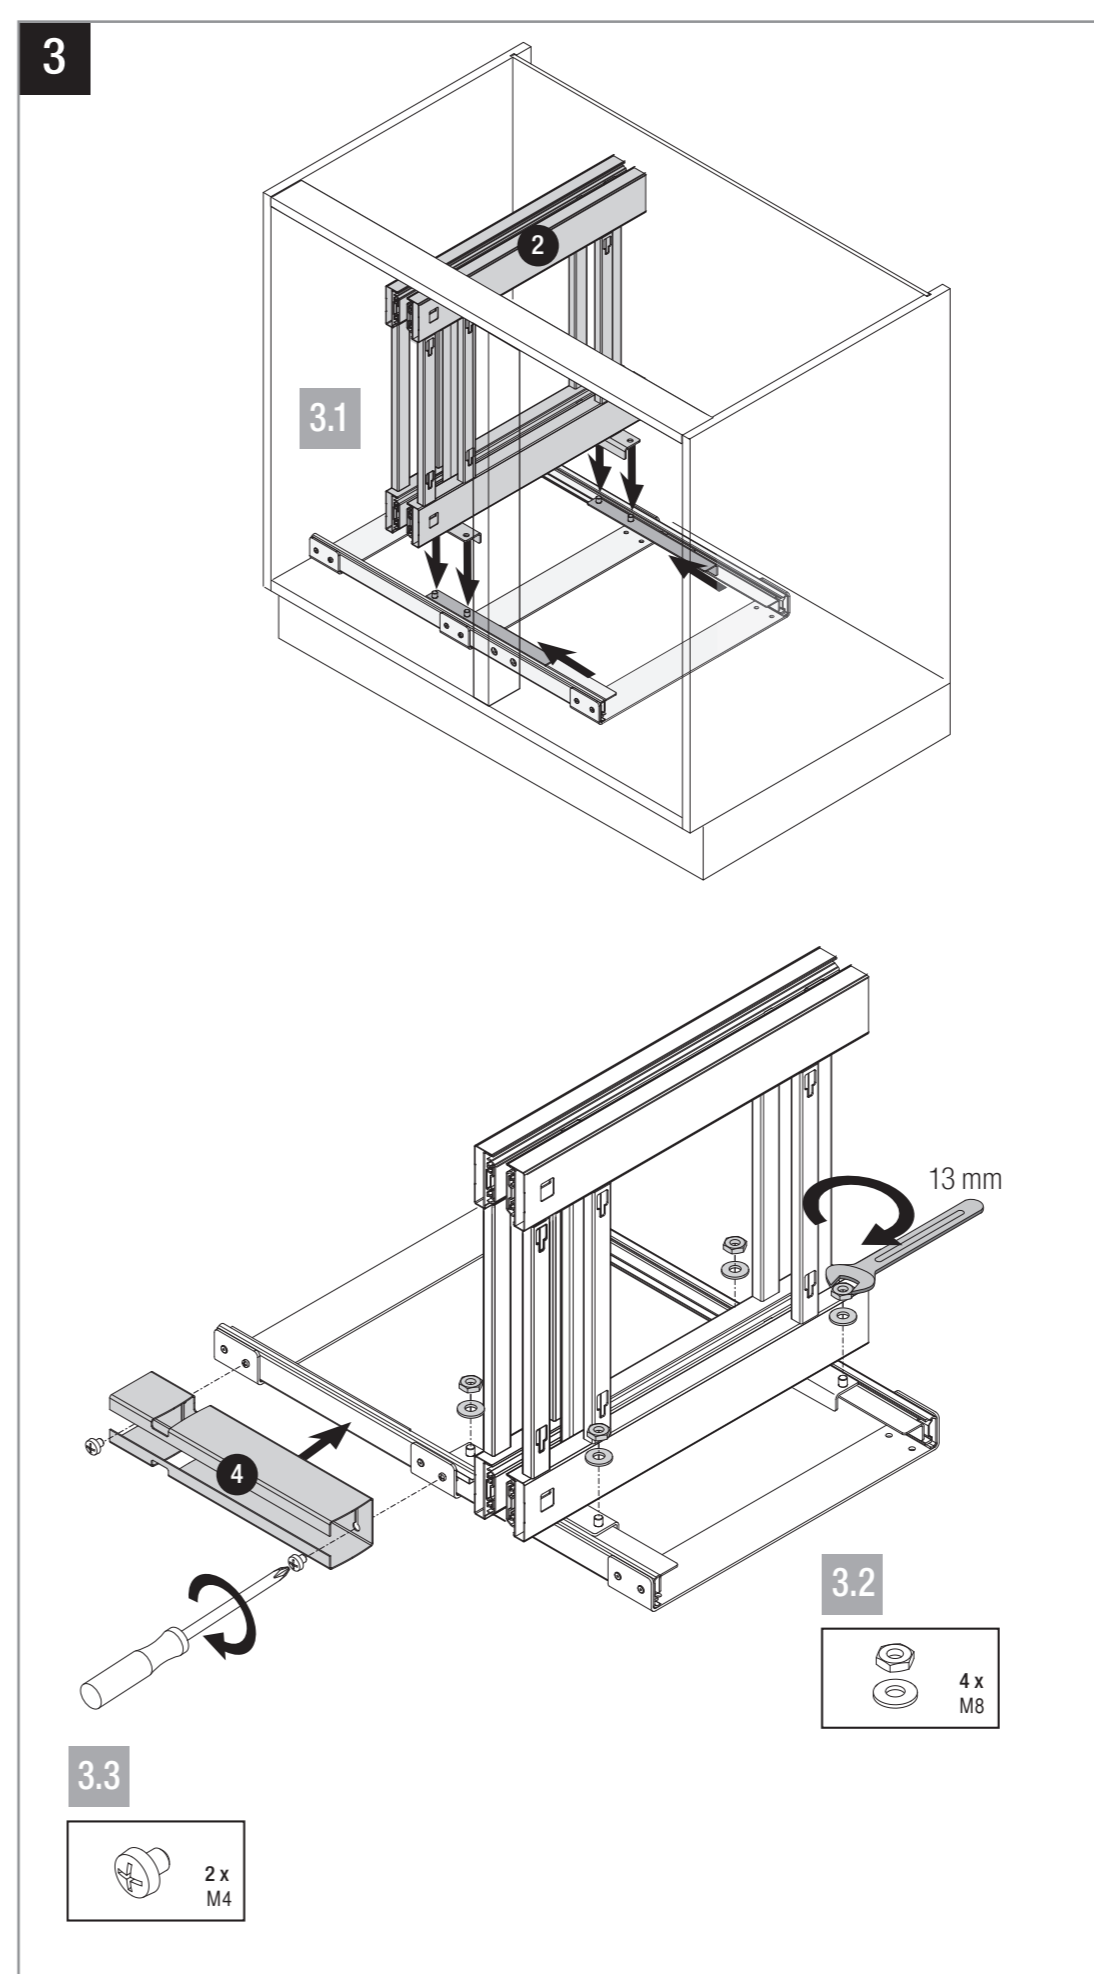

VAUTH SAGEL
VS COR Flex 480 L
900
1000
1200

VAUTH SAGEL
VS COR Flex 480 R
900
1000
1200