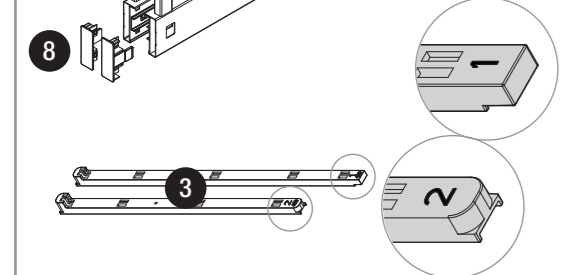

VS COR Flex 480 L
900
1000
1200
04/2017

99 mm

362 mm

99 mm

224 mm
274 mm
304 mm
484 mm
534 mm
564 mm

224 mm
274 mm
304 mm
484 mm
534 mm
564 mm

32 mm

32 mm

K 900
K 1000
K 1200

K 900
K 1000
K 1200

K 900
K 1000
K 1200

K 900
K 1000
K 1200

K 900
K 900
K 1000
K 1200
K 1200

K 900
K 900
K 1000
K 1200
K 1200

VAUTH SAGEL
VS COR Flex 480 L
 900
 1000
 1200

VAUTH SAGEL
VS COR Flex 480 R
 900
 1000
 1200

VS COR Flex 500/550

Bewegungsablauf

Korpusmaße

Breite außen: min. 900 - 1.200 mm
Türbreite: min. 450 mm
Einbauhöhe: min. 530 mm

Ausführung

Vollauszug mit Dämpfung

Beschlag: RAL 9006 silber Klarlack,
 RAL 9010 weiß, champagner, lavagrau
Körbe: Chrom, RAL 9006 silber Klarlack,
 RAL 9010 weiß, champagner, lavagrau