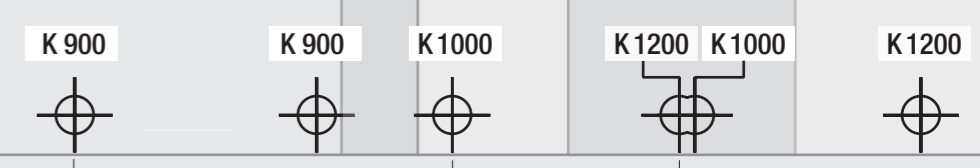

DETAILS

- ✎ Korpusbreiten: 900, 1.000 und 1.200 mm
- ✎ Türbreiten: 450 - 600 mm
- ✎ Einbautiefe: min. 480, 500, 575 mm
- ✎ Einbauhöhe: min. 530 mm
- ✎ Integrierte Dämpfung und Selbsteinzug in beiden Auszügen
- ✎ Einbauschablone: kein Messen beim Einbau im Korpus
- ✎ Zuladung: 8 kg je Korb
- ✎ Zuladung System: max. 32 kg
- ✎ Ablagevarianten: Classic, Saphir, Premea und Planero

Belastbarkeit der Körbe:

Frontkörbe 8 kg
 hintere Körbe 8 kg

Korbvarianten:

Korbmaße: (Frontkörbe)

Korpus	Korbbreite			Korbtiefe			Korbhöhe	
	900	1.000	1.200	900	1.000	1.200	Classic Saphir	Prema Prema Artline
	280	325	350	415	415	415	75	84

Korbmaße: (hintere Körbe)

Korpus	Korbbreite			Korbtiefe			Korbhöhe	
	900	1.000	1.200	900	1.000	1.200	Classic Saphir	Prema Prema Artline
	280	325	400	375	375	375	75	84

C

A

B

VS COR Flex 480 R
900
1000
1200
04/2017

VS COR Flex 480 L
900
1000
1200
04/2017

99 mm

362 mm

99 mm

224 mm
274 mm
304 mm
484 mm
534 mm
564 mm

224 mm
274 mm
304 mm
484 mm
534 mm
564 mm

32 mm

32 mm