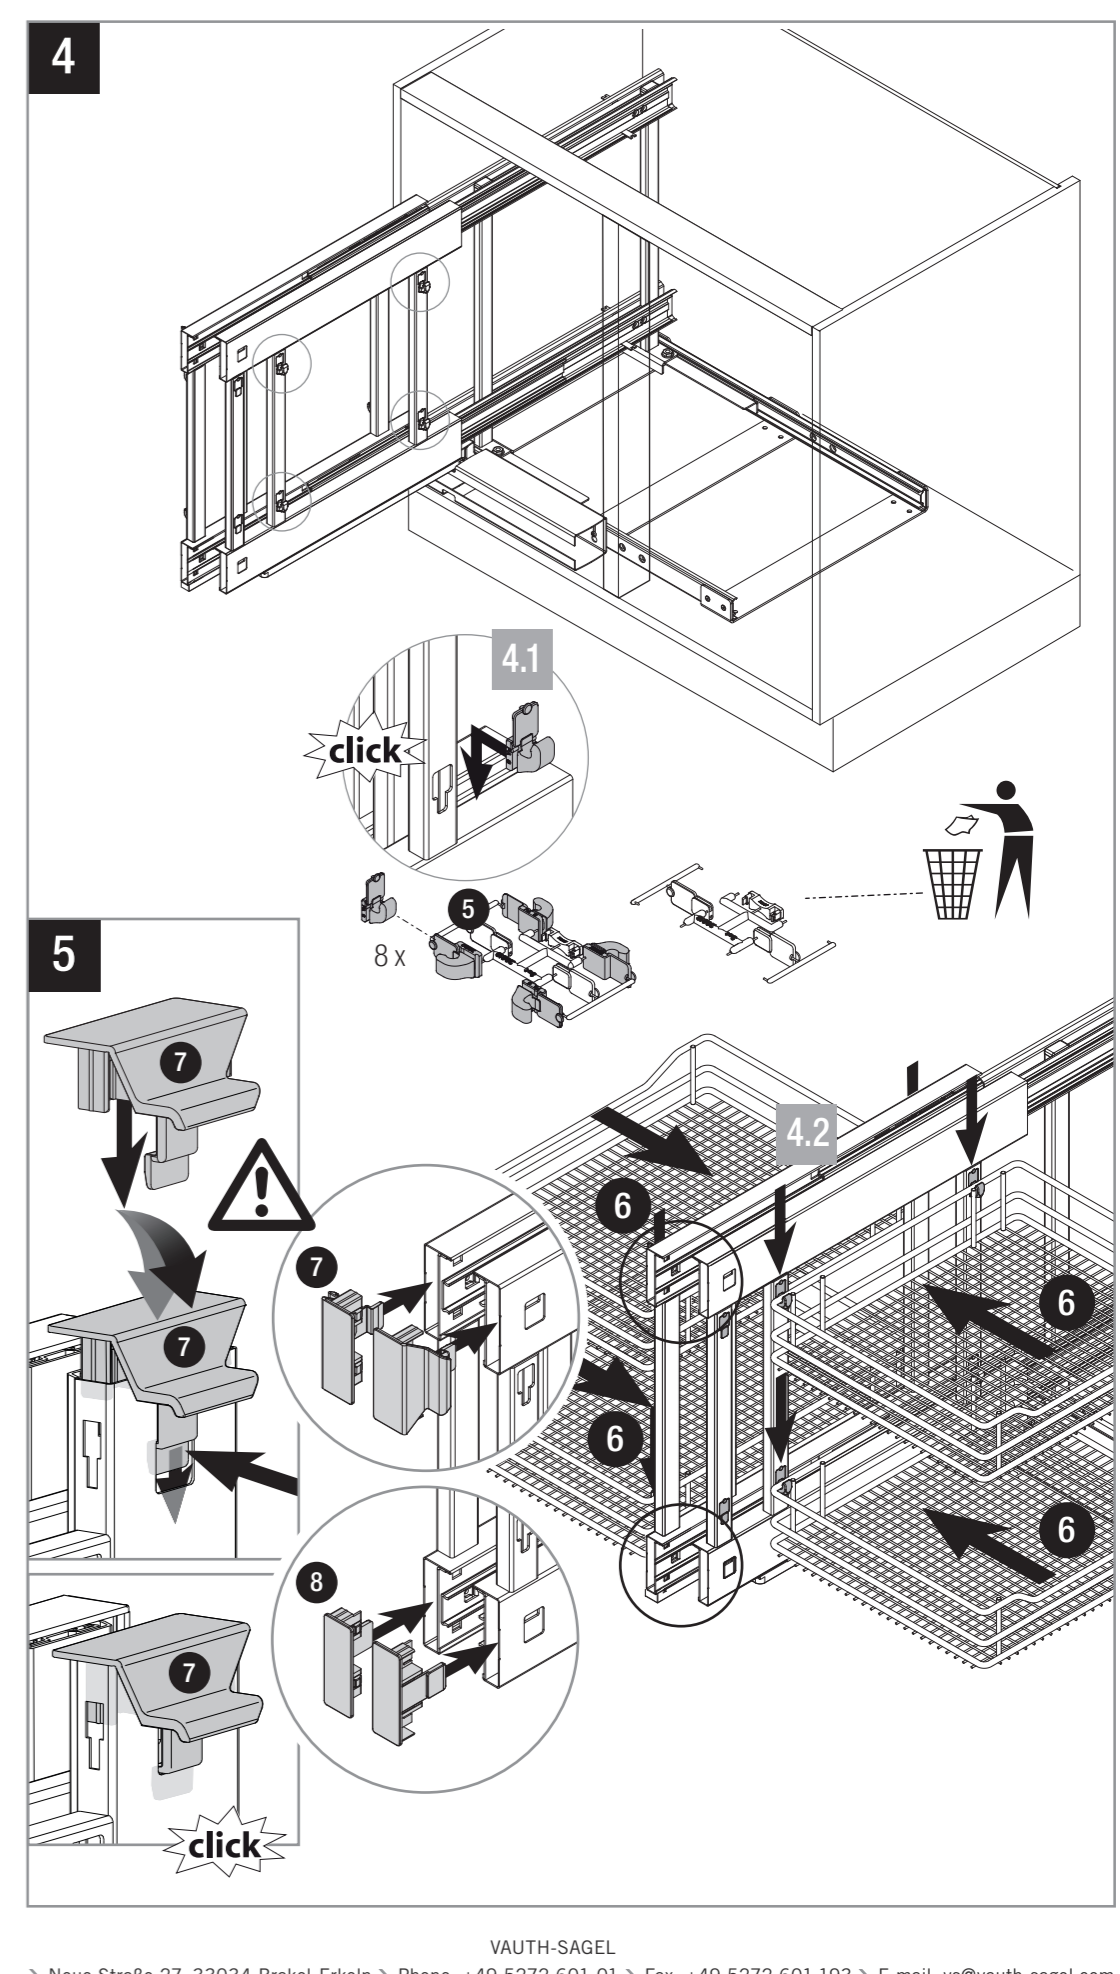

VAUTH SAGEL
VS COR Flex 480 L
900
1000
1200

VAUTH SAGEL
VS COR Flex 480 R
900
1000
1200