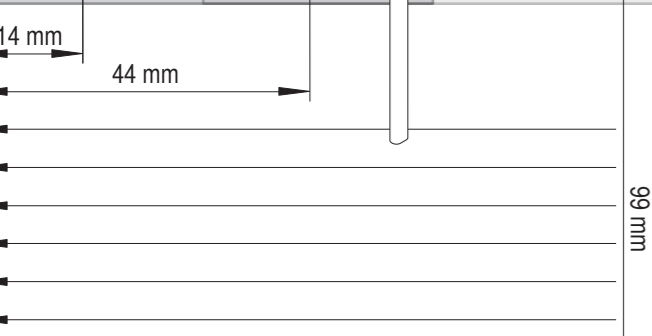

VS COR Flex 480

Bewegungsablauf

Korpusmaße

Breite außen: min. 900 - 1.200 mm
Türbreite: min. 450 mm
Einbauhöhe: min. 530 mm

Ausführung

Vollauszug mit Dämpfung

Beschlag: RAL 9006 silber Klarlack,
 RAL 9010 weiß, champagner, lavagrau
Körbe: Chrom, RAL 9006 silber Klarlack,
 RAL 9010 weiß, champagner, lavagrau

Korbmaße: (hintere Körbe)

Korpus	Korbbreite			Korbtiefe			Korbhöhe	
	900	1.000	1.200	900	1.000	1.200	Classic Saphir	Prema Prema Artline
	280	325	400	375	375	375	75	84

C

A

B

VS COR Flex 480 R
900
1000
1200
04/2017

VS COR Flex 480 L
900
1000
1200
04/2017

99 mm

362 mm

99 mm

224 mm
274 mm
304 mm
484 mm
534 mm
564 mm

224 mm
274 mm
304 mm
484 mm
534 mm
564 mm

32 mm

32 mm