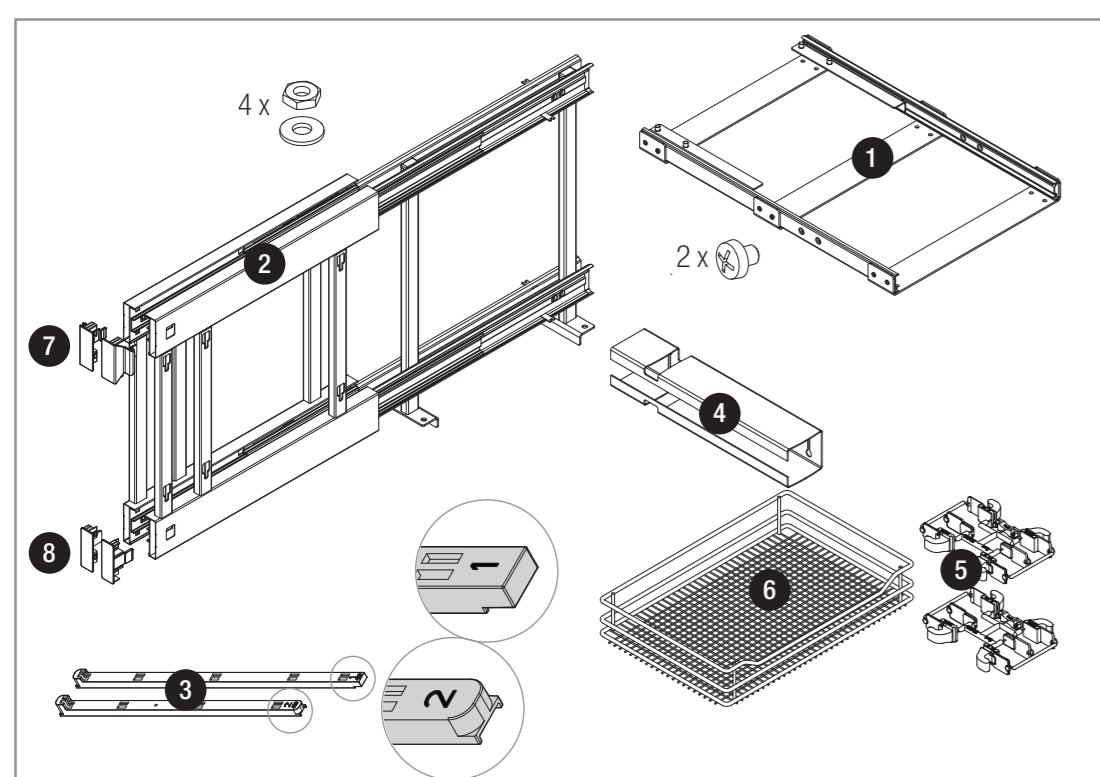

VAUTH SAGEL
VS COR Flex 480 L
900
1000
1200