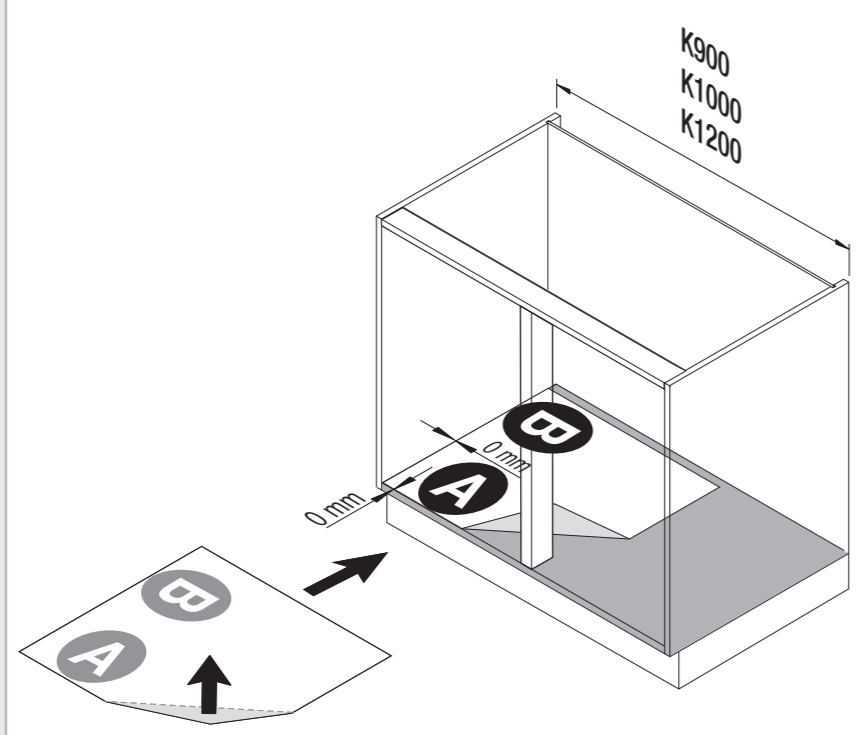

VS COR Flex | Premea

VS COR - ECKSCHRÄNKE

VS COR Flex

ZUGANG ZU JEDER ECKE.

Auch der größte Stauraum nützt wenig, wenn er nicht erreichbar ist. Deshalb ermöglicht diese Systemlösung den vollen Zugriff auf den Schrankinhalt und verwandelt jede Ecke in einen funktionalen Raum. Die Montage erfolgt seitenunabhängig: Der Rahmen wird auf dem Boden des Eckschranks montiert.

VS COR Flex 480

Bewegungsablauf

Korpusmaße

Breite außen: min. 900 - 1.200 mm
Türbreite: min. 450 mm
Einbauhöhe: min. 530 mm

Ausführung

Vollauszug mit Dämpfung

Beschlag: RAL 9006 silber Klarlack,
 RAL 9010 weiß, champagner, lavagrau
Körbe: Chrom, RAL 9006 silber Klarlack,
 RAL 9010 weiß, champagner, lavagrau

Korbmaße: (hintere Körbe)

Korpus	Korbbreite			Korbtiefe			Korbhöhe	
	900	1.000	1.200	900	1.000	1.200	Classic Saphir	Prema Prema Artline
	280	325	400	375	375	375	75	84

C

A

B

VS COR Flex 480 R
900
1000
1200
04/2017

VS COR Flex 480 L
900
1000
1200
04/2017

99 mm

362 mm

99 mm

224 mm
274 mm
304 mm
484 mm
534 mm
564 mm

224 mm
274 mm
304 mm
484 mm
534 mm
564 mm

32 mm

32 mm