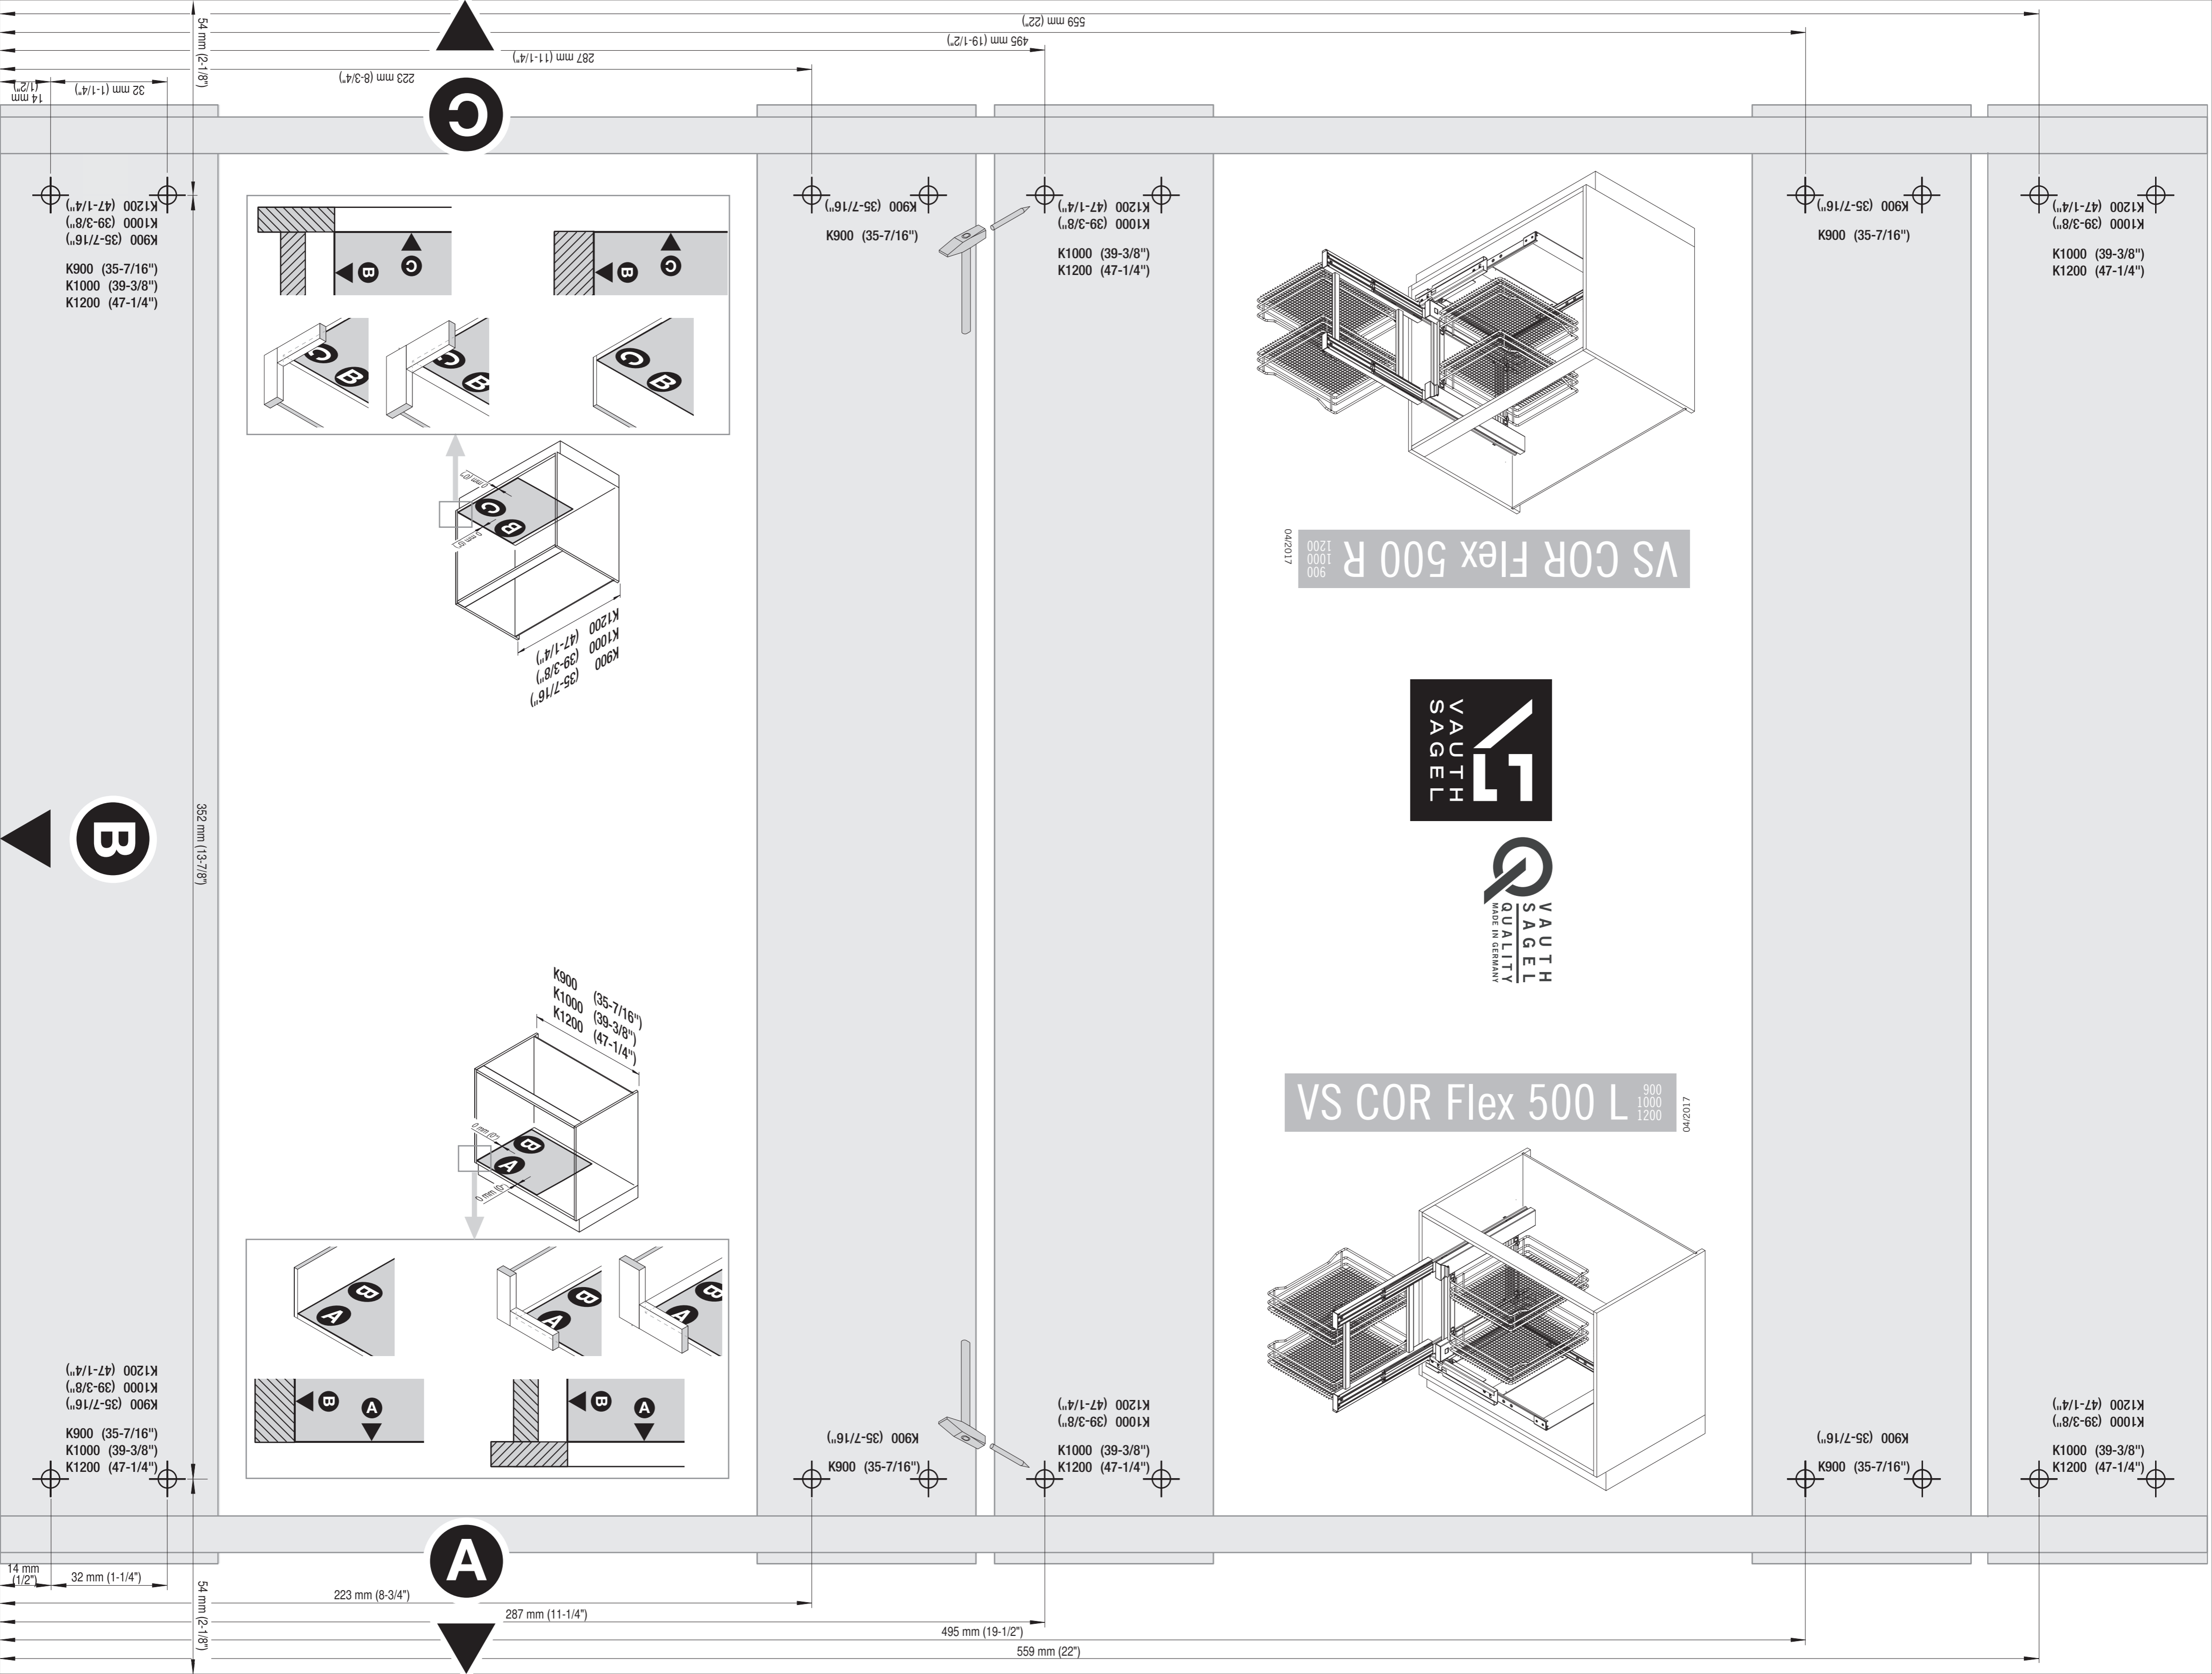

VS COR Flex | Premea

VS COR - ECKSCHRÄNKE

VS COR Flex

ZUGANG ZU JEDER ECKE.

Auch der größte Stauraum nützt wenig, wenn er nicht erreichbar ist. Deshalb ermöglicht diese Systemlösung den vollen Zugriff auf den Schrankinhalt und verwandelt jede Ecke in einen funktionalen Raum. Die Montage erfolgt seitenunabhängig: Der Rahmen wird auf dem Boden des Eckschranks montiert.

VS COR Flex 500/550

Bewegungsablauf

Korpusmaße

Breite außen: min. 900 - 1.200 mm
Türbreite: min. 450 mm
Einbauhöhe: min. 530 mm

Ausführung

Vollauszug mit Dämpfung

Beschlag: RAL 9006 silber Klarlack,
 RAL 9010 weiß, champagner, lavagrau
Körbe: Chrom, RAL 9006 silber Klarlack,
 RAL 9010 weiß, champagner, lavagrau

Belastbarkeit der Körbe:

Frontkörbe 8 kg
 hintere Körbe 8 kg

Korbvarianten:

Korbmaße: (Frontkörbe)

Korpus	Korbbreite			Korbtiefe			Korbhöhe	
	900	1.000	1.200	900	1.000	1.200	Classic Saphir	Premea Premea Artline
	280	350	350	415	415	415	75	84

Korbmaße: (hintere Körbe)

Korpus	Korbbreite			Korbtiefe			Korbhöhe	
	900	1.000	1.200	900	1.000	1.200	Classic Saphir	Premea Premea Artline
500	280	325	400	415	415	415	75	84
550				500	500	500		

04/2017
 900
 1000
 1200
VS COR Flex 500 R