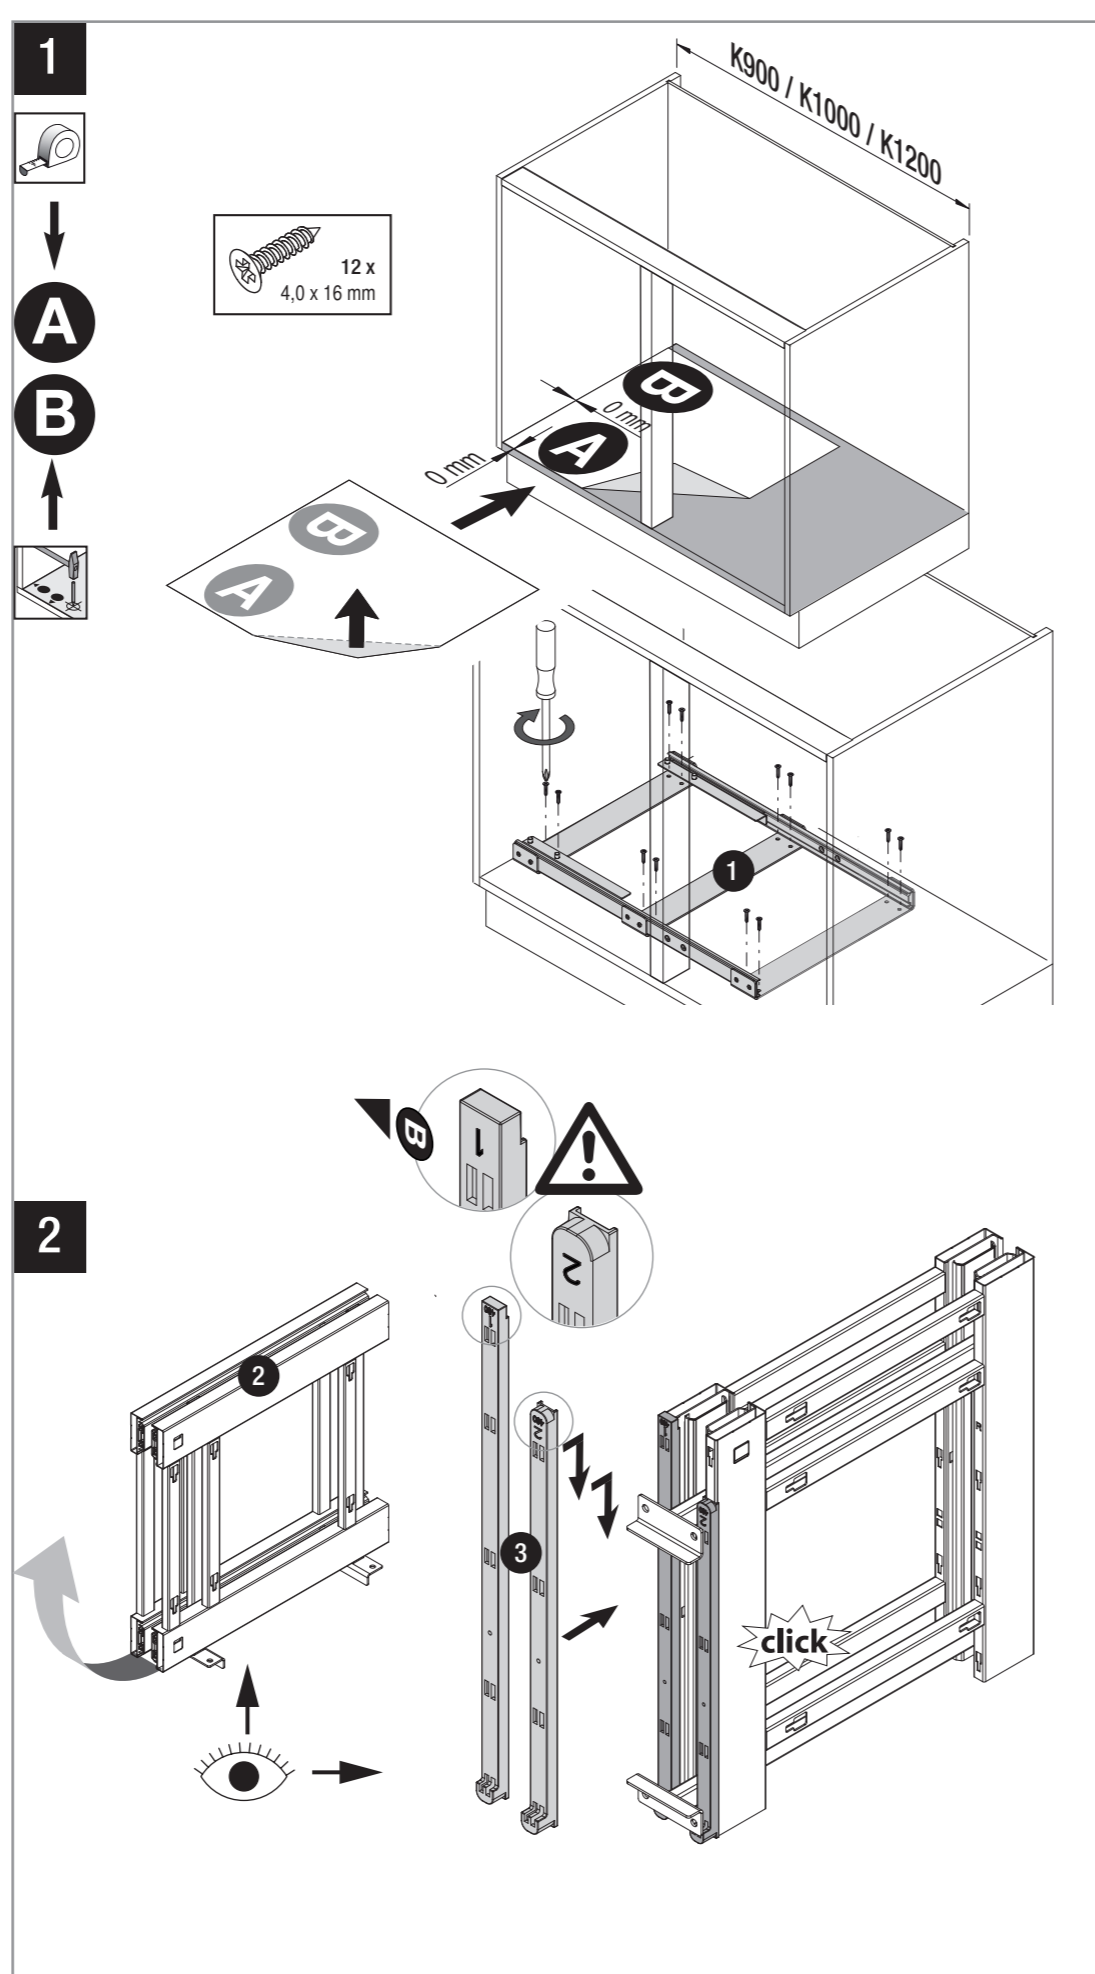

VAUTH SAGEL
VS COR Flex 480 L
900
1000
1200

VAUTH SAGEL
VS COR Flex 480 R
900
1000
1200