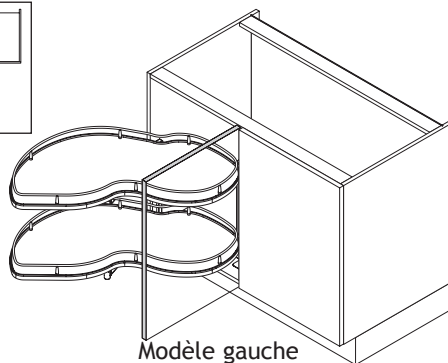

Modèle droite

DESCRIPTION	DIMENSION	CODE
Rangement de coin où les deux paniers sortent ensemble de l'armoire.	<u>blanc/chromé</u>	
gauche	450 mm	6123-8445
droite	450 mm	6123-8446
Profondeur armoire: min. 490 mm		
Hauteur armoire: min. 500 mm		
Force max.: 20 kg.		
Exécution: gris-argent		
gauche	500 mm	6123-8450
droite	500 mm	6123-8451
gauche	600 mm	6123-8460
droite	600 mm	6123-8461
	<u>gris/argent</u>	
gauche	450 mm	6123-8545
droite	450 mm	6123-8546
gauche	500 mm	6123-8550
droite	500 mm	6123-8551
gauche	600 mm	6123-8560
droite	600 mm	6123-8561

Caisson

Front	A(min)	C
450	900	min. 411
500	1000	min. 461
600	1000	min. 561

mm

6
b