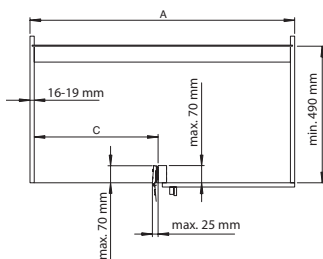

Modèle droite

DESCRIPTION	DIMENSION	CODE
Rangement de coin où les deux paniers sortent ensemble de l'armoire.	<u>blanc/chromé</u>	
gauche	450 mm	6123-8445
droite	450 mm	6123-8446
Profondeur armoire: min. 490 mm		
Hauteur armoire: min. 500 mm		
Force max.: 20 kg.		
Exécution: gris-argent		
gauche	500 mm	6123-8450
droite	500 mm	6123-8451
gauche	600 mm	6123-8460
droite	600 mm	6123-8461
	<u>gris/argent</u>	
gauche	450 mm	6123-8545
droite	450 mm	6123-8546
gauche	500 mm	6123-8550
droite	500 mm	6123-8551
gauche	600 mm	6123-8560
droite	600 mm	6123-8561

Caisson

Front	A(min)	C
450	900	min. 411
500	1000	min. 461
600	1000	min. 561

mm

6
b