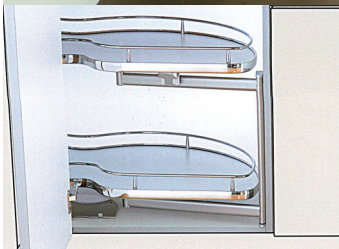

Modèle droite

DESCRIPTION	DIMENSION	CODE
Rangement de coin où les deux paniers sortent ensemble de l'armoire.	<u>blanc/chromé</u>	
gauche	450 mm	6123-8445
droite	450 mm	6123-8446
Profondeur armoire: min. 490 mm		
Hauteur armoire: min. 500 mm		
Force max.: 20 kg.		
Exécution: gris-argent		
gauche	500 mm	6123-8450
droite	500 mm	6123-8451
gauche	600 mm	6123-8460
droite	600 mm	6123-8461
	<u>gris/argent</u>	
gauche	450 mm	6123-8545
droite	450 mm	6123-8546
gauche	500 mm	6123-8550
droite	500 mm	6123-8551
gauche	600 mm	6123-8560
droite	600 mm	6123-8561