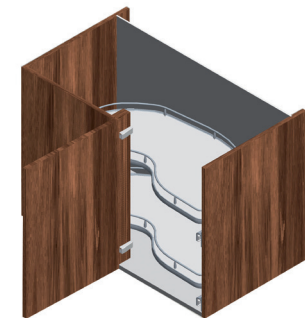

Modèle gauche

DESCRIPTION	EXÉCUTION	CODE
Rangement de coin où les deux paniers sortent séparément.	<u>blanc/chromé</u>	
gauche	450 mm	6123-8245
droite	450 mm	6123-8246
Profondeur armoire: min. 490 mm		
Hauteur armoire: min. 500 mm	gauche 500 mm	6123-8250
Charge max.: 15 kg.	droite 500 mm	6123-8251
	gauche 600 mm	6123-8260
	droite 600 mm	6123-8261
	<u>gris/argent</u>	
	gauche 450 mm	6123-8345
	droite 450 mm	6123-8346
	gauche 500 mm	6123-8350
	droite 500 mm	6123-8351
	gauche 600 mm	6123-8360
	droite 600 mm	6123-8361
	<u>gris claire/chromé</u>	
	gauche 600 mm	6123-8362