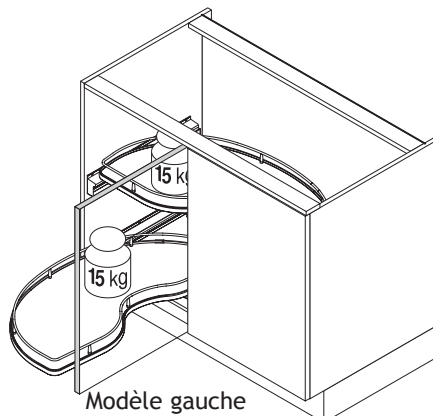

Modèle gauche

6
b