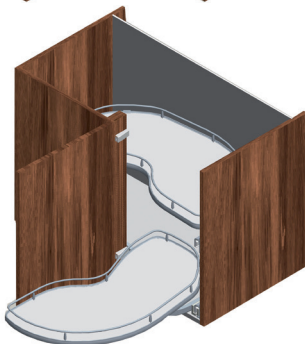

Modèle gauche

DESCRIPTION	EXÉCUTION	CODE
Rangement de coin où les deux paniers sortent séparément.	<u>blanc/chromé</u>	
gauche	450 mm	6123-8245
droite	450 mm	6123-8246
Profondeur armoire: min. 490 mm		
Hauteur armoire: min. 500 mm	gauche 500 mm	6123-8250
Charge max.: 15 kg.	droite 500 mm	6123-8251
	gauche 600 mm	6123-8260
	droite 600 mm	6123-8261
	<u>gris/argent</u>	
	gauche 450 mm	6123-8345
	droite 450 mm	6123-8346
	gauche 500 mm	6123-8350
	droite 500 mm	6123-8351
	gauche 600 mm	6123-8360
	droite 600 mm	6123-8361
	<u>gris claire/chromé</u>	
	gauche 600 mm	6123-8362