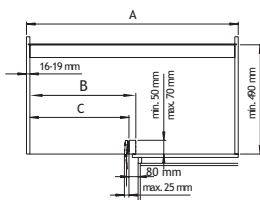

Modèle gauche

DESCRIPTION	EXÉCUTION	CODE
Rangement de coin où les deux paniers sortent séparément.	<u>blanc/chromé</u>	
gauche	450 mm	6123-8245
droite	450 mm	6123-8246
Profondeur armoire: min. 490 mm		
Hauteur armoire: min. 500 mm	gauche 500 mm	6123-8250
Charge max.: 15 kg.	droite 500 mm	6123-8251
	gauche 600 mm	6123-8260
	droite 600 mm	6123-8261
	<u>gris/argent</u>	
	gauche 450 mm	6123-8345
	droite 450 mm	6123-8346
	gauche 500 mm	6123-8350
	droite 500 mm	6123-8351
	gauche 600 mm	6123-8360
	droite 600 mm	6123-8361
	<u>gris claire/chromé</u>	
	gauche 600 mm	6123-8362

	A (min)	B	C
450	900	450	min. 411
500	1000	500	min. 461
600	1000	600	min. 561

Modèle gauche

6
b