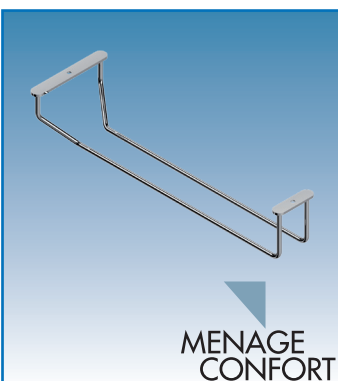

#### PORTE-ESSUIE-MAINS

Exécution	Code	Prix <sub>€</sub>
blanc	6101-7700	9,00 <b>G1</b>

Lpxh: 288 x 45 x 55 mm

### MC-LINE

#### MC-LINE PORTE-CROCHETS AVEC 5 CROCHETS

Exécution	Code	Prix <sub>€</sub>
chromé	6108-6235	12,00 <b>G1</b>

Longueur: 350 mm