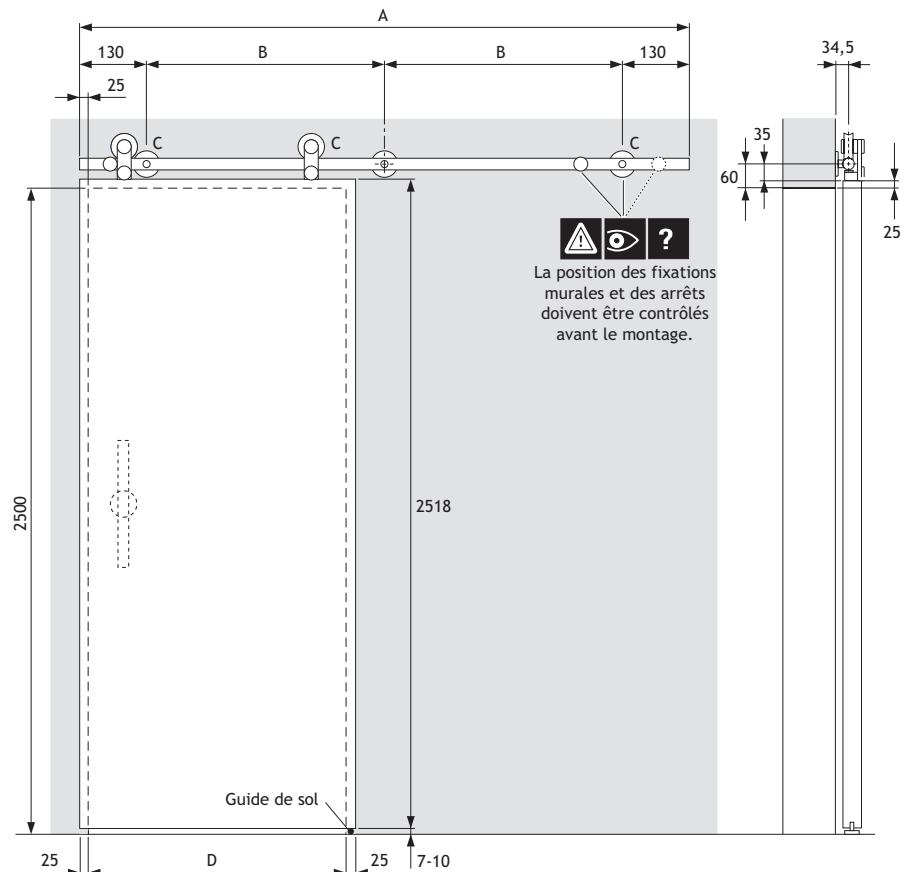

**FLATEC**

Set complet pour porte coulissante en bois, se compose de:

- 1 rail de roulement
- 3 ou 4 fixations murales
- 2 chariots
- 2 arrêts en inox
- 1 guide au sol en plastique
- 1 clef de montage

Épaisseur de la porte: 40 mm  
 Force: 100 kg.  
 Exécution: inox

Min. 1 set

Consultez-nous pour d'autres mesures ou réalisations spéciales avec panneau fixe en haut ou sur le côté.

5b

A	B	C	D	CODE
MM	MM	PIÈCE	MM	
1800	770	3	750-900	5760-1918
2100	613,3	4	910-1000	5760-1921
2300	680	4	1010-1120	5760-1923
2540	760	4	1130-1250	5760-1925

- A: longueur du rail
- B: Distance entre fixations murales
- C: Nombre de fixations murales
- D: Largeur de la porte