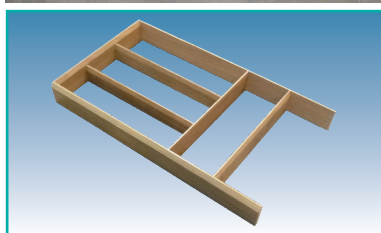

AMÉNAGEMENT DE TIROIR

AMÉNAGEMENT DE TIROIR EN BOIS

INSERT EN CHÊNE

Code

Prix_€

5103-5000

49,00

G1

Dimensions: l x L x h: 473 x 272 x 50 mm