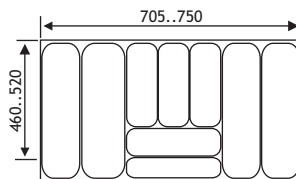

FLEXYTRAY CLASSIC