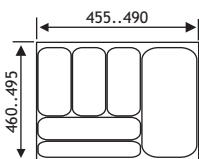

FLEXYTRAY CLASSIC