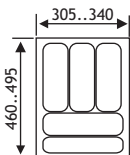

FLEXYTRAY CLASSIC