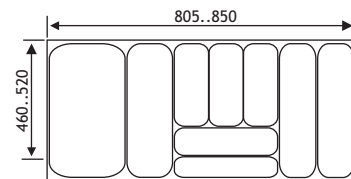

AMÉNAGEMENT DE TIROIR

AMÉNAGEMENT DE TIROIR EN PLASTIQUE

FLEXYTRAY

Ces range-couverters peuvent être coupés à mesure avec une scie circulaire

Exécution: plastique anthracite

Largeur	Caisson	Code	Prix_€
<i>Flexytray Classic</i>			
305..340 mm	400 mm	5102-2040	6,60
355..390 mm	450 mm	5102-2045	7,40
405..440 mm	500 mm	5102-2050	8,30
455..490 mm	550 mm	5102-2055	8,50
505..540 mm	600 mm	5102-2060	9,50
705..750 mm	800 mm	5102-2080	15,00
805..850 mm	900 mm	5102-2090	16,00
905..921 mm	1000 mm	5102-2098	17,00
1105..1150 mm	1200 mm	5102-2099	19,00
<i>Flexytray</i>			
505..540 mm	600 mm	5102-2160	9,50
805..850 mm	900 mm	5102-2190	15,00
905..921 mm	1000 mm	5102-2199	16,00

G1

FLEXYTRAY CLASSIC

A commander en supplément

Compartment Flexytray Classic	5102-2000	1,95
Set de compartiments Flexytray	5102-2100	3,50
1 set= 1 x 160 mm + 1 x 245 mm		

G1

FLEXYTRAY