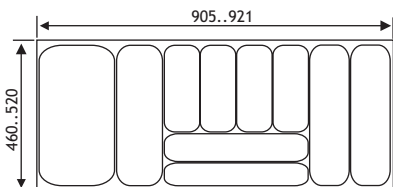

AMÉNAGEMENT DE TIROIR

AMÉNAGEMENT DE TIROIR EN PLASTIQUE

FLEXYTRAY

Ces range-couverters peuvent être coupés à mesure avec une scie circulaire

Exécution: plastique anthracite

Largeur	Caisson	Code	Prix_€
<i>Flexytray Classic</i>			
305..340 mm	400 mm	5102-2040	6,60
355..390 mm	450 mm	5102-2045	7,40
405..440 mm	500 mm	5102-2050	8,30
455..490 mm	550 mm	5102-2055	8,50
505..540 mm	600 mm	5102-2060	9,50
705..750 mm	800 mm	5102-2080	15,00
805..850 mm	900 mm	5102-2090	16,00
905..921 mm	1000 mm	5102-2098	17,00
1105..1150 mm	1200 mm	5102-2099	19,00
<i>Flexytray</i>			
505..540 mm	600 mm	5102-2160	9,50
805..850 mm	900 mm	5102-2190	15,00
905..921 mm	1000 mm	5102-2199	16,00

G1

FLEXYTRAY CLASSIC

A commander en supplément

Compartment Flexytray Classic	5102-2000	1,95
Set de compartiments Flexytray	5102-2100	3,50
1 set= 1 x 160 mm + 1 x 245 mm		

G1

FLEXYTRAY