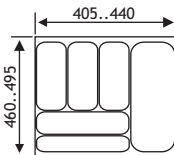

FLEXYTRAY CLASSIC