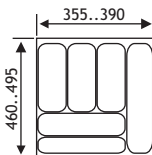

FLEXYTRAY CLASSIC