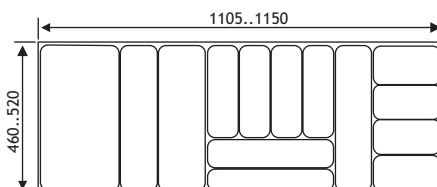

AMÉNAGEMENT DE TIROIR

AMÉNAGEMENT DE TIROIR EN PLASTIQUE

FLEXYTRAY

Ces range-couverters peuvent être coupés à mesure avec une scie circulaire

Exécution: plastique anthracite

Largeur	Caisson	Code	Prix_€
<i>Flexytray Classic</i>			
305..340 mm	400 mm	5102-2040	6,60
355..390 mm	450 mm	5102-2045	7,40
405..440 mm	500 mm	5102-2050	8,30
455..490 mm	550 mm	5102-2055	8,50
505..540 mm	600 mm	5102-2060	9,50
705..750 mm	800 mm	5102-2080	15,00
805..850 mm	900 mm	5102-2090	16,00
905..921 mm	1000 mm	5102-2098	17,00
1105..1150 mm	1200 mm	5102-2099	19,00
<i>Flexytray</i>			
505..540 mm	600 mm	5102-2160	9,50
805..850 mm	900 mm	5102-2190	15,00
905..921 mm	1000 mm	5102-2199	16,00

G1

FLEXYTRAY CLASSIC

A commander en supplément

Compartment Flexytray Classic	5102-2000	1,95
Set de compartiments Flexytray	5102-2100	3,50
1 set= 1 x 160 mm + 1 x 245 mm		

G1

FLEXYTRAY