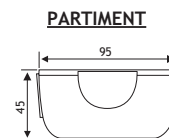

FLEXYTRAY CLASSIC