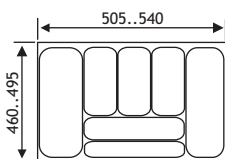

FLEXYTRAY CLASSIC