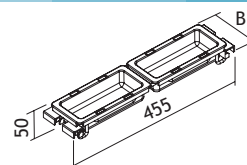

AMÉNAGEMENT DE PLACARD MOKA

PORTE-CHAUSSURES avec cadre et coulisses soft-close

A min-max	Code	Prix_€
564-594 mm	4505-2860	195,00
764-794 mm	4505-2880	235,00
864-894 mm	4505-2890	255,00

Exécution: acier