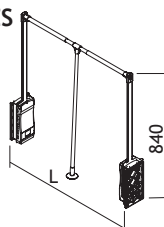

### PORTE-CHAUSSURES avec cadre et coulisses soft-close

A min-max	Code	Prix <sub>€</sub>
564-594 mm	4505-2860	195,00
764-794 mm	4505-2880	235,00
864-894 mm	4505-2890	255,00

Exécution: acier

### ÉLÉVATEUR POUR CINTRES

L min-max	Code	Prix <sub>€</sub>
450-600 mm	4505-2945	70,00
600-830 mm	4505-2960	72,00
830-1150 mm	4505-2983	74,00

Exécution: acier/plastique