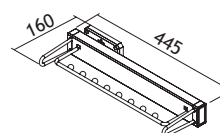

AMÉNAGEMENT DE PLACARD MOKA

PORTE-CRAVATTES EXTENSIBLE

Code	Prix_€
4505-2920	75,00

Exécution: aluminium

Option
Entretoises latérales

Code	Prix_€
4505-2999	5,00