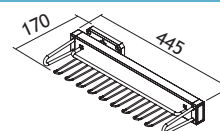

### PORTE-CRAVATTES EXTENSIBLE

Code	Prix <sub>€</sub>
4505-2920	75,00

Exécution: aluminium

**Option**  
Entretoises latérales

Code	Prix <sub>€</sub>
4505-2999	5,00

Prix particulier, TVA comprise.

Sous réserve de changement de prix et modèle.