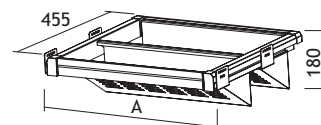

AMÉNAGEMENT DE PLACARD MOKA

ÉLÉVATEUR POUR CINTRES

L min-max	Code	Prix_€
450-600 mm	4505-2945	70,00
600-830 mm	4505-2960	72,00
830-1150 mm	4505-2983	74,00

Exécution: acier/plastique