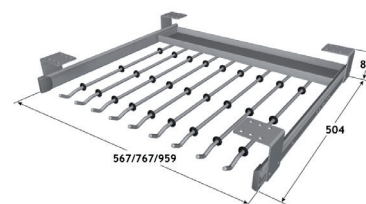

AMÉNAGEMENT DE PLACARD EXCLUSIV

AMÉNAGEMENT DE PLACARD EXCLUSIV

PANIER EXCLUSIV
Soft Close, sortie totale

Caisson (mm)	Dimensions sans coulisses (mm)	Dimensions avec coulisses (mm)
500	421 x 501,5 x 152	421 x 501,5 x 155,5
600	521 x 501,5 x 152	521 x 501,5 x 155,5
800	721 x 501,5 x 152	721 x 501,5 x 155,5

Caisson	Code	Prix,€
500 mm	4502-0050	89,00
600 mm	4502-0060	91,00
800 mm	4502-0080	109,00

G1

Force: 16 kg
Exécution: blanc

AMÉNAGEMENT DE PLACARD EXCLUSIV

PORTE-CRAVATTES TÉLESCOPIQUE EXCLUSIV

Code	Prix,€
4502-2000	39,00

G1

Dimensions: 87 x 450 x 58 mm
Force: 16 kg
Exécution: blanc

AMÉNAGEMENT DE PLACARD EXCLUSIV

PORTE-PANTALON TÉLESCOPIQUE EXCLUSIV
Soft-Close, sortie totale.

Montage en dessous d'une étagère.

Nombre de tiges	Dimensions L x p x h (mm)
9	567 x 504 x 80
13	767 x 504 x 80
17	959 x 504 x 80

Nombre de tiges	Largeur	Code	Prix,€
9	600 mm	4502-1060	140,00
13	800 mm	4502-1080	155,00
17	1000 mm	4502-1100	160,00

G1

Force: 15 kg
Exécution: blanc