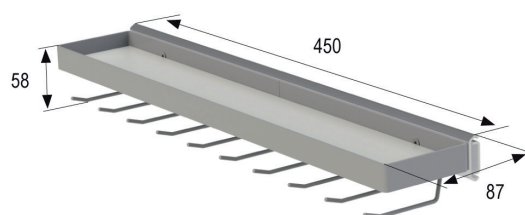

AMÉNAGEMENT DE PLACARD EXCLUSIV

AMÉNAGEMENT DE PLACARD EXCLUSIV

PANIER EXCLUSIV
Soft Close, sortie totale

Caisson (mm)	Dimensions sans coulisses (mm)	Dimensions avec coulisses (mm)
500	421 x 501,5 x 152	421 x 501,5 x 155,5
600	521 x 501,5 x 152	521 x 501,5 x 155,5
800	721 x 501,5 x 152	721 x 501,5 x 155,5

Caisson	Code	Prix,€
500 mm	4502-0050	89,00
600 mm	4502-0060	91,00
800 mm	4502-0080	109,00

G1

Force: 16 kg
Exécution: blanc

AMÉNAGEMENT DE PLACARD EXCLUSIV

PORTE-CRAVATTES TÉLESCOPIQUE EXCLUSIV

Code	Prix,€
4502-2000	39,00

G1

Dimensions: 87 x 450 x 58 mm
Force: 16 kg
Exécution: blanc

AMÉNAGEMENT DE PLACARD EXCLUSIV

PORTE-PANTALON TÉLESCOPIQUE EXCLUSIV
Soft-Close, sortie totale.

Montage en dessous d'une étagère.

Nombre de tiges	Dimensions L x p x h (mm)
9	567 x 504 x 80
13	767 x 504 x 80
17	959 x 504 x 80

Nombre de tiges	Largeur	Code	Prix,€
9	600 mm	4502-1060	140,00
13	800 mm	4502-1080	155,00
17	1000 mm	4502-1100	160,00

G1

Force: 15 kg
Exécution: blanc