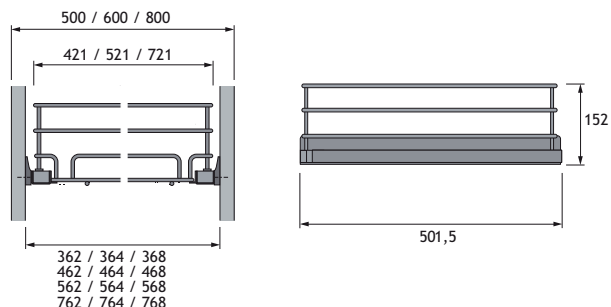

AMÉNAGEMENT DE PLACARD EXCLUSIV

AMÉNAGEMENT DE PLACARD EXCLUSIV

PANIER EXCLUSIV
Soft Close, sortie totale

Caisson (mm)	Dimensions sans coulisses (mm)	Dimensions avec coulisses (mm)
500	421 x 501,5 x 152	421 x 501,5 x 155,5
600	521 x 501,5 x 152	521 x 501,5 x 155,5
800	721 x 501,5 x 152	721 x 501,5 x 155,5

Caisson	Code	Prix,€
500 mm	4502-0050	89,00
600 mm	4502-0060	91,00
800 mm	4502-0080	109,00

G1

Force: 16 kg
Exécution: blanc

AMÉNAGEMENT DE PLACARD EXCLUSIV

PORTE-CRAVATTES TÉLESCOPIQUE EXCLUSIV

Code	Prix,€
4502-2000	39,00

G1

Dimensions: 87 x 450 x 58 mm
Force: 16 kg
Exécution: blanc

AMÉNAGEMENT DE PLACARD EXCLUSIV

PORTE-PANTALON TÉLESCOPIQUE EXCLUSIV
Soft-Close, sortie totale.

Montage en dessous d'une étagère.

Nombre de tiges	Dimensions L x p x h (mm)
9	567 x 504 x 80
13	767 x 504 x 80
17	959 x 504 x 80

Nombre de tiges	Largeur	Code	Prix,€
9	600 mm	4502-1060	140,00
13	800 mm	4502-1080	155,00
17	1000 mm	4502-1100	160,00

G1

Force: 15 kg
Exécution: blanc